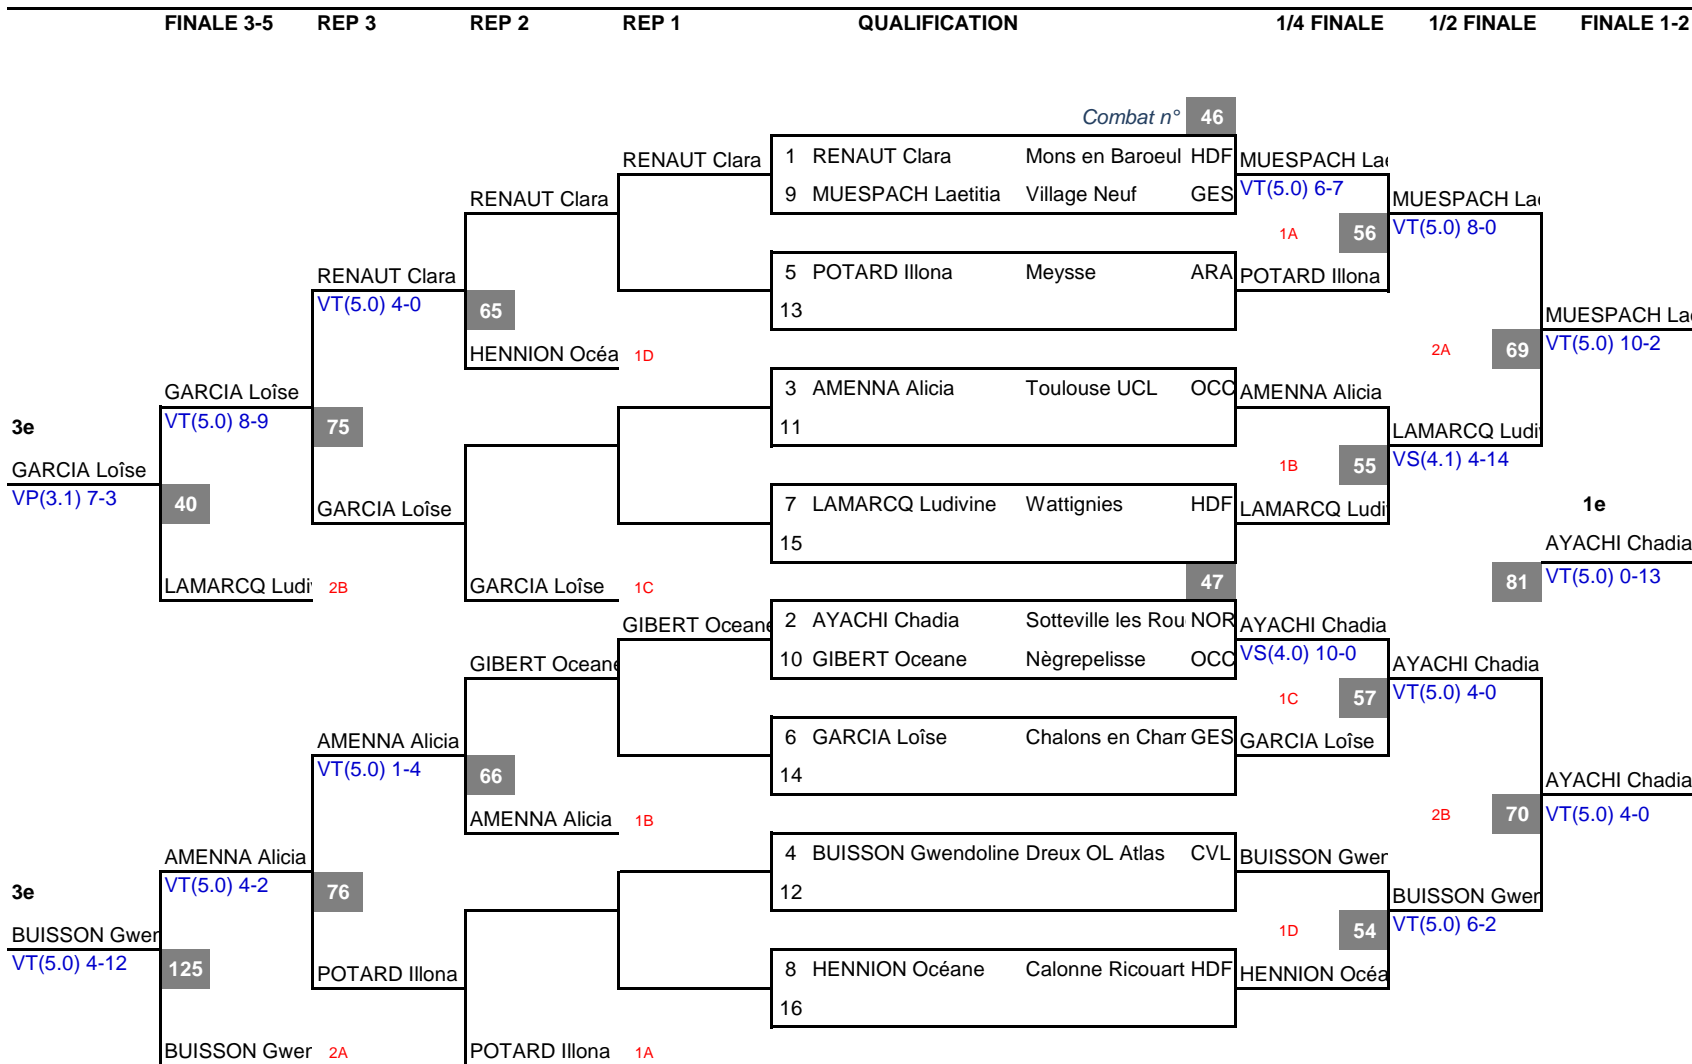

FEMININE CADET - 61 KG

N° app		CLASSEMENT	
2	1e	AYACHI Chadia	Sotteville les Rou NOR
9	2e	MUESPACH Laetitia	Village Neuf GES
6	3e	GARCIA Loïse	Chalons en Charr GES
4	3e	BUISSON Gwendoline	Dreux OL Atlas CVL
7	5e	LAMARCQ Ludivine	Wattignies HDF
3	5e	AMENNA Alicia	Toulouse UCL OCC
1	7e	RENAUT Clara	Mons en Baroeul HDF
5	7e	POTARD Illona	Meysse ARA
8	9e	HENNIION Océane	Calonne Ricouart HDF
10	9e	GIBERT Oceane	Nègrepelisse OCC
	9e		
	13e		
	13e		
	13e		
	13e