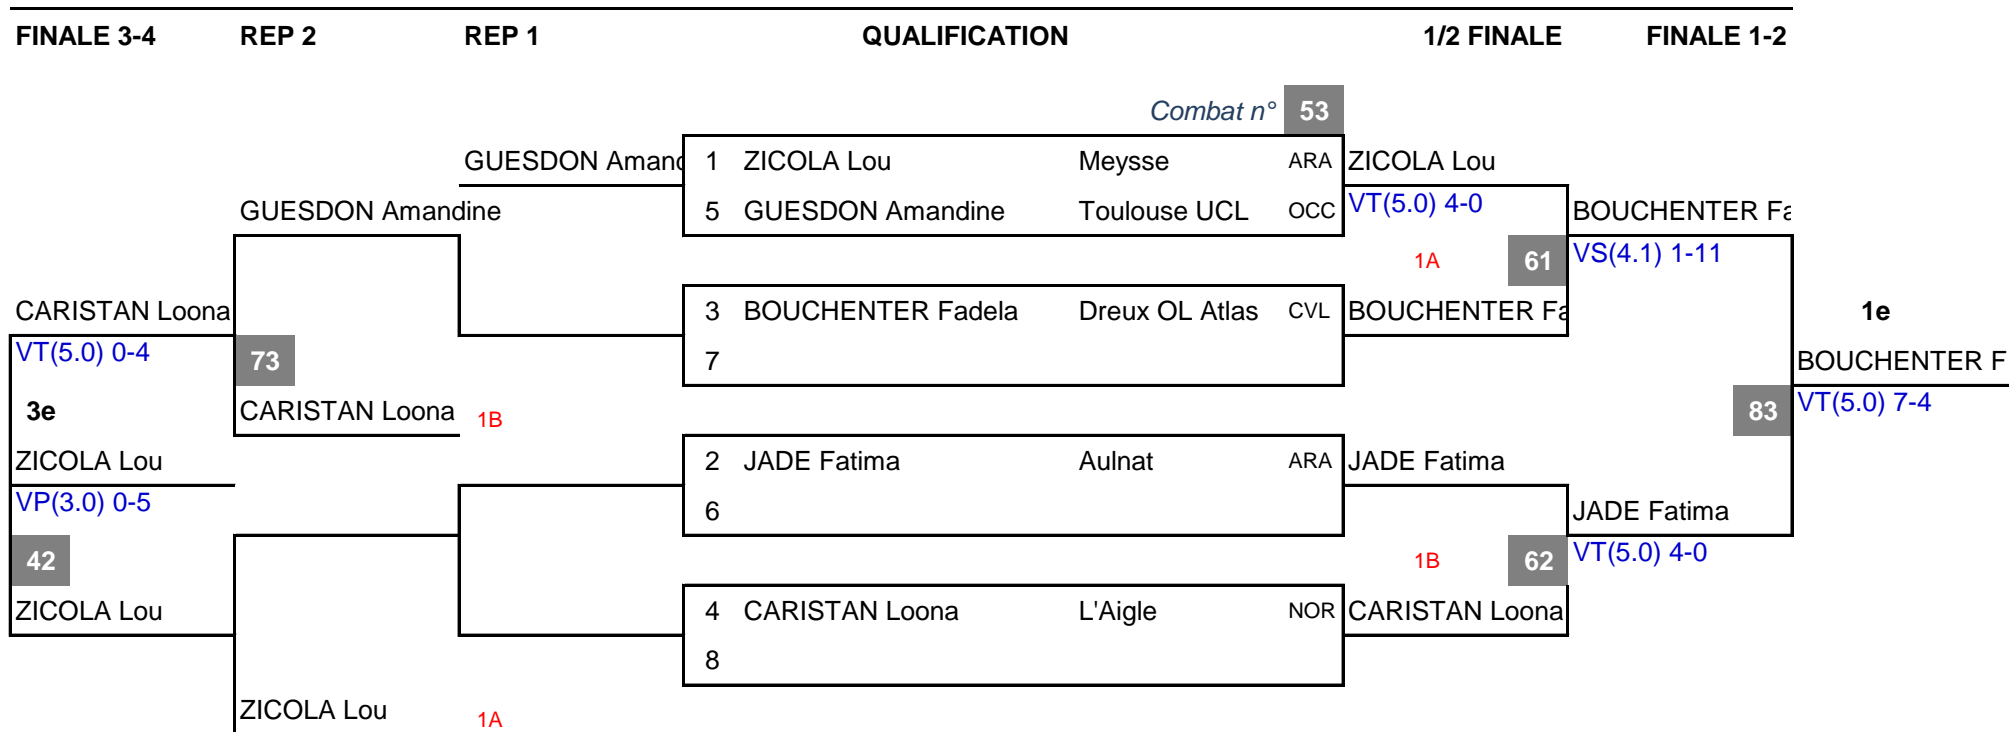

N° app **CLASSEMENT**

3	1e	BOUCHENTER Fadela	Dreux OL Atlas	CVL
2	2e	JADE Fatima	Aulnat	ARA
1	3e	ZICOLA Lou	Meysse	ARA
4	4e	CARISTAN Loona	L'Aigle	NOR
5	5e	GUESDON Amandine	Toulouse UCL	OCC
	5e			
	7e			
	7e