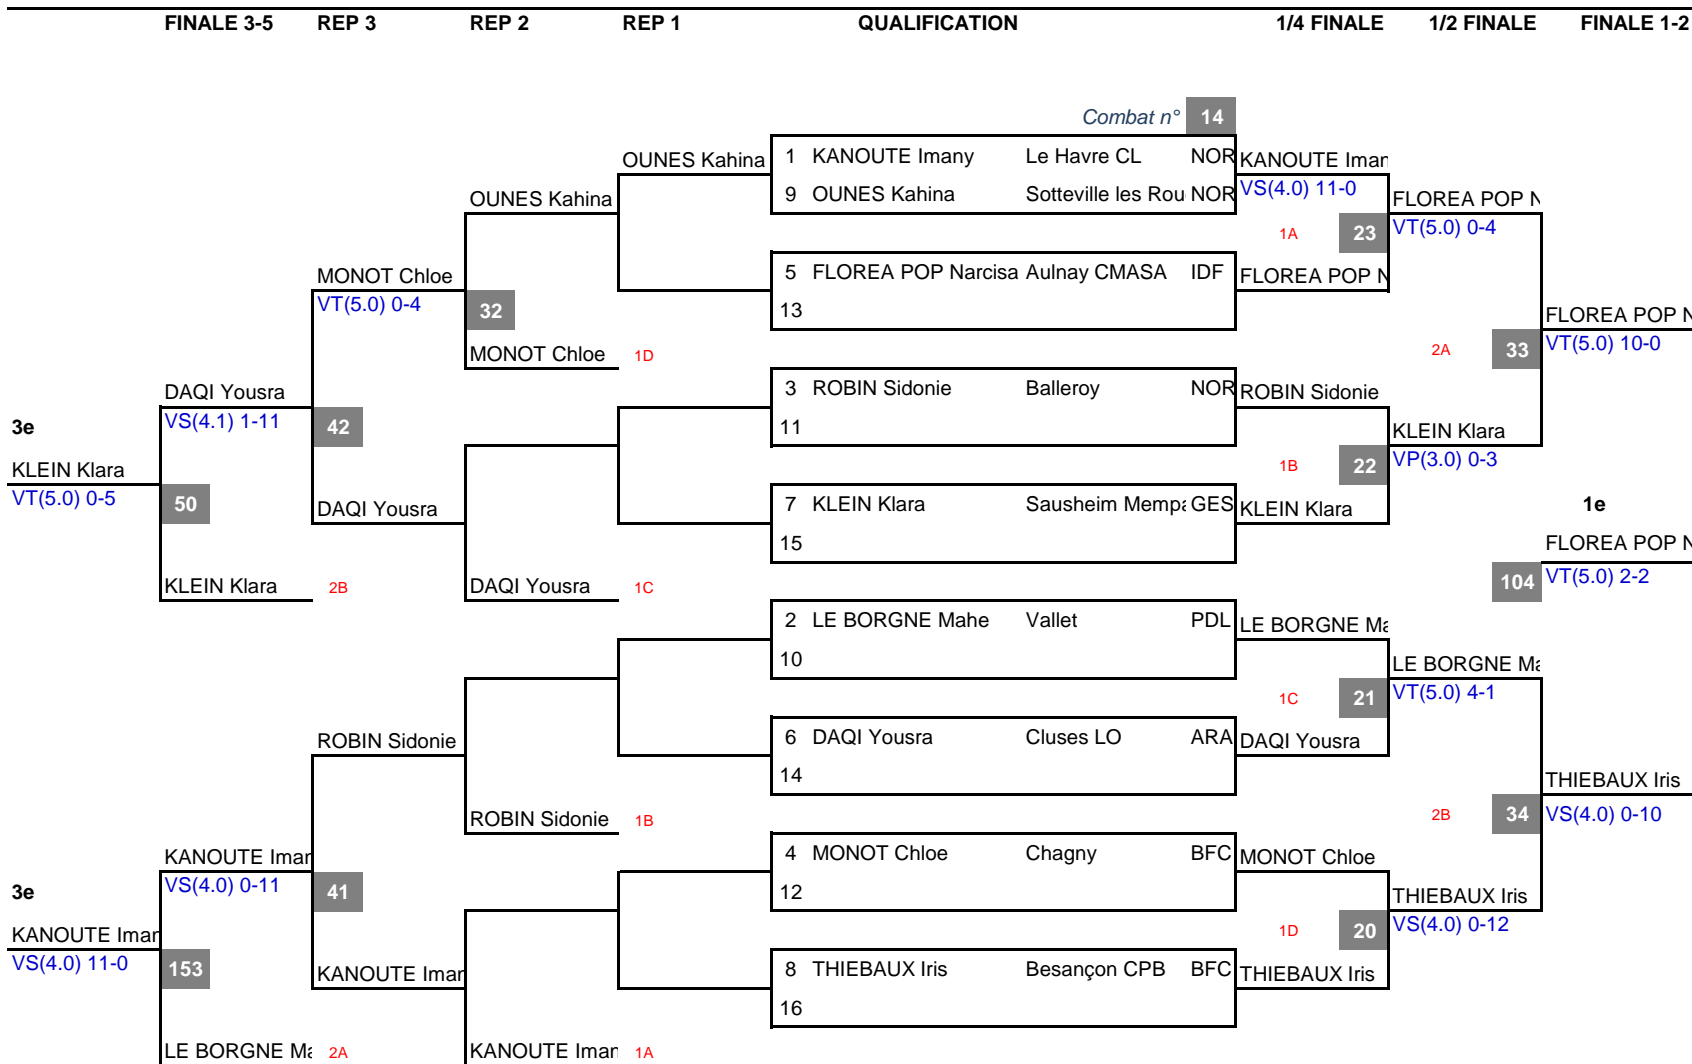

FEMININE MINIME - 62 KG

CLASSEMENT	
N° app	
5	1e FLOREA POP Narcisa Aulnay CM IDF
8	2e THIEBAUX Iris Besançon BFC
7	3e KLEIN Klara Sausheim GES
1	3e KANOUTE Imany Le Havre CNOR
6	5e DAQI Yousra Cluses LO ARA
2	5e LE BORGNE Mah Vallet PDL
4	7e MONOT Chloe Chagny BFC
3	7e ROBIN Sidonie Balleroy NOR
9	9e OUNES Kahina Sotteville les Rou NOR
	9e
	9e
	9e
	13e
	13e
	13e
	13e