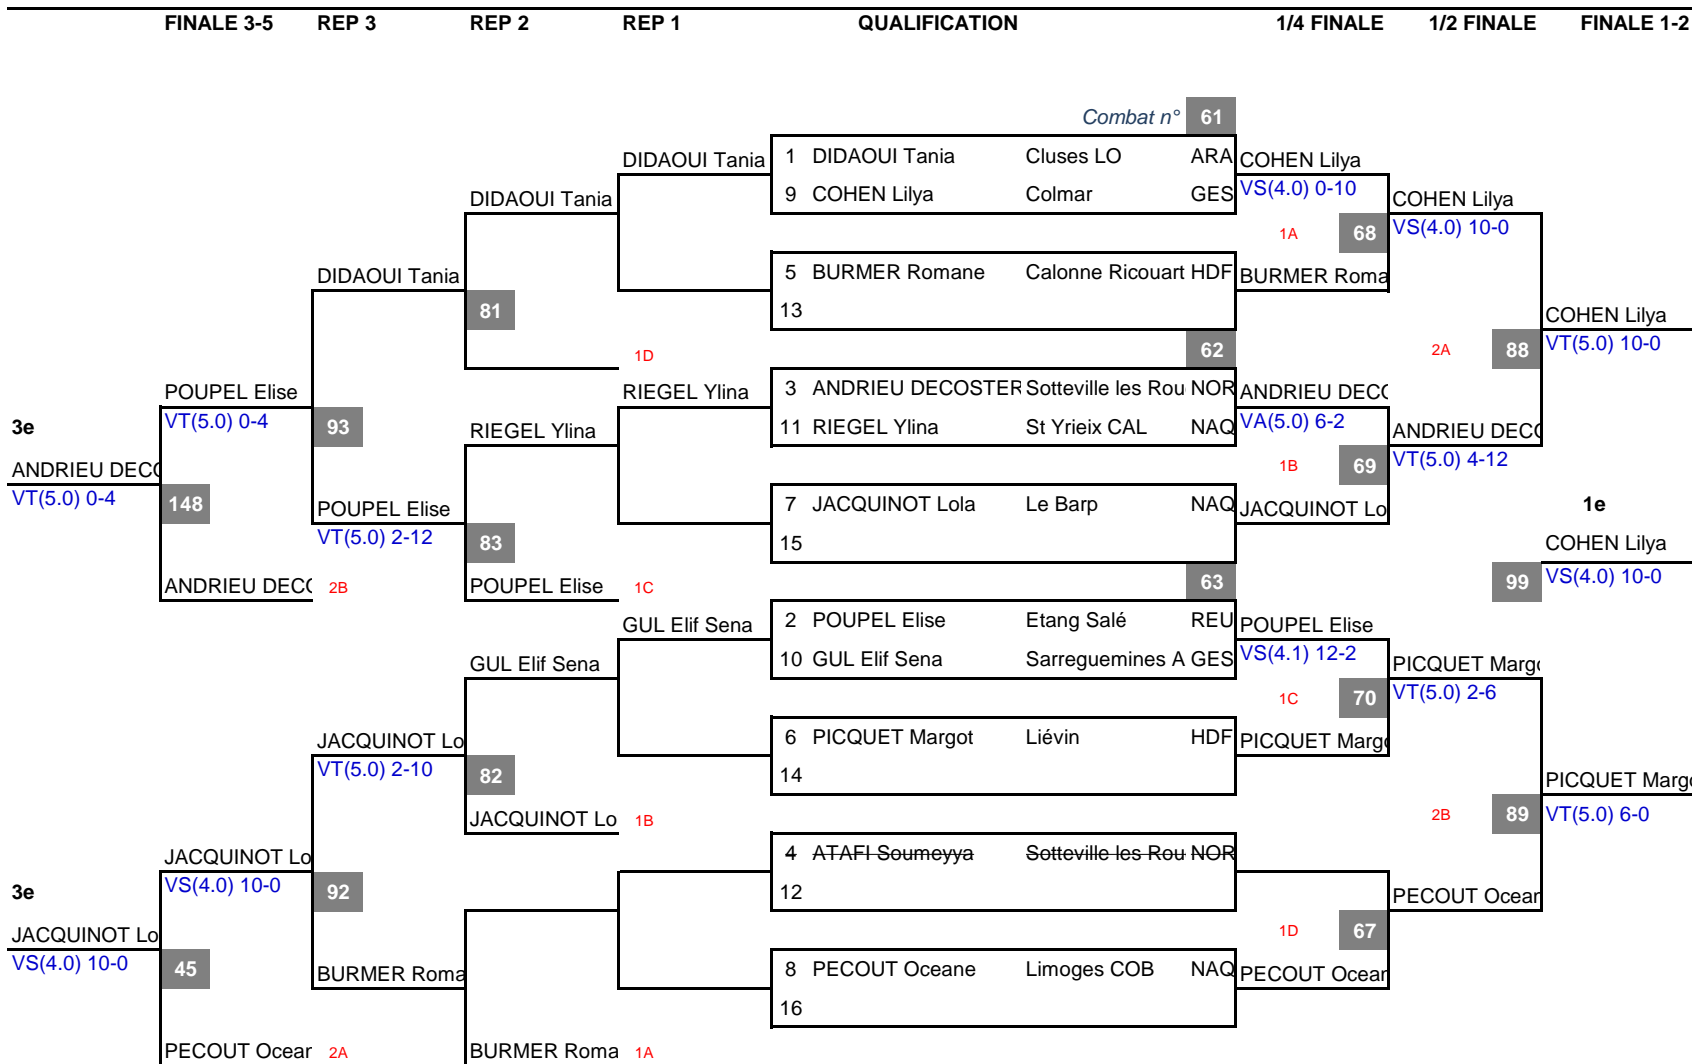

FEMININE MINIME - 42 KG

N° app **CLASSEMENT**

9	1e	COHEN Lilya	Colmar	GES
6	2e	PICQUET Margot	Liévin	HDF
3	3e	ANDRIEU DECOSTER	Sotteville les Rou	NOR
7	3e	JACQUINOT Lola	Le Barp	NAQ
2	5e	POUPEL Elise	Etang Salé	REU
8	5e	PECOUT Oceane	Limoges C	NAQ
1	7e	DIDAQUI Tania	Cluses LO	ARA
5	7e	BURMER Romane	Calonne Ricouart	HDF
	9e			
10	9e	GUL Elif Sena	Sarreguemines	GES
11	9e	RIEGEL Ylina	St Yrieix C	NAQ
	9e			
	13e			
	13e			
	13e			
	13e