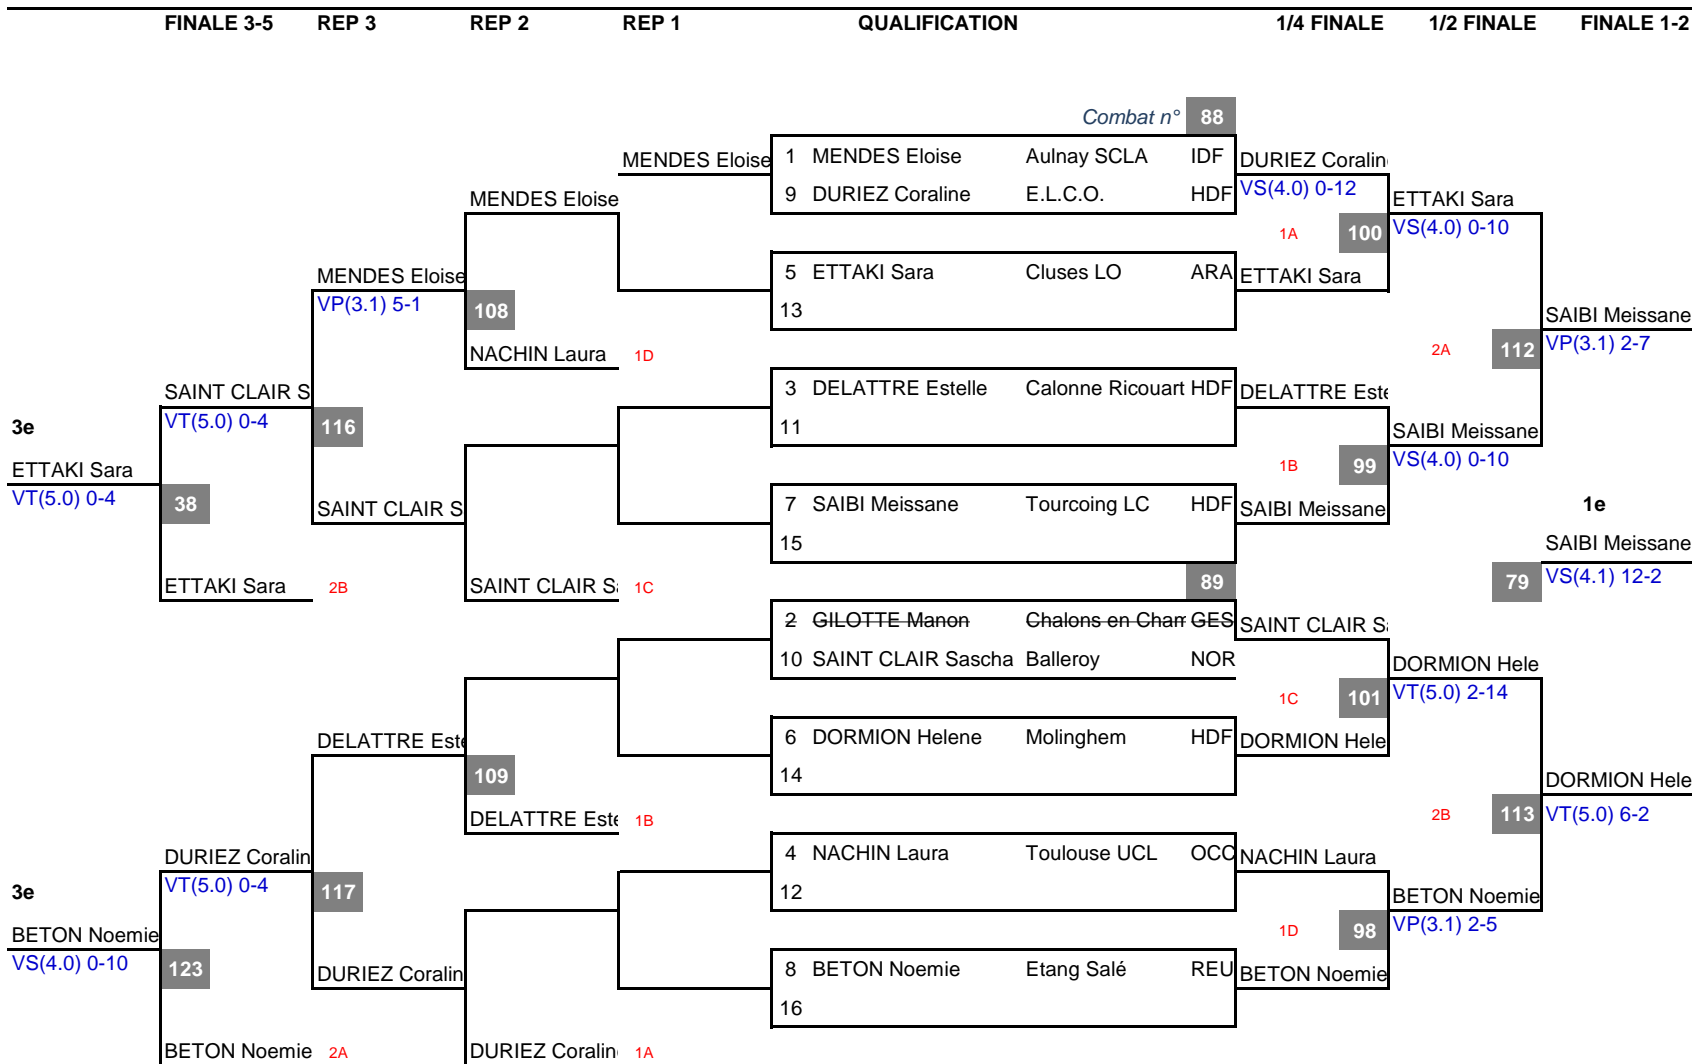

FEMININE CADET - 53 KG

N° app		CLASSEMENT	
7	1e	SAIBI Meissane	Tourcoing | HDF
6	2e	DORMION Helene	Molinghem HDF
5	3e	ETTAKI Sara	Cluses LO ARA
8	3e	BETON Noemie	Etang Salé REU
10	5e	SAINT CLAIR Sas	Balleroy NOR
9	5e	DURIEZ Coraline	E.L.C.O. HDF
1	7e	MENDES Eloise	Aulnay SC | IDF
3	7e	DELATTRE Estelle	Calonne Ri | HDF
4	9e	NACHIN Laura	Toulouse L | OCC
	9e		
	9e		
	9e		
	13e		
	13e		
	13e		
	13e