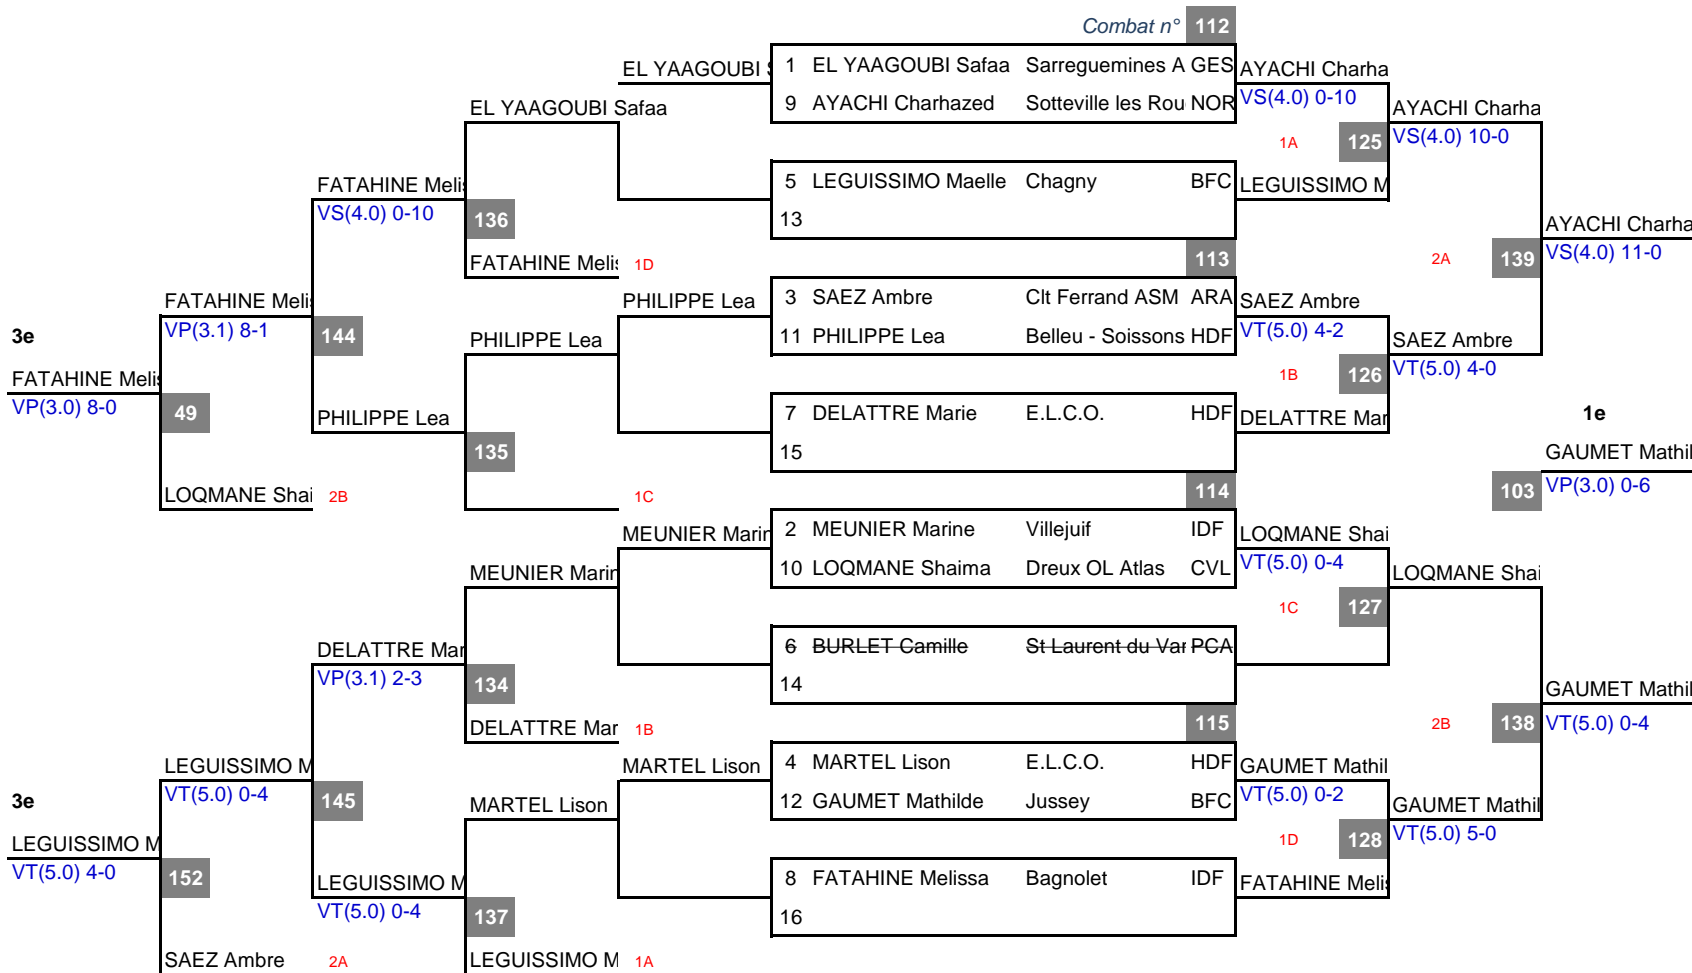

FEMININE MINIME - 58 KG

FINALE 3-5   REP 3   REP 2   REP 1   QUALIFICATION   1/4 FINALE   1/2 FINALE   FINALE 1-2

N° app		CLASSEMENT	
12	1e	GAUMET Mathilde Jussey	BFC
9	2e	AYACHI Charhazed Sotteville les Rou NOR	
8	3e	FATAHINE Melissa Bagnolet	IDF
5	3e	LEGUISSIMO Maelle Chagny	BFC
10	5e	LOQMANE Shaima Dreux OL / CVL	
3	5e	SAEZ Ambre Clt Ferrand ASM ARA	
11	7e	PHILIPPE Lea Belleu - Soissons HDF	
7	7e	DELATTRE Marie E.L.C.O.	HDF
1	9e	EL YAAGOUBI Safaa Sarreguemines A GES	
2	9e	MEUNIER Marine Villejuif	IDF
	9e		
4	9e	MARTEL Lison E.L.C.O.	HDF
	13e		
	13e		
	13e		
	13e