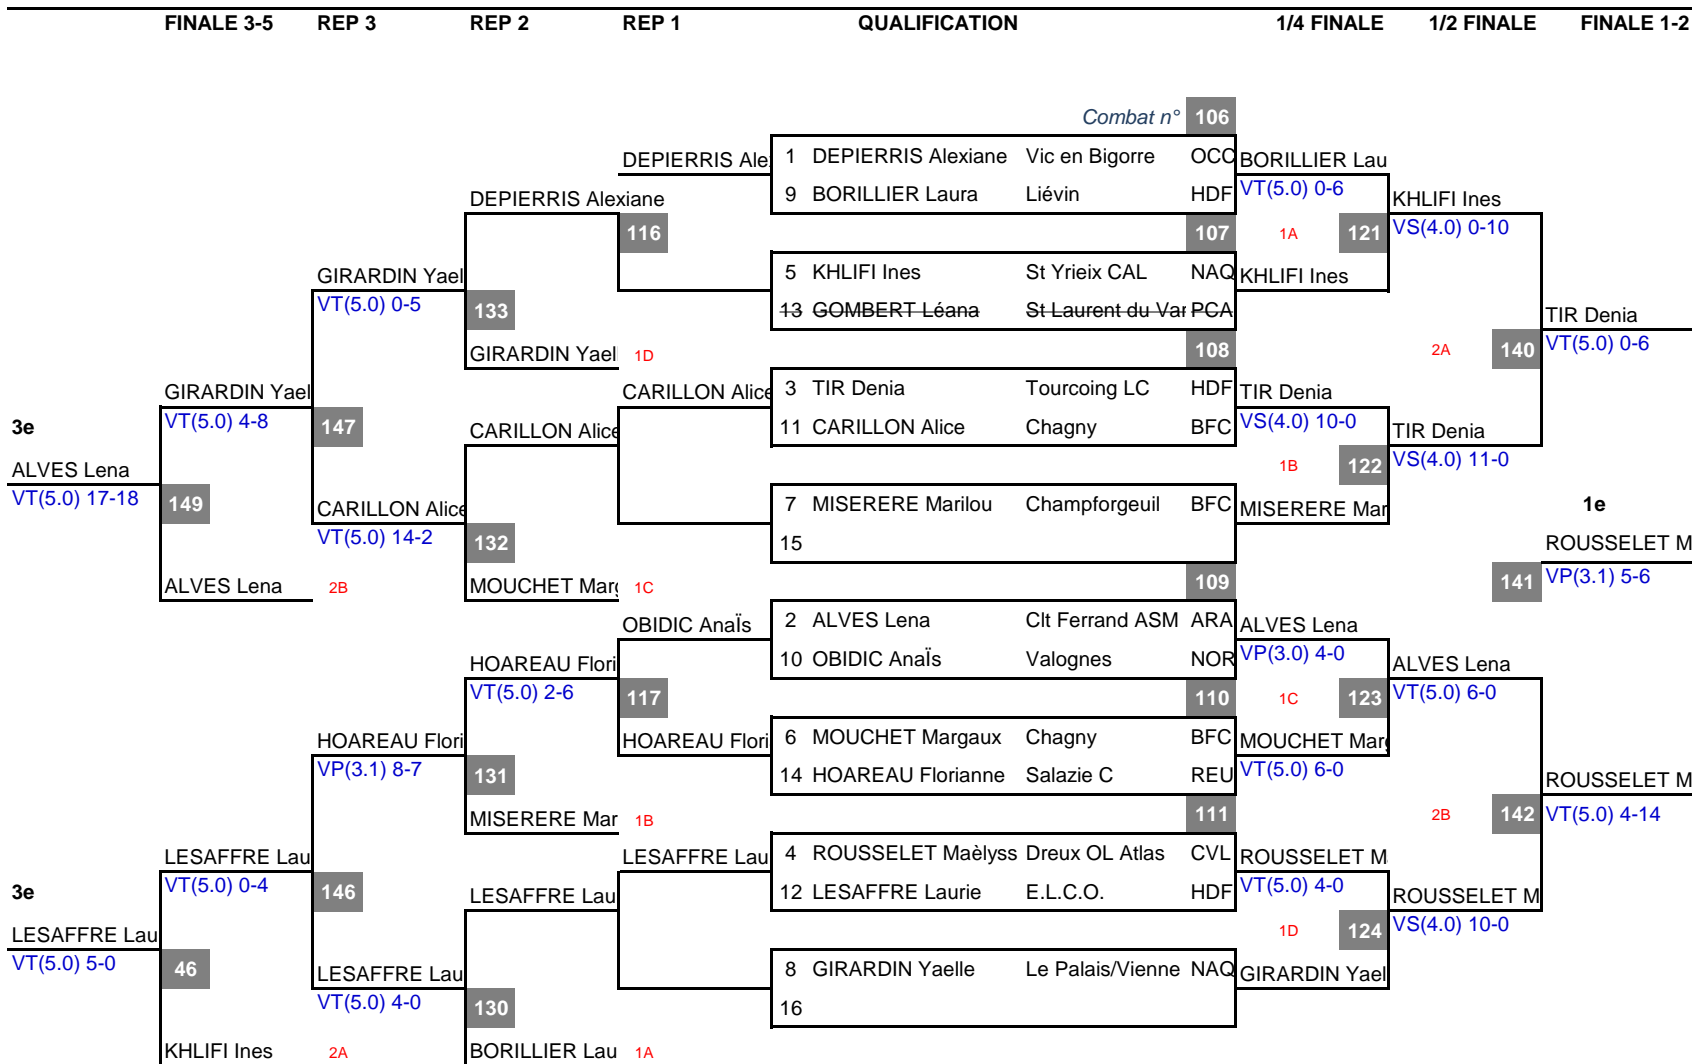

FEMININE MINIME - 46 KG

CLASSEMENT	
4	1e ROUSSELET Maë Dreux OL / CVL
3	2e TIR Denia Tourcoing / HDF
2	3e ALVES Lena Cit Ferrand ARA
12	3e LESAFFRE Laurie E.L.C.O. HDF
8	5e GIRARDIN Yaelle Le Palais/NAQ
5	5e KHLIFI Ines St Yrieix C, NAQ
11	7e CARILLON Alice Chagny BFC
14	7e HOAREAU Florian Salazie C REU
1	9e DEPIERRIS Alexi Vic en Big OCC
7	9e MISERERE Marilou Champforgeuil BFC
6	9e MOUCHET Margaux Chagny BFC
9	9e BORILLIER Laura Liévin HDF
	13e
10	13e OBIDIC Anaïs Valognes NOR
	13e
	13e