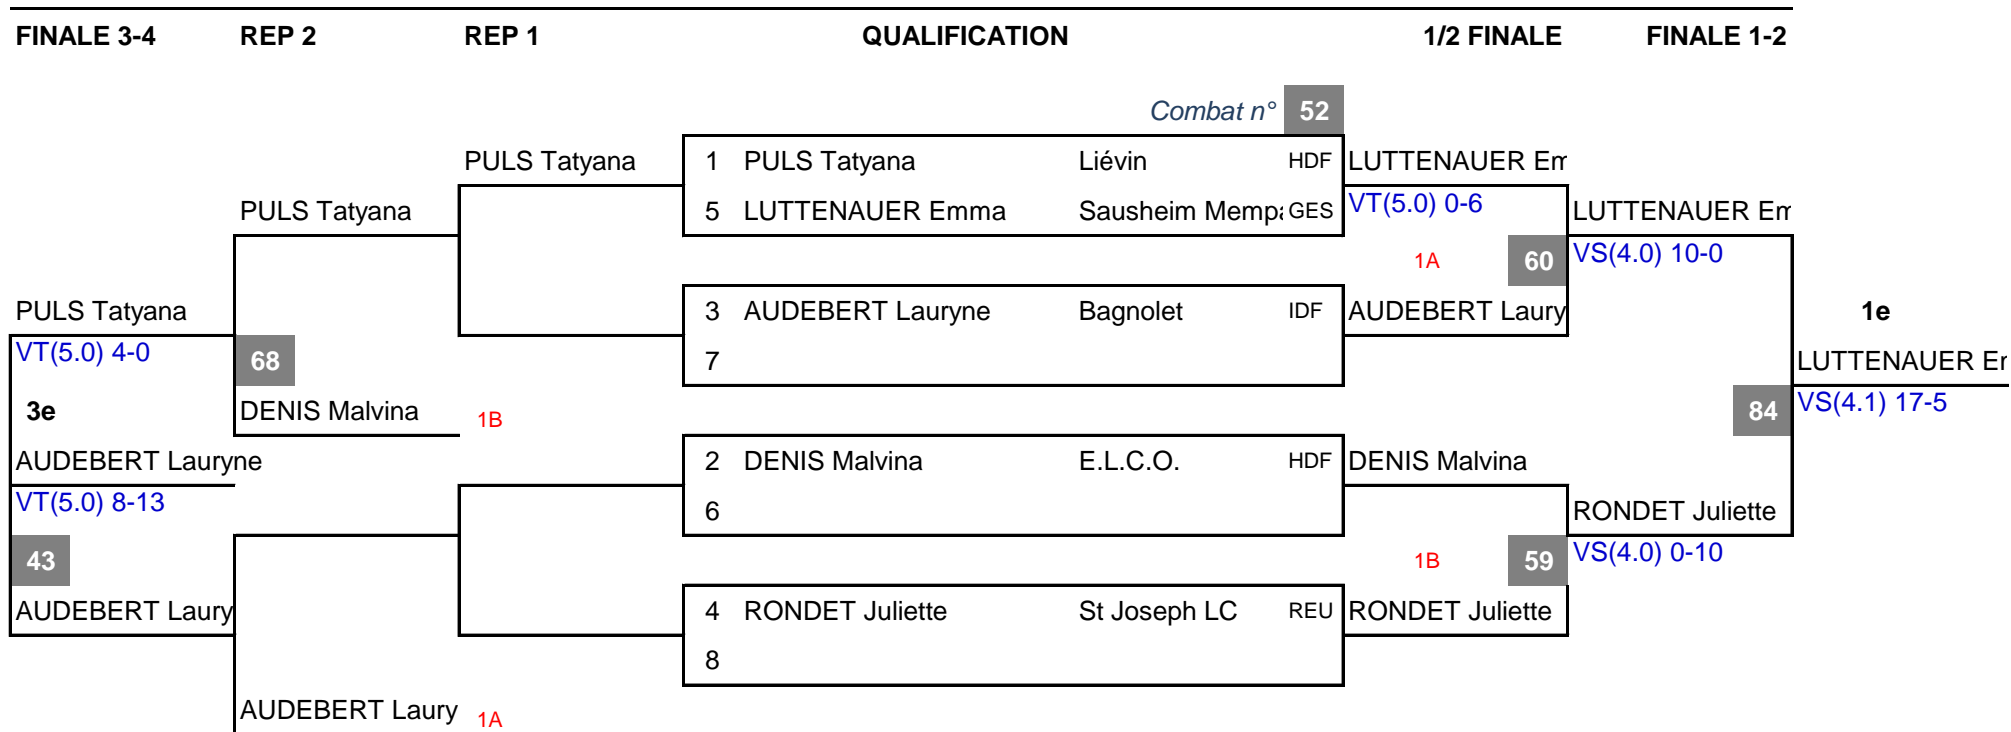

N° app **CLASSEMENT**

5	1e	LUTTENAUER Emma	Sausheim Mempo:GES
4	2e	RONDET Juliette	St Joseph LC REU
3	3e	AUDEBERT Lauryne	Bagnolet IDF
1	4e	PULS Tatyana	Liévin HDF
2	5e	DENIS Malvina	E.L.C.O. HDF
	5e		
	7e		
	7e