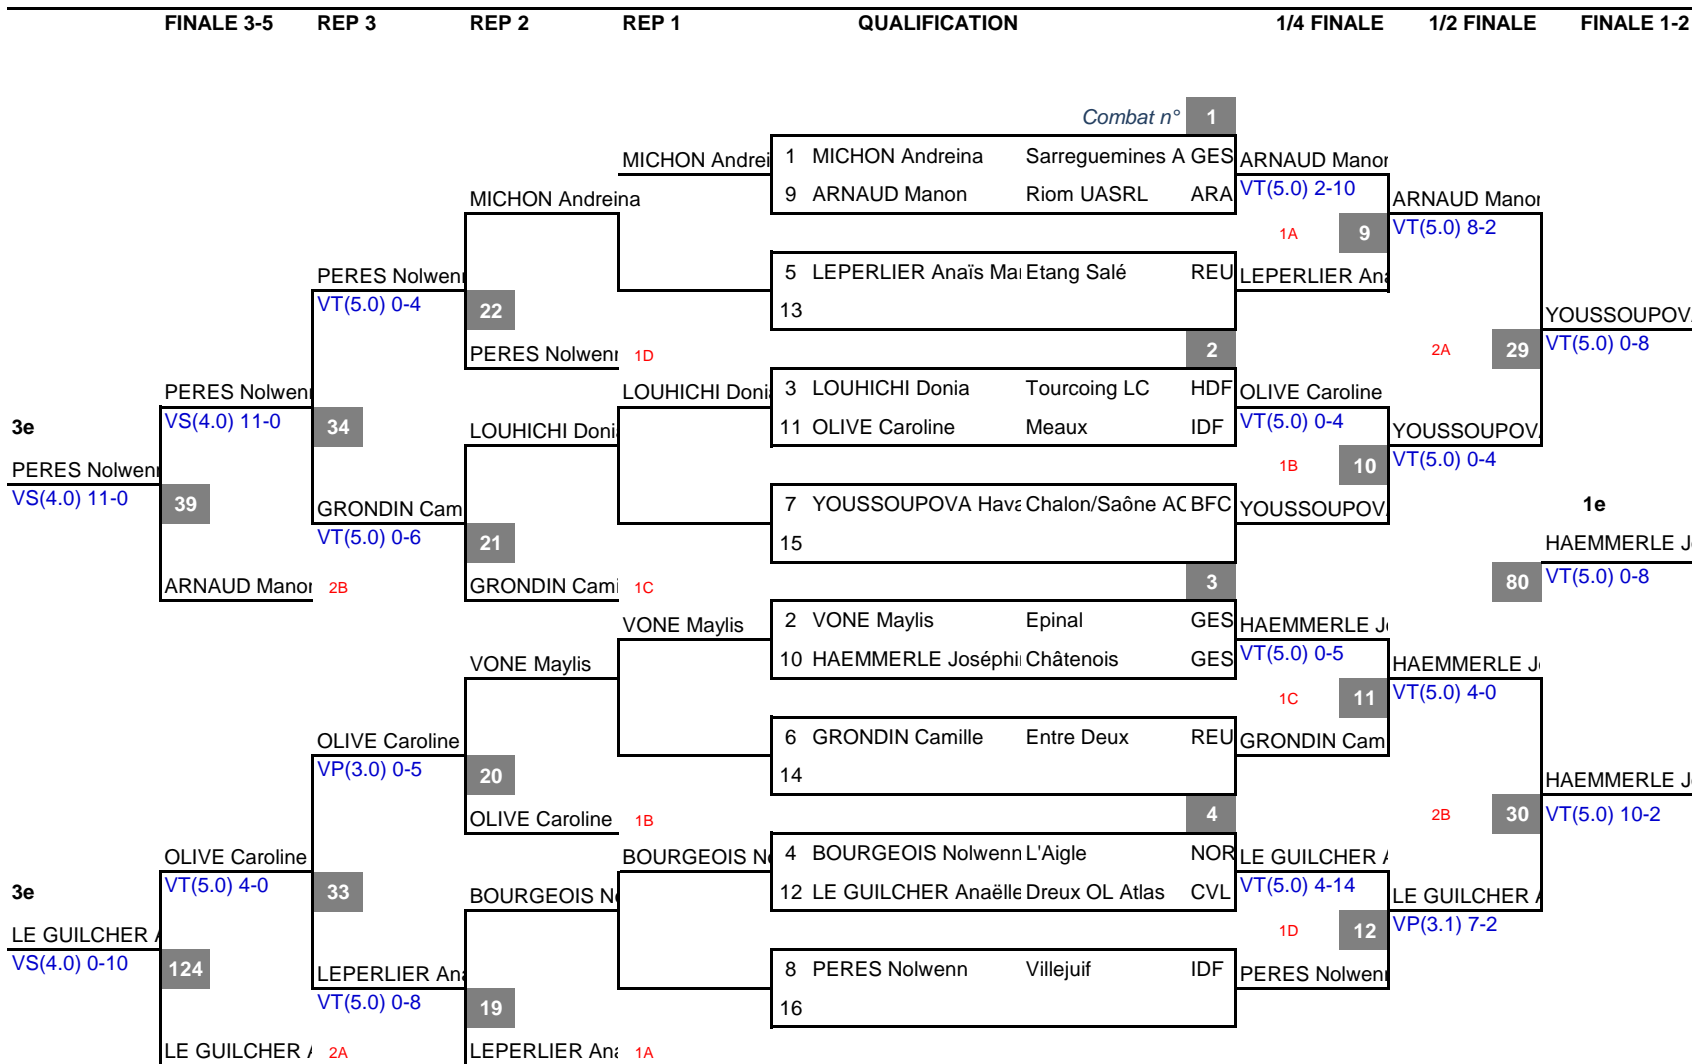

FEMININE CADET - 57 KG

N° app		CLASSEMENT	
10	1e	HAEMMERLE Jos Châtenois	GES
7	2e	YOUSOUPOVA Chalons/Sa	BFC
8	3e	PERES Nolwenn Villejuif	IDF
12	3e	LE GUILCHER An Dreux OL / CVL	
9	5e	ARNAUD Manon Riom UAS	ARA
11	5e	OLIVE Caroline Meaux	IDF
6	7e	GRONDIN Camille Entre Deux	REU
5	7e	LEPERLIER Anaïs Etang Salé	REU
1	9e	MICHON Andreina Sarreguem	GES
2	9e	VONE Maylis Epinal	GES
3	9e	LOUHICHI Donia Tourcoing	HDF
4	9e	BOURGEOIS Nolw L'Aigle	NOR
13e			
13e			
13e			
13e