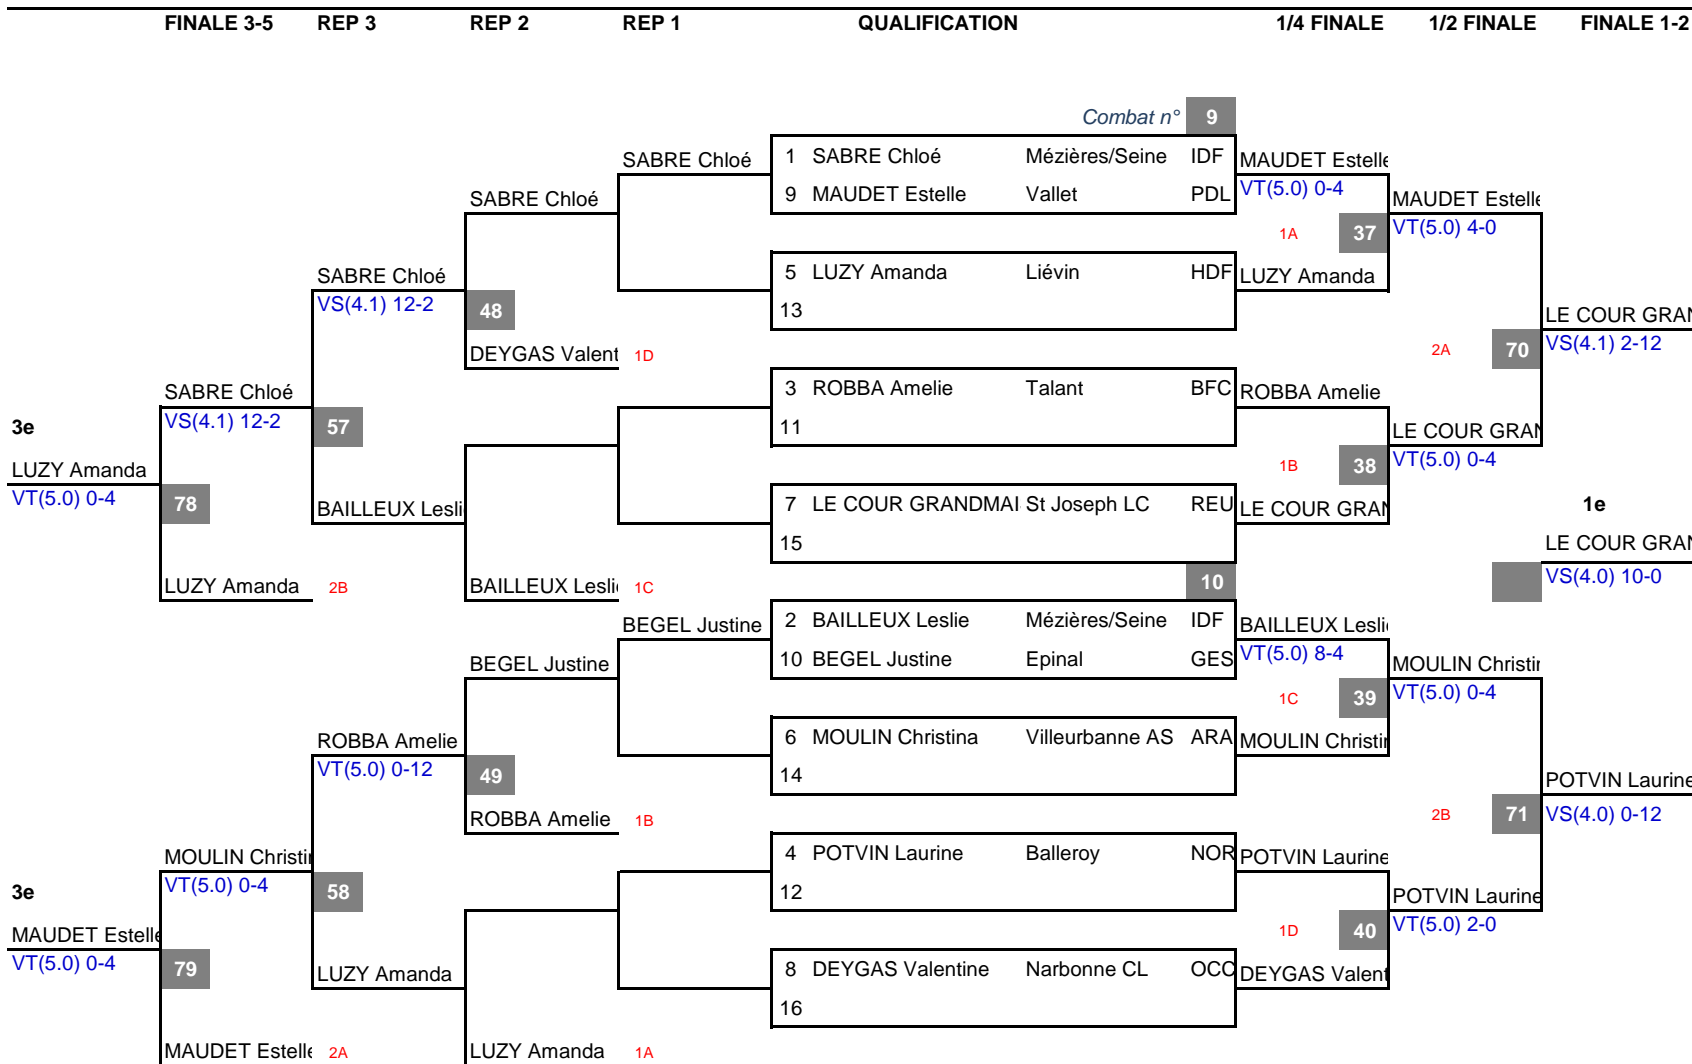

10 LUTTEURS

FEMININE CADET - 65 KG

N° app		CLASSEMENT		
7	1e	LE COUR GRAND	St Joseph	REU
4	2e	POTVIN Laurine	Balleroy	NOR
5	3e	LUZY Amanda	Liévin	HDF
9	3e	MAUDET Estelle	Vallet	PDL
1	5e	SABRE Chloé	Mézières/SIDF	
6	5e	MOULIN Christina	Villeurbanne	ARA
2	7e	BAILLEUX Leslie	Mézières/SIDF	
3	7e	ROBBA Amelie	Talant	BFC
8	9e	DEYGAS Valentin	Narbonne	OCC
10	9e	BEGEL Justine	Epinal	GES
	9e			
	9e			
	13e			
	13e			
	13e			
	13e