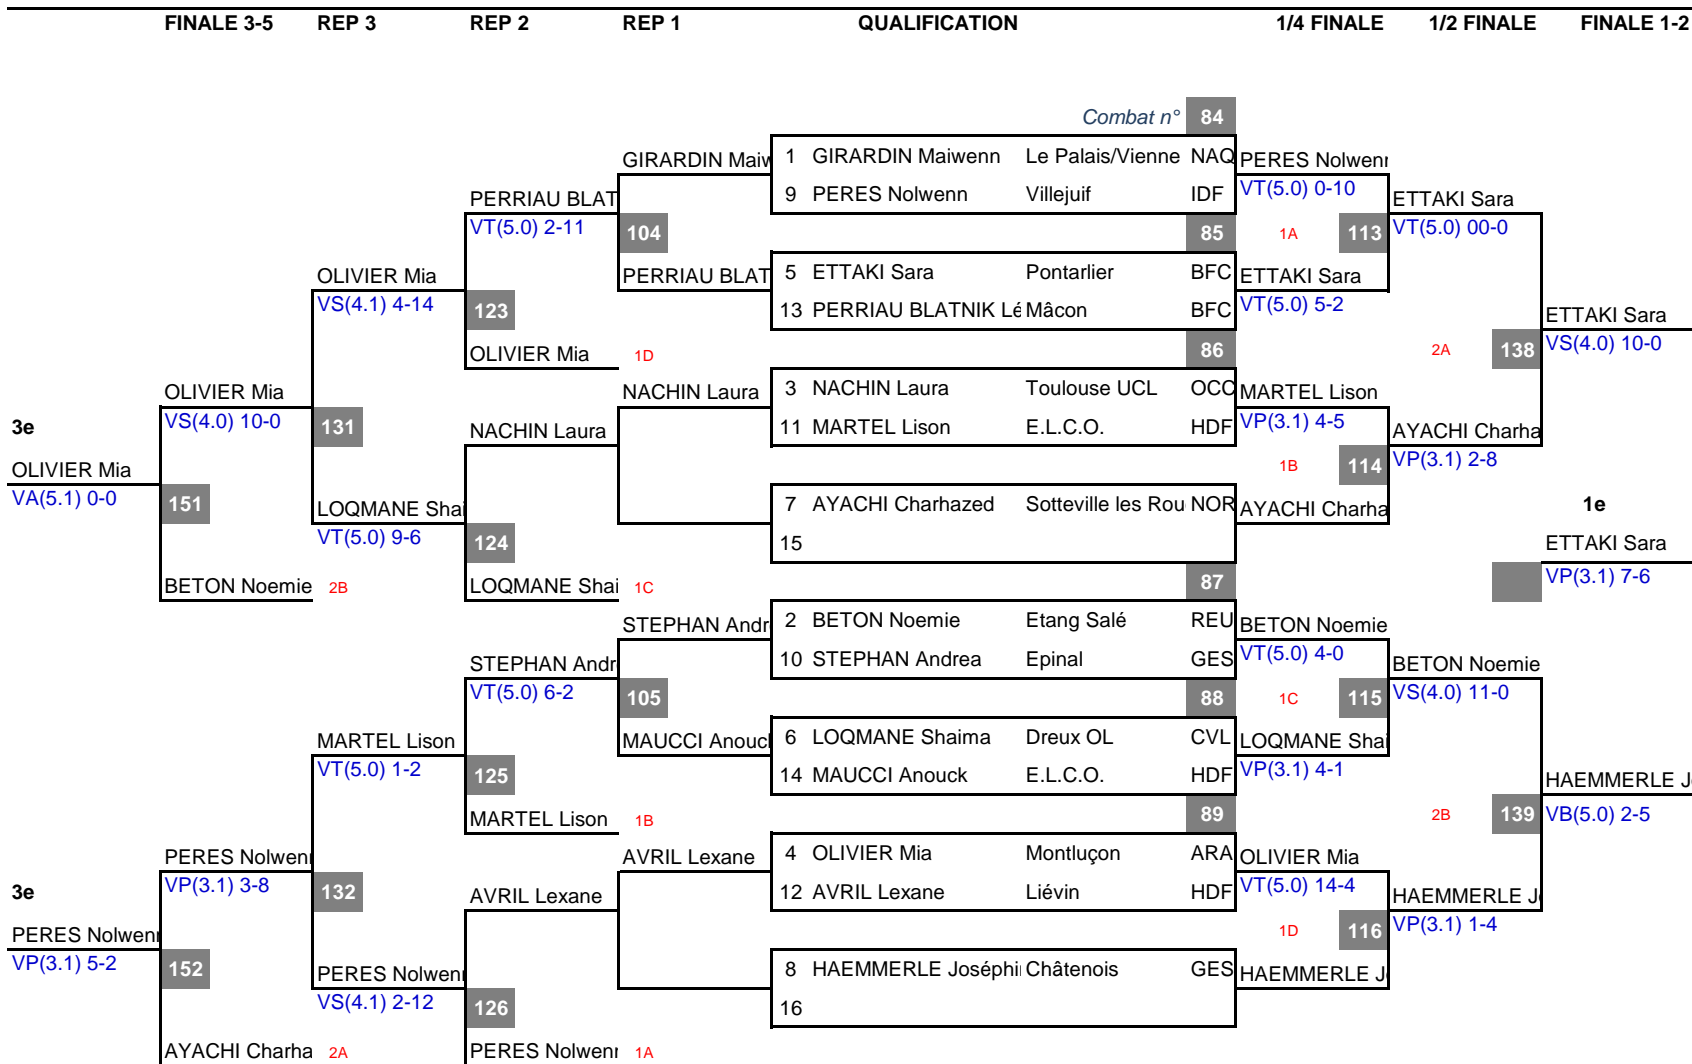

FEMININE MINIME - 54 KG

N° app **CLASSEMENT**

5	1e	ETTAKI Sara	Pontarlier	BFC
8	2e	HAEMMERLE Jos	Châtenois	GES
4	3e	OLIVIER Mia	Montluçon	ARA
9	3e	PERES Nolwenn	Villejuif	IDF
2	5e	BETON Noemie	Etang Salé	REU
7	5e	AYACHI Charhazet	Sotteville les Rou	NOR
6	7e	LOQMANE Shaim	Dreux	OL CVL
11	7e	MARTEL Lison	E.L.C.O.	HDF
13	9e	PERRIAU BLATNI	Mâcon	BFC
10	9e	STEPHAN Andrea	Epinal	GES
3	9e	NACHIN Laura	Toulouse	UCL OCC
12	9e	AVRIL Lexane	Liévin	HDF
1	13e	GIRARDIN Maiwe	Le Palais/V	NAQ
14	13e	MAUCCI Anouck	E.L.C.O.	HDF
	13e			
	13e