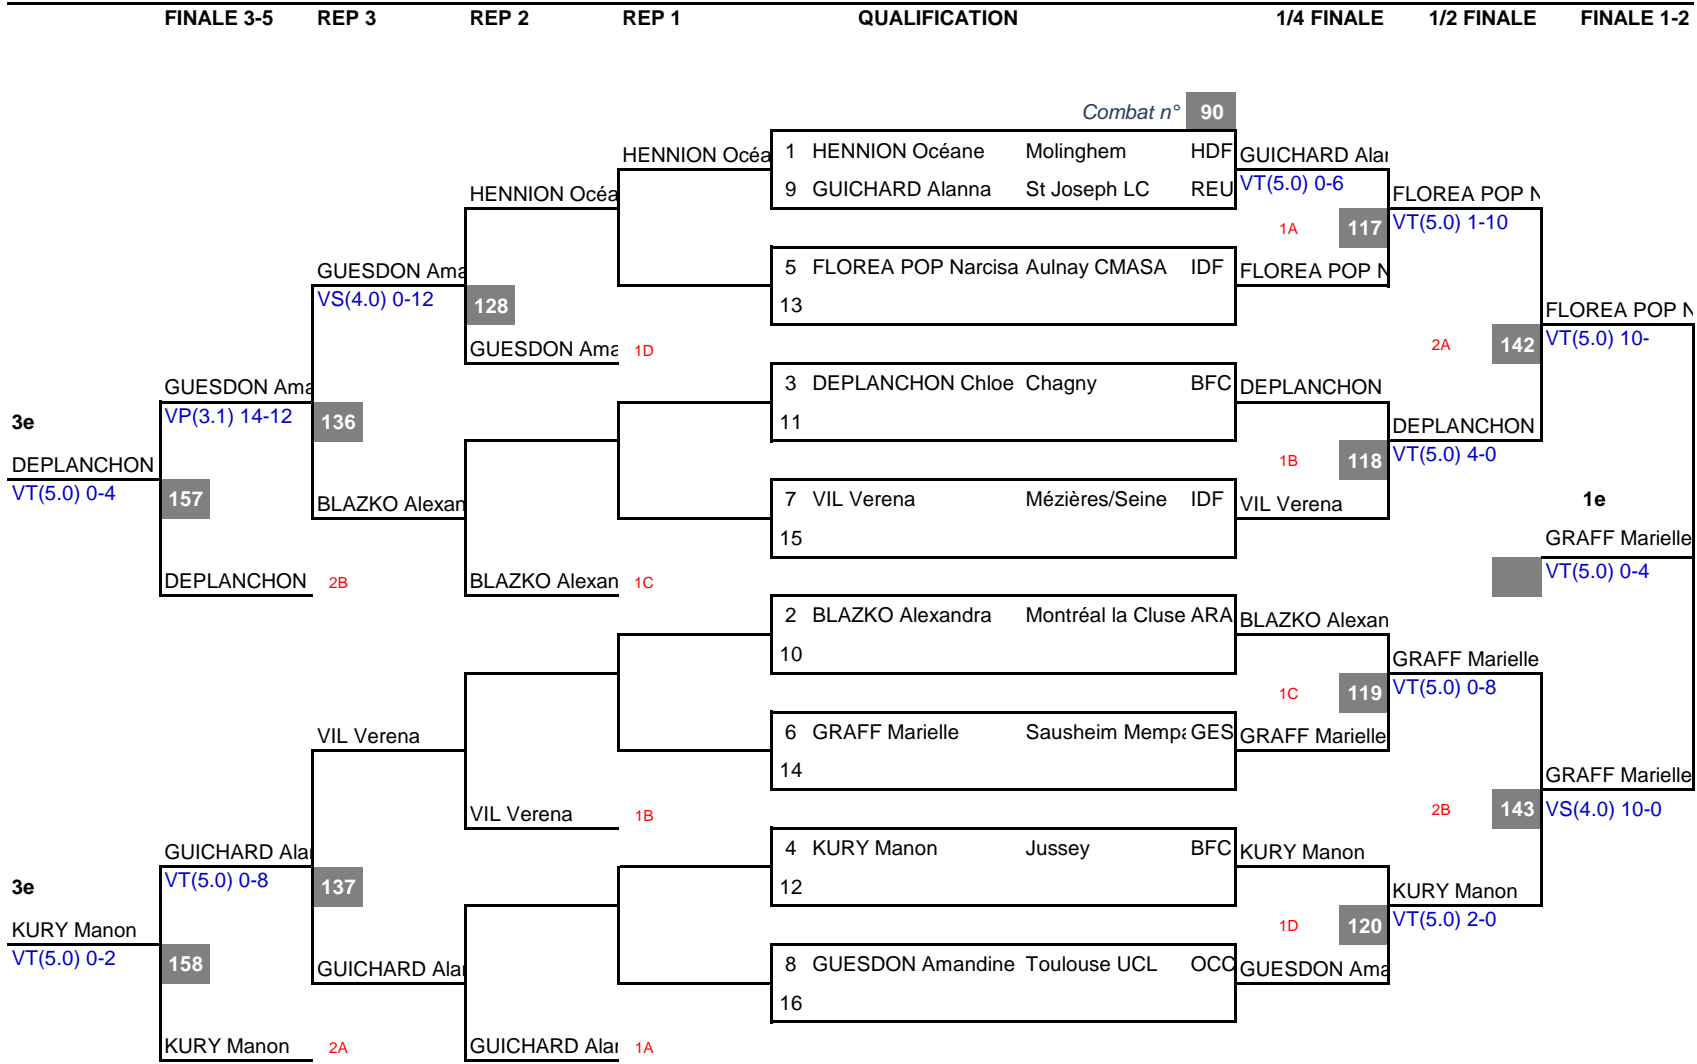

FEMININE MINIME - 63 KG

N° app **CLASSEMENT**

6	1e	GRAFF Marielle	Sausheim	GES
5	2e	FLOREA POP Narcisa	Aulnay	CM IDF
3	3e	DEPLANCHON Chloe	Chagny	BFC
4	3e	KURY Manon	Jussey	BFC
8	5e	GUESDON Amandine	Toulouse	UCL OCC
9	5e	GUICHARD Alanna	St Joseph	REU
2	7e	BLAZKO Alexandra	Montréal la Cluse	ARA
7	7e	VIL Verena	Mézières/S	IDF
1	9e	HENNION Océane	Molinghem	HDF
	9e			
	9e			
	9e			
	13e			
	13e			
	13e			
	13e