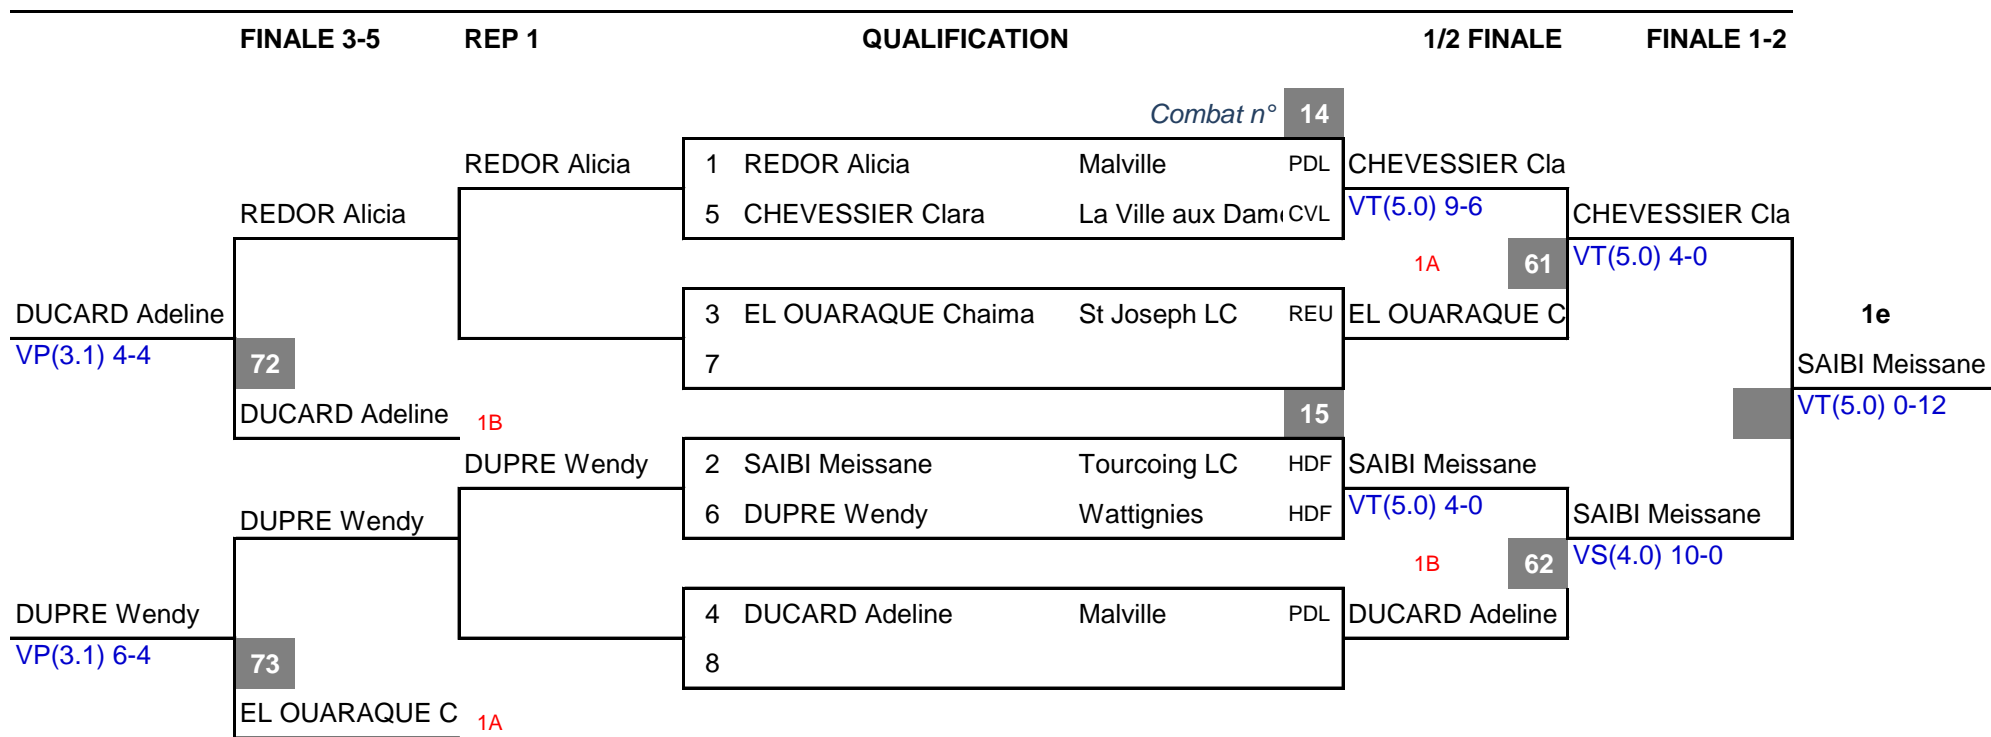

FEMININE CADET - 49 KG

N° app **CLASSEMENT**

2	1e	SAIBI Meissane	Tourcoing LC	HDF
5	2e	CHEVESSIER Clara	La Ville aux Dams CVL	
4	3e	DUCARD Adeline	Malville	PDL
6	3e	DUPRE Wendy	Wattignies	HDF
1	5e	REDOR Alicia	Malville	PDL
3	5e	EL OUARAQUE Chaima	St Joseph LC	REU
	7e			
	7e