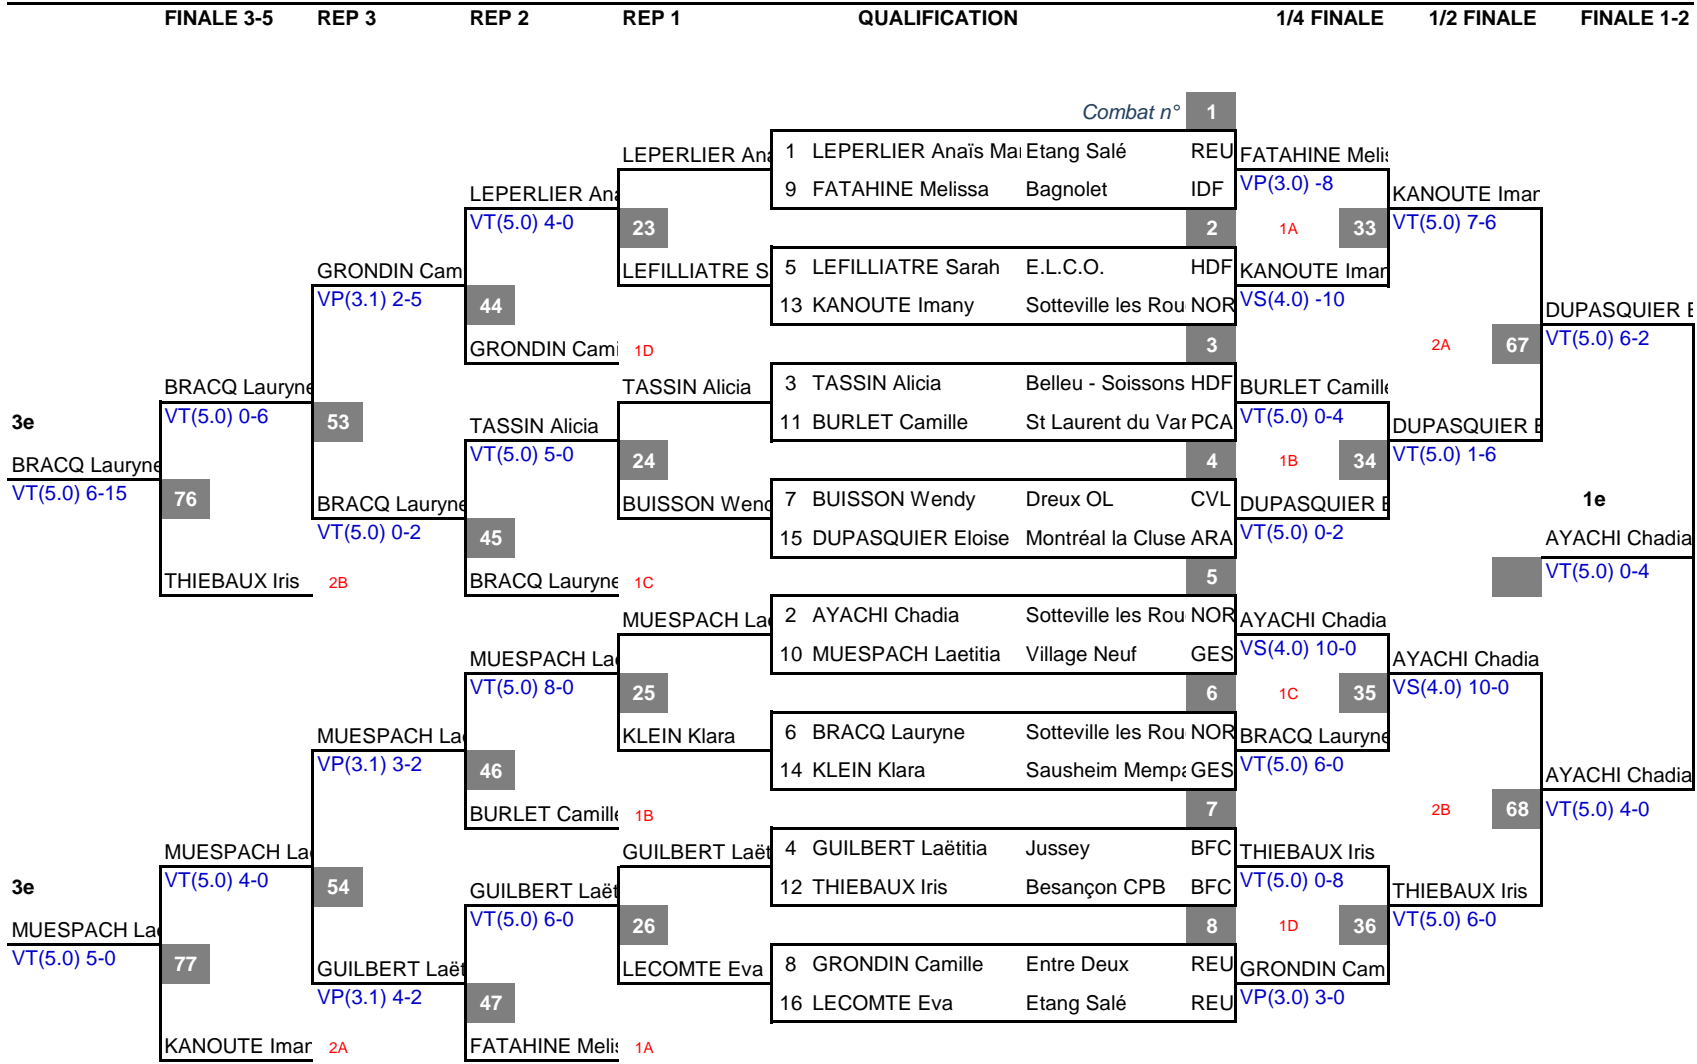

FEMININE MINIME - 58 KG

N° app **CLASSEMENT**

2	1e	AYACHI Chadia	Sotteville les Rou	NOR
15	2e	DUPASQUIER Eloise	Montréal la Cluse	ARA
6	3e	BRACQ Lauryne	Sotteville les Rou	NOR
10	3e	MUESPACH Laetitia	Village Neuf	GES
12	5e	THIEBAUX Iris	Besançon	BFC
13	5e	KANOUTE Imany	Sotteville les Rou	NOR
8	7e	GRONDIN Camille	Entre Deux	REU
4	7e	GUILBERT Laëtiti	Jussey	BFC
1	9e	LEPERLIER Anaïs	Etang Salé	REU
11	9e	BURLET Camille	St Laurent du Var	PCA
3	9e	TASSIN Alicia	Belleu - Soissons	HDF
9	9e	FATAHINE Melissa	Bagnolet	IDF
5	13e	LEFILLIATRE Sarah	E.L.C.O.	HDF
14	13e	KLEIN Klara	Sausheim	GES
7	13e	BUISSON Wendy	Dreux	OL CVL
16	13e	LECOMTE Eva	Etang Salé	REU