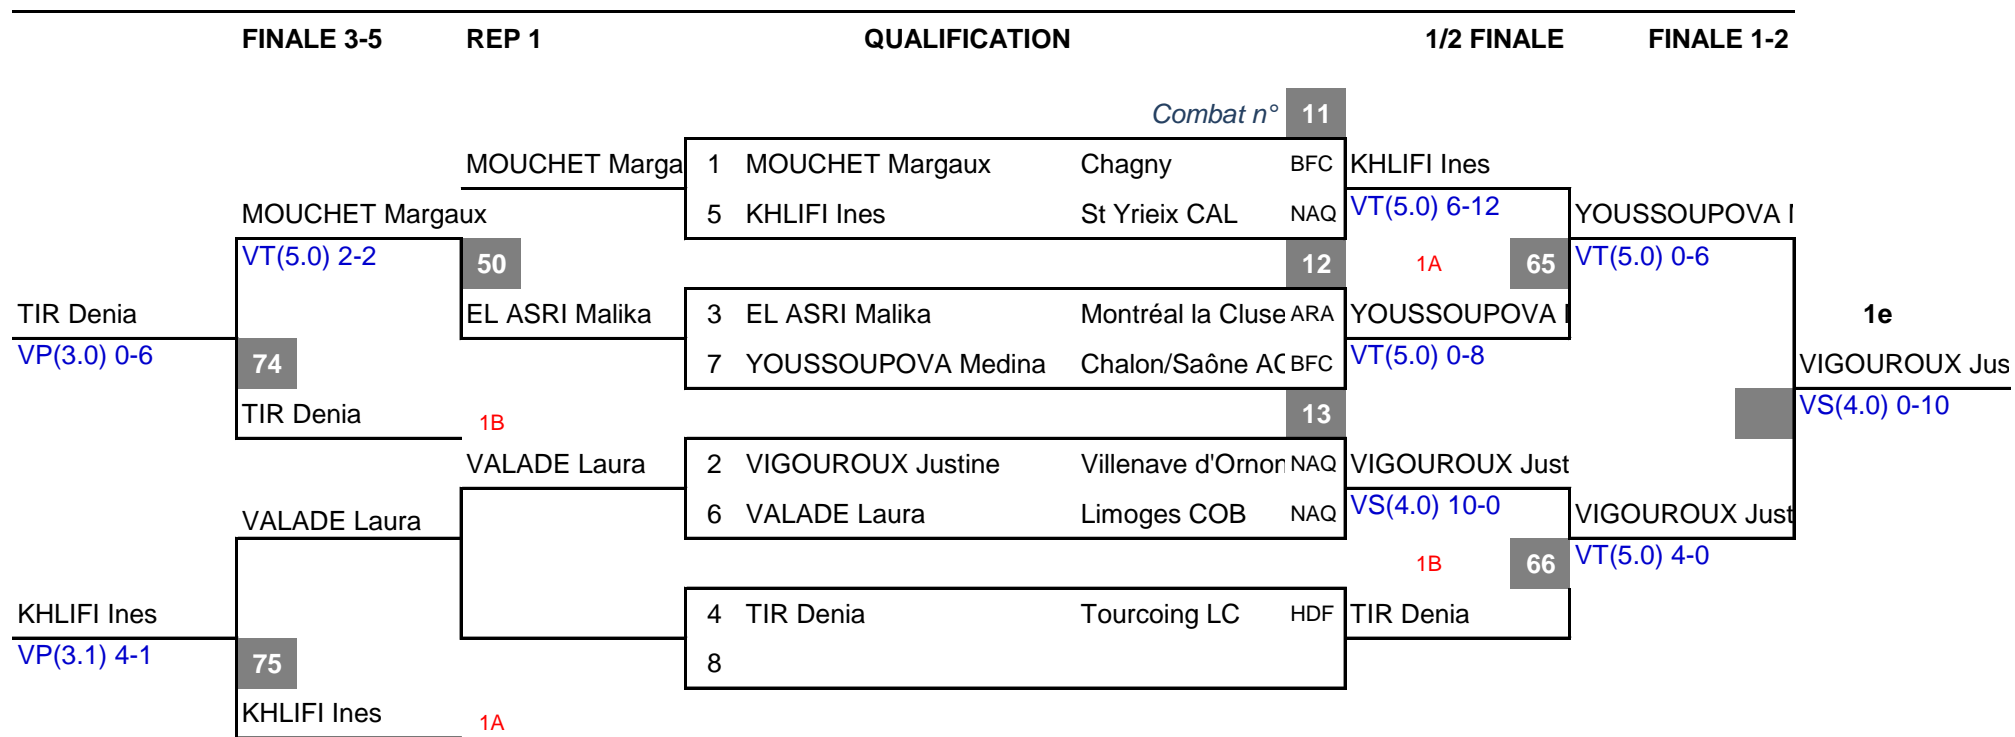

FEMININE MINIME - 43 KG

N° app **CLASSEMENT**

2	1e	VIGOUROUX Justine	Villenave d'Ornor NAQ
7	2e	YOUSSOUPOVA Medina	Chalon/Saône AC BFC
4	3e	TIR Denia	Tourcoing LC HDF
5	3e	KHLIFI Ines	St Yrieix CAL NAQ
1	5e	MOUCHET Margaux	Chagny BFC
6	5e	VALADE Laura	Limoges COB NAQ
3	7e	EL ASRI Malika	Montréal la Cluse ARA
	7e