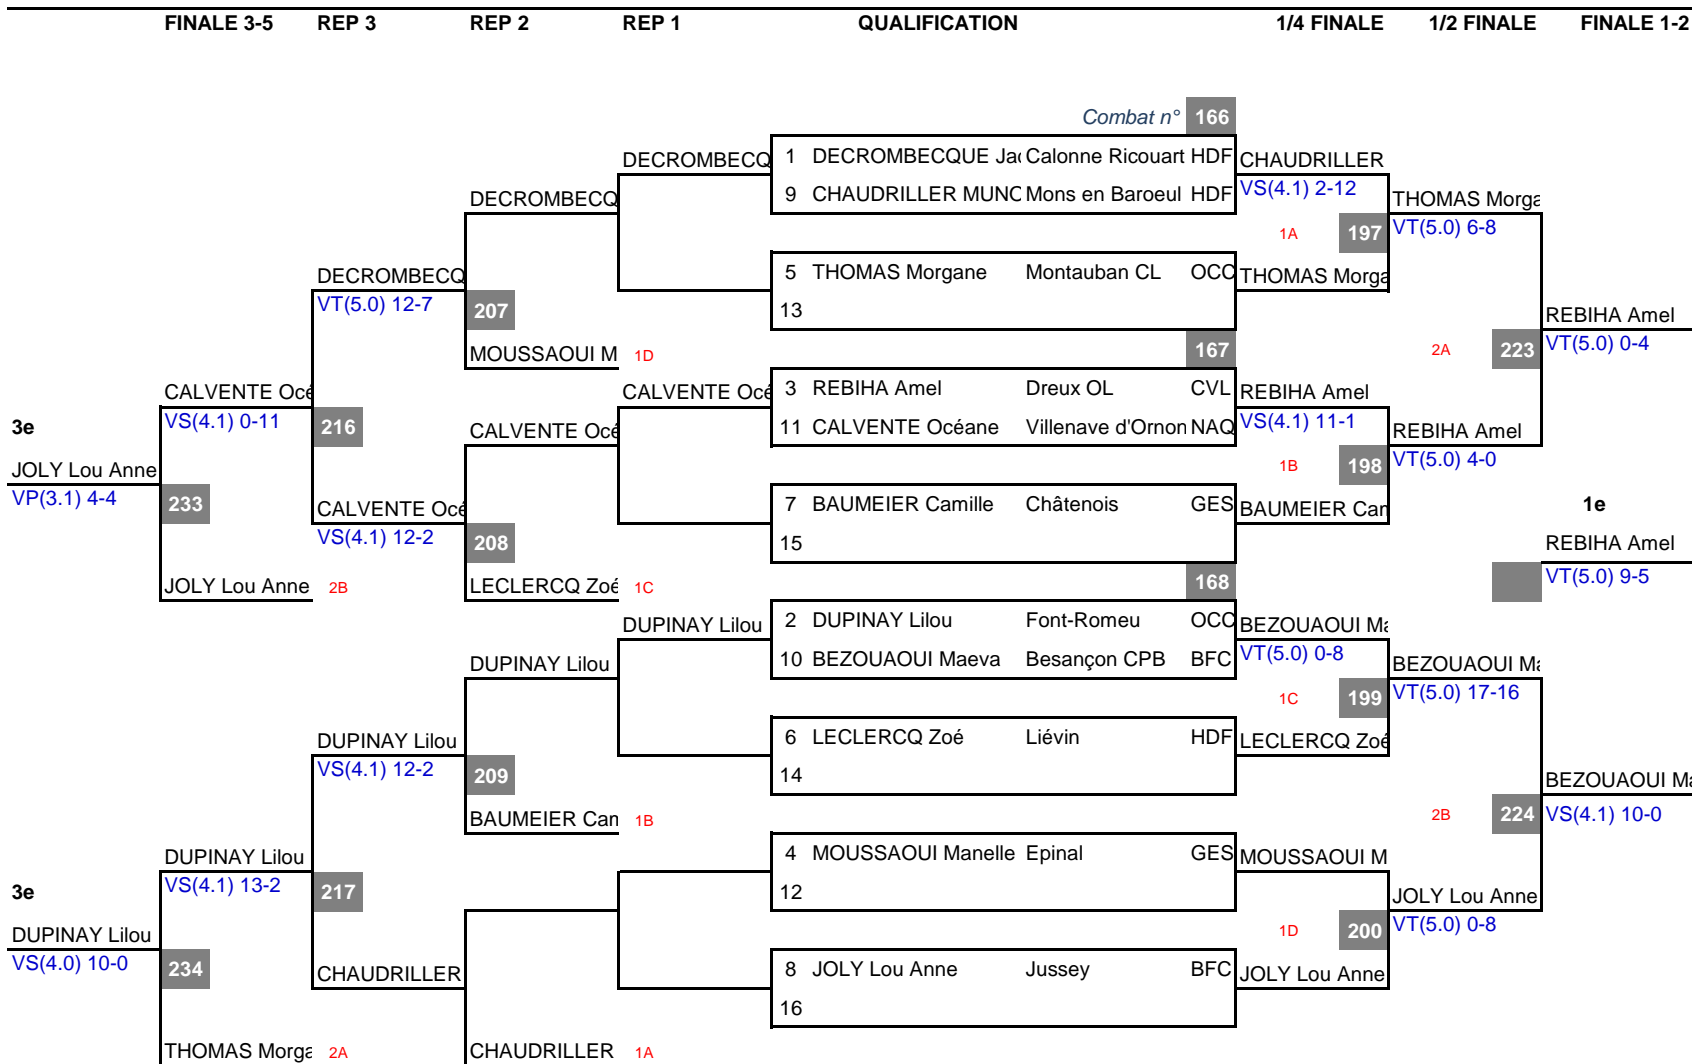

11 LUTTEURS

FEMININE MINIME - 46 KG

N° app **CLASSEMENT**

3	1e	REBIHA Amel	Dreux OL	CVL
10	2e	BEZOUAOUI Mae	Besançon	BFC
8	3e	JOLY Lou Anne	Jussey	BFC
2	3e	DUPINAY Lilou	Font-Romeu	OCC
11	5e	CALVENTE Océane	Villeneuve d'Ornon	NAQ
5	5e	THOMAS Morgane	Montauban	OCC
1	7e	DECROMBECQUE	Calonne Ricouart	HDF
9	7e	CHAUDRILLER M	Mons en Baroeul	HDF
4	9e	MOUSSAOUI Mar	Epinal	GES
7	9e	BAUMEIER Camil	Châtenois	GES
6	9e	LECLERCQ Zoé	Liévin	HDF
	9e			
	13e			
	13e			
	13e			
	13e