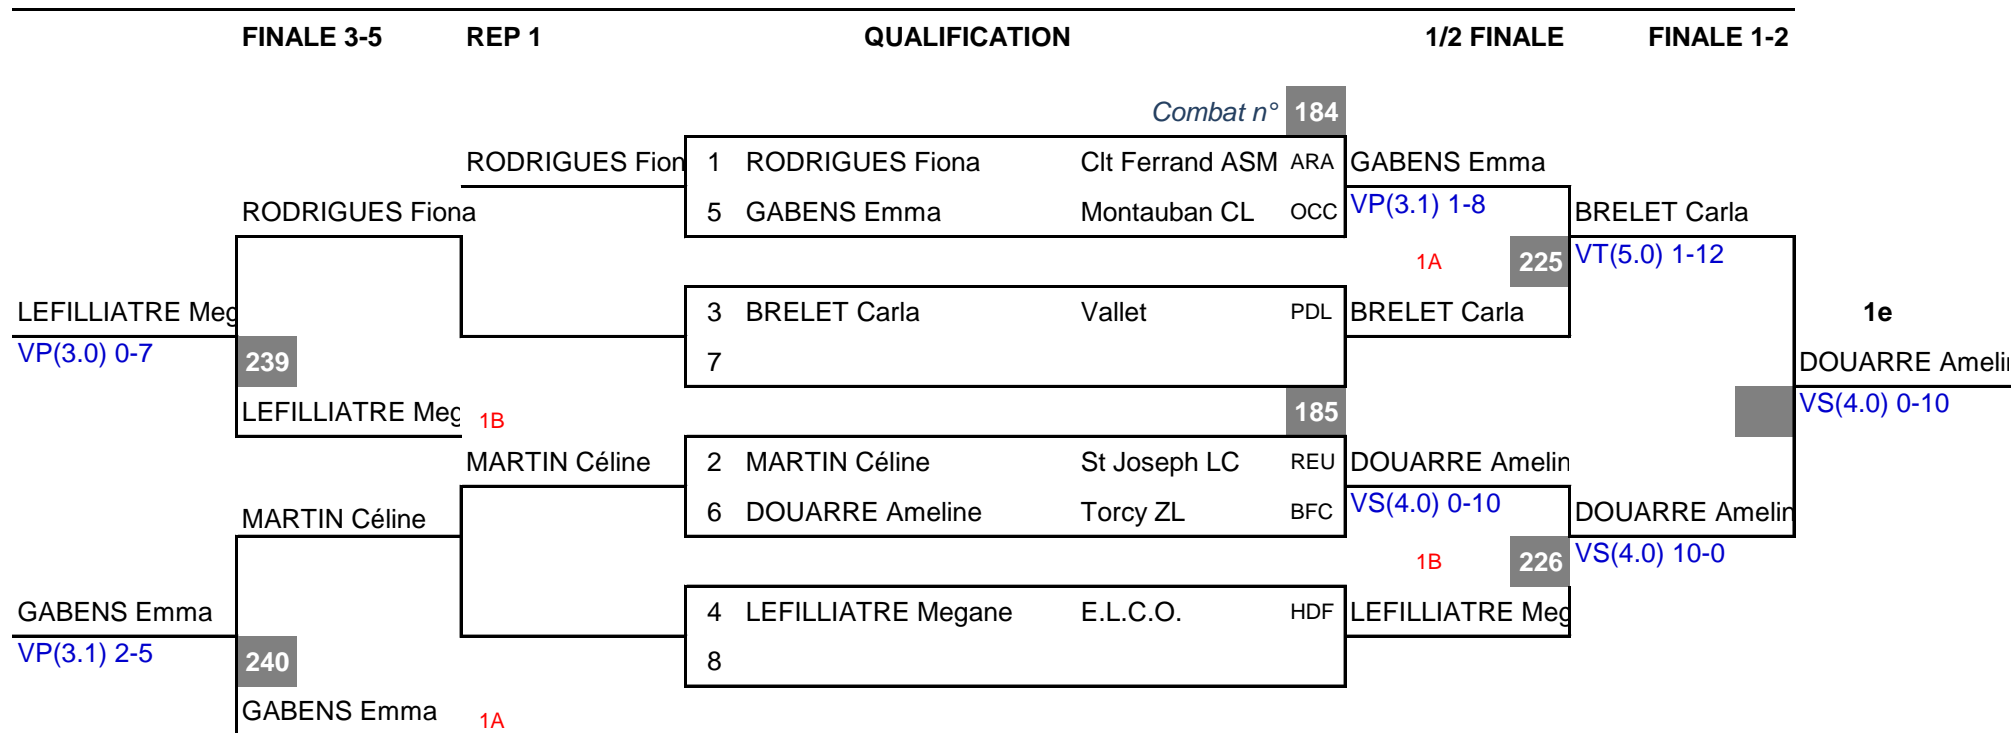

FEMININE CADET - 60 KG

N° app CLASSEMENT				
6	1e	DOUARRE Ameline	Torcy ZL	BFC
3	2e	BRELET Carla	Vallet	PDL
4	3e	LEFILLIATRE Megane	E.L.C.O.	HDF
5	3e	GABENS Emma	Montauban CL	OCC
1	5e	RODRIGUES Fiona	Clt Ferrand ASM	ARA
2	5e	MARTIN Céline	St Joseph LC	REU
	7e			
	7e