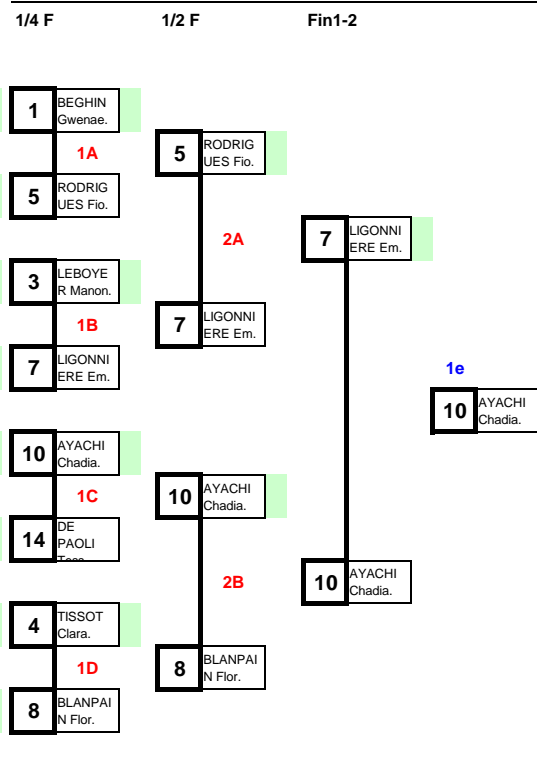

58 kg

Minime Féminine

Repêchages

Tableau des gagnants

N°	NOM Prénom	Club	Comité
1	BEGHIN Gwenaelle	Chagny	BOU
9	BIDAULT Mandy	Chalons en Char	CHA
5	RODRIGUES Fiona	Cl Ferrand ASM	AUV
13	MOUHAMOUSA Dina	Périgueux	AQU
3	LEBOYER Manon	Valognes	BNO
11	FLORICOURT Melliana	Le Palais/Vienne	LIM
7	LIGONNIERE Emma	Aigrefeuille	PDL
15	LINDOR Fatimata	Mézières/Seine	IDF
2	DUPASQUIER Eloise	Montréal la Cluse	RHA
10	AYACHI Chadia	Sotheville les Roi	HNO
6	SABRE Chloé	Mézières/Seine	IDF
14	DE PAOLI Tessa	Aulnay CMASA	IDF
4	TISSOT Clara	Baume les Dams	FCO
12	BOSSART Flavie	Liévin	NPC
8	BLANPAIN Florine	E.L.C.O.	NPC
16	GABENS Emma	Montauban CL	MPY