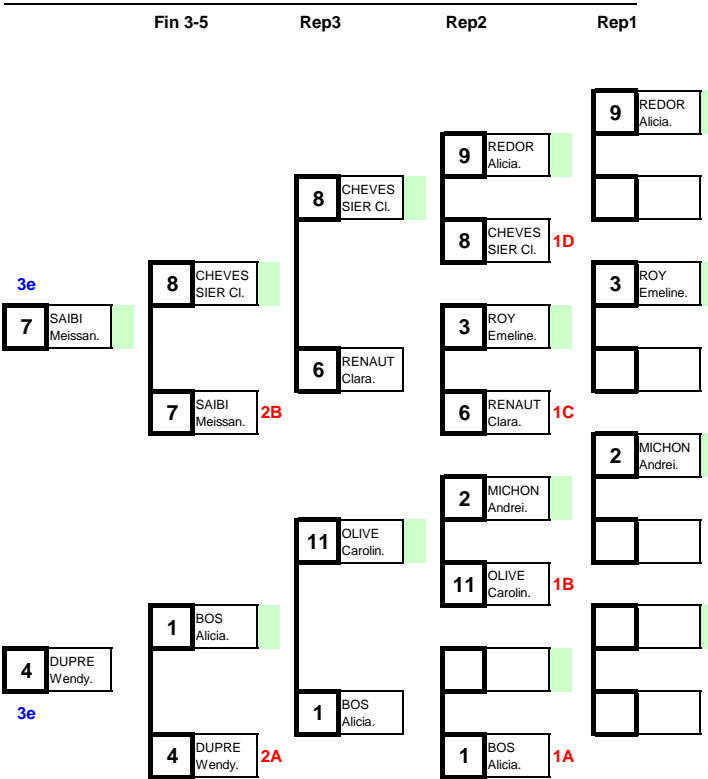

46 kg

Minime Féminine

Repêchages

Tableau des gagnants

N°	NOM Prénom	Club	Comité
1	BOS Alicia	Auxonne	BOU
9	REDOR Alicia	Malville	PDL
5	LUTTENAUER Emma	Sausheim Memç ALS	
13			
3	ROY Emeline	Vallet	PDL
11	OLIVE Caroline	Meaux	IDF
7	SAIBI Meissane	Tourcoing LC	NPC
15			
2	MICHON Andreina	Sarreguemines	LOR
10	CADERBY Aurelie	Les Avirons ALC REU	
6	RENAUT Clara	Mons en Baroeu NPC	
14			
4	DUPRE Wendy	Wattignies	NPC
12			
8	CHEVESSIER Clara	La Ville aux Darr OTO	
16