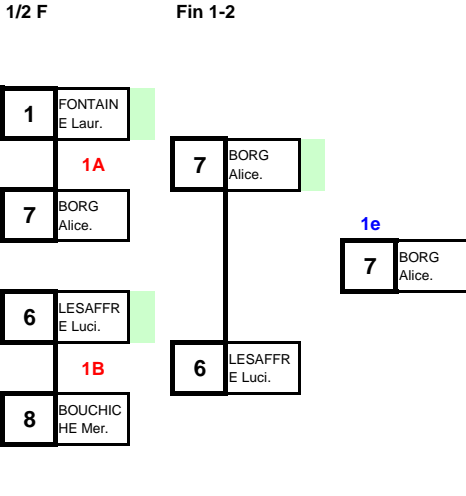

Tableau des gagnants

N°	Clf	NOM Prénom	Club	Comité
7	1e	BORG Alice	Rouen ASPTT	HNO
6	2e	LESAFFRE Lucie	E.L.C.O.	NPC
3	3e	KANDOUL Eva	Gries	ALS
2	3e	LAURENT Margot	Clf Ferrand ASM	AUV
8	5e	BOUCHICHE Meriam	Muret	MPY
1	5e	FONTAINE Laurine	St Joseph LC	REU
5	7e	GASCOIN Lydie	Mézières/Seine	IDF
4	7e	SCELLES Chloé	Thury-Harcourt	BNO