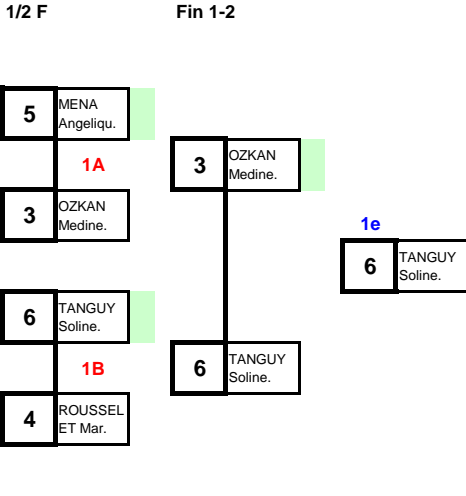

Tableau des gagnants

N°	Cl	NOM Prénom	Club	Comité
6	1e	TANGUY Soline	Chalons en Cha	CHA
3	2e	OZKAN Medine	Cluses	RHA
4	3e	ROUSSELET Maryse	Besançon CPB	FCO
5	3e	MENA Angelique	Clt Ferrand ASM AUV	
1	5e	AUBRY Alissa	Epinal	LOR
2	5e	BAILLY Melanie	Coulommiers	IDF
	7e			
	7e