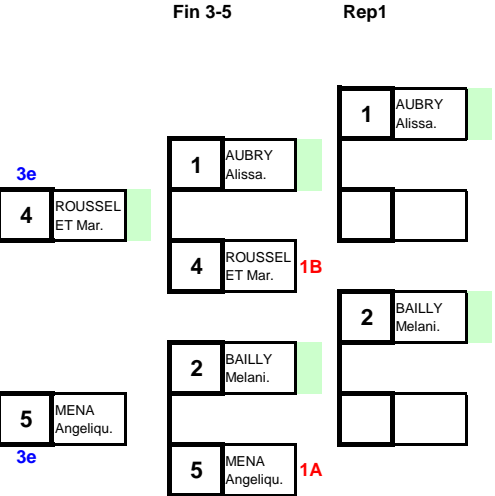

6 lutteur(se)s

59 kg

Championnat de France
21 mars 2015 - Lomme

Junior Féminine

Repêchages

Qualification

N°	NOM Prénom	Club	Comité
1	AUBRY Alissa	Epinal	LOR
5	MENA Angelique	Clt Ferrand ASM AUV	
3	OZKAN Medine	Cluses	RHA
7			
2	BAILLY Melanie	Coulommiers	IDF
6	TANGUY Soline	Chalons en Cha	CHA
4	ROUSSELET Maryse	Besançon CPB	FCO
8