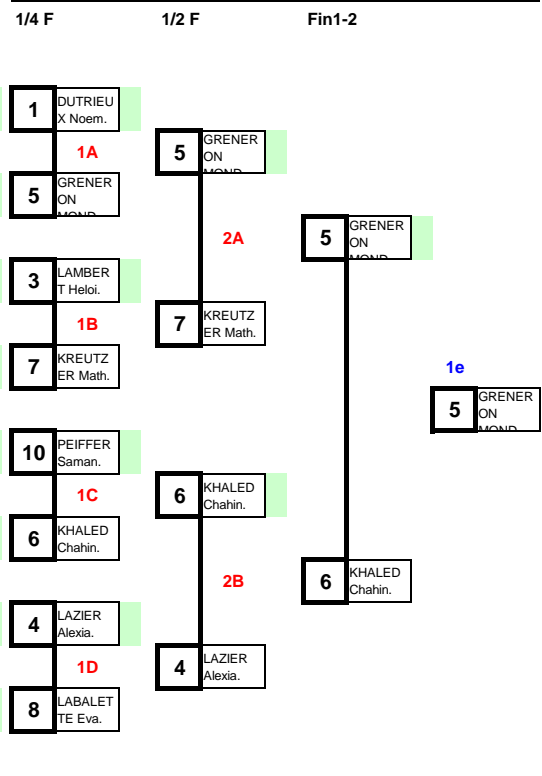

60 kg

Cadet Féminine

Repêchages

Tableau des gagnants

N°	NOM Prénom	Club	Comité
1	DUTRIEU Noemy	E.L.C.O.	NPC
9	ZENASNI Kenza	Chagny	BOU
5	GRENERON MONDANG Mâcon		BOU
13			
3	LAMBERT Heloise	Vonnas	RHA
11			
7	KREUTZER Mathilda	Clt Ferrand ASM AUV	
15			
2	HADJY MAMODE Soum	St Joseph LC	REU
10	PEIFFER Samantha	E.L.C.O.	NPC
6	KHALED Chahineze	String-Wendel	LOR
14			
4	LAZIER Alexia	Wattignies	NPC
12			
8	LABALETTE Eva	Chalons en Char	CHA
16			