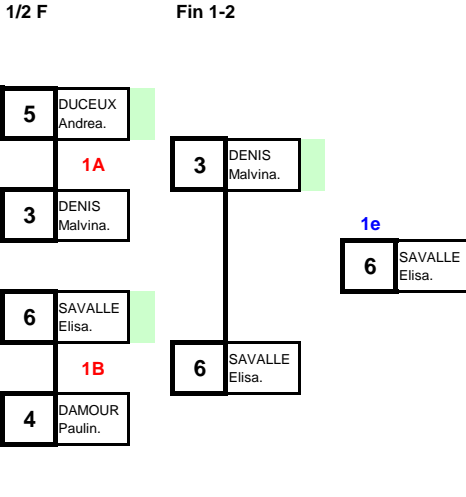

Tableau des gagnants

N°	Cl	NOM Prénom	Club	Comité
6	1e	SAVALLE Elisa	Sotheville les Ro	HNO
3	2e	DENIS Malvina	E.L.C.O.	NPC
4	3e	DAMOUR Pauline	St Joseph LC	REU
2	3e	LAMOUREUX Coralie	Périgueux	AQU
1	5e	PHILIPPE Nina	Beaumont AS	AUV
5	5e	DUCEUX Andrea	Neuilly-Plaisanc	IDF
	7e			
	7e