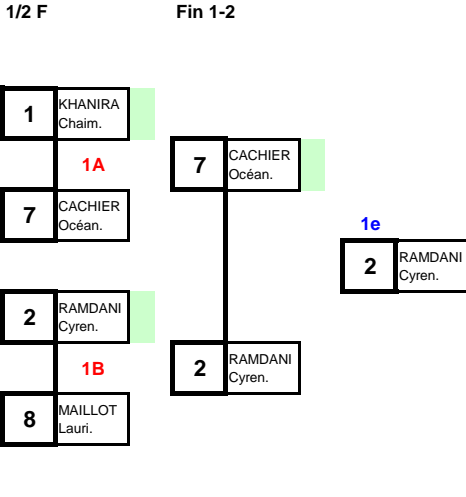

Tableau des gagnants

N°	Cl	NOM Prénom	Club	Comité
2	1e	RAMDANI Cyrena	Bagnolet	IDF
7	2e	CACHIER Océane	Chalons en Cha	CHA
8	3e	MAILLOT Lauriane	Salazie C	REU
6	3e	CAPOT Juliette	Périgueux	AQU
3	5e	MARTINS VIANA Nina	Limoges COB	LIM
1	5e	KHANIRA Chaima	Sarreguemines	LOR
5	7e	BARRET Léa	St Joseph LC	REU
4	7e	KREUWEN Lisa	Mézières/Seine	IDF