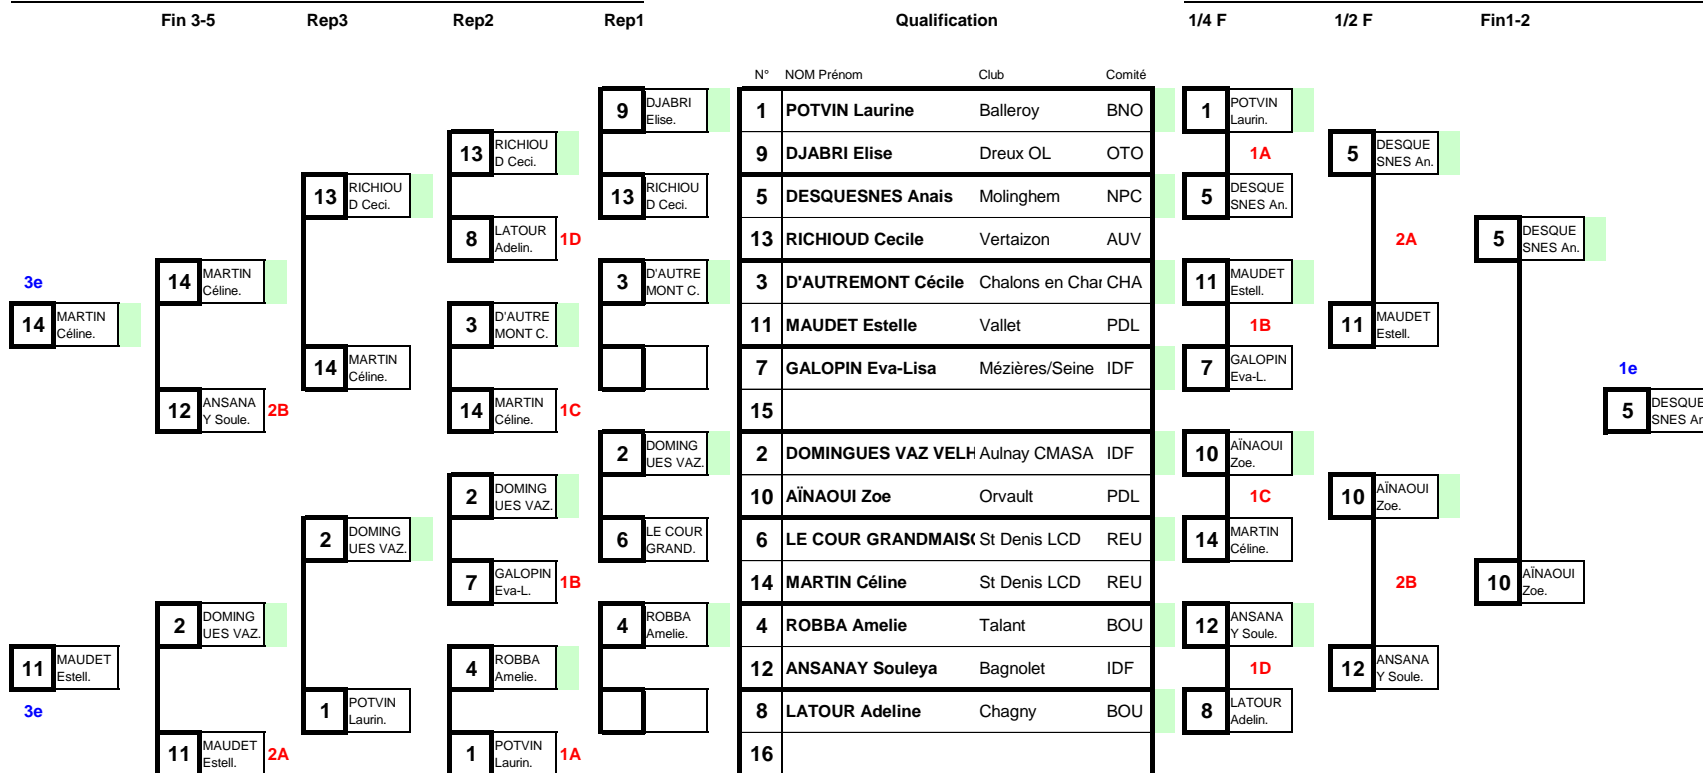

63 kg

Minime Féminine

Repêchages

Tableau des gagnants

N°	Cl	NOM Prénom	Club	Com.
5	1e	DESQUESNES Anais	Molvinghem	NPC
10	2e	AÏNAOUI Zoe	Orvault	PDL
14	3e	MARTIN Céline	St Denis LCD	REU
11	3e	MAUDET Estelle	Vallet	PDL
12	5e	ANSANAY Souleya	Bagnolet	IDF
2	5e	DOMINGUES VAZ VELH Aulnay CMASA	IDF	
13	7e	RICHIOUD Cecile	Vertaizon	AUV
1	7e	POTVIN Laurine	Balleroy	BNO
8	9e	LATOUR Adeline	Chagny	BOU
7	9e	GALOPIN Eva-Lisa	Mézières/Seine	IDF
3	9e	D'AUTREMONT Cécile	Chalons en Char	CHA
4	9e	ROBBA Amelie	Talant	BOU
9	13e	DJABRI Elise	Dreux OL	OTO
6	13e	LE COUR GRANDMAIS(St Denis LCD	REU	
	13e			
	13e