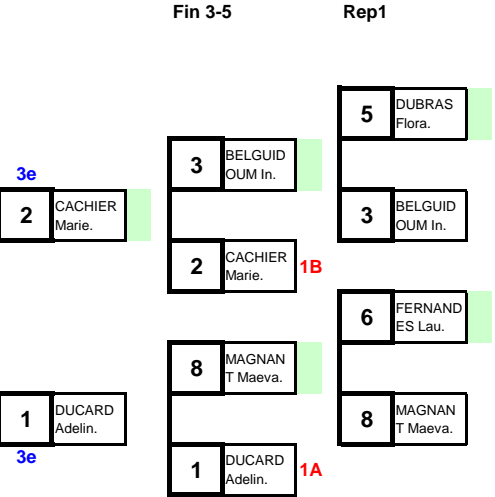

8 lutteur(se)s

40 kg

Championnat de France
21 mars 2015 - Lomme

Minime Féminine

Repêchages

Qualification

N°	NOM Prénom	Club	Comité
1	DUCARD Adeline	Malville	PDL
5	DUBRAS Flora	Le Havre CL	HNO
3	BELGUIDOUM Inès	Mulhouse Spartz ALS	
7	DORMION Helene	Molinghem	NPC
2	CACHIER Marie	Chalons en Cha	CHA
6	FERNANDES Laureen	Chagny	BOU
4	VIGOUROUX Justine	Villenave d'Orno	AQU
8	MAGNANT Maeva	Sotteville les Ro	HNO