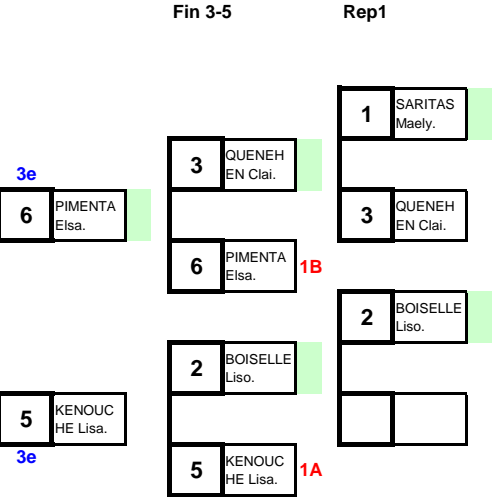

7 lutteur(se)s

52 kg

Championnat de France
21 mars 2015 - Lomme

Cadet Féminine

Repêchages

Qualification

N°	NOM Prénom	Club	Comité
1	SARITAS Maelys	Tourcoing LC	NPC
5	KENOUCHE Lisa	Belleu CL	PIC
3	QUENEHEN Claire	Calonne Ricoua	NPC
7	LEDEMAZEL Morgane	E.L.C.O.	NPC
2	BOISELLE Lison	Lorquin	LOR
6	PIMENTA Elsa	Chauffailles ES	BOU
4	HACHEMI Maylisse	Chambéry CL	RHA
8