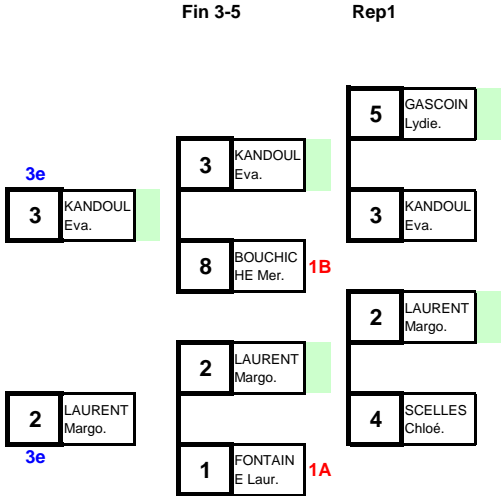

8 lutteur(se)s

51 kg

Championnat de France
21 mars 2015 - Lomme

Junior Féminine

Repêchages

Qualification

N°	NOM Prénom	Club	Comité
1	FONTAINE Laurine	St Joseph LC	REU
5	GASCOIN Lydie	Mézières/Seine	IDF
3	KANDOUL Eva	Gries	ALS
7	BORG Alice	Rouen ASPTT	HNO
2	LAURENT Margot	Clf Ferrand ASM	AUV
6	LESAFFRE Lucie	E.L.C.O.	NPC
4	SCELLES Chloé	Thury-Harcourt	BNO
8	BOUCHICHE Meriam	Muret	MPY