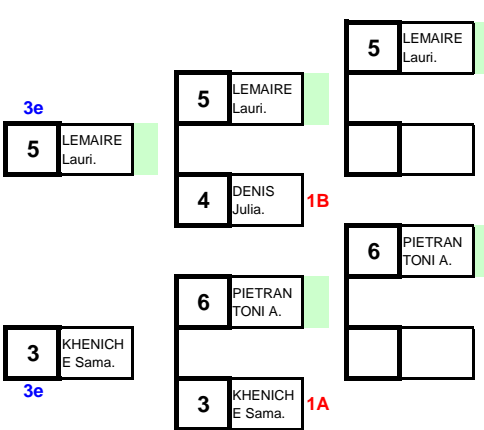

6 lutteur(se)s

65 kg

Championnat de France
21 mars 2015 - Lomme

Cadet Féminine

Repêchages

Fin 3-5

Rep1

Qualification

Tableau des gagnants

1/2 F

Fin 1-2

N°	NOM Prénom	Club	Comité
1	DACHER Kendra	Chalons en Cha	CHA
5	LEMAIRE Laurie	Liévin	NPC
3	KHENICHE Samah	Bagnolet	IDF
7			
2	DORMION Estelle	Molinghem	NPC
6	PIETRANTONI Audrey	Mitry Mory	IDF
4	DENIS Julia	Belleu CL	PIC
8