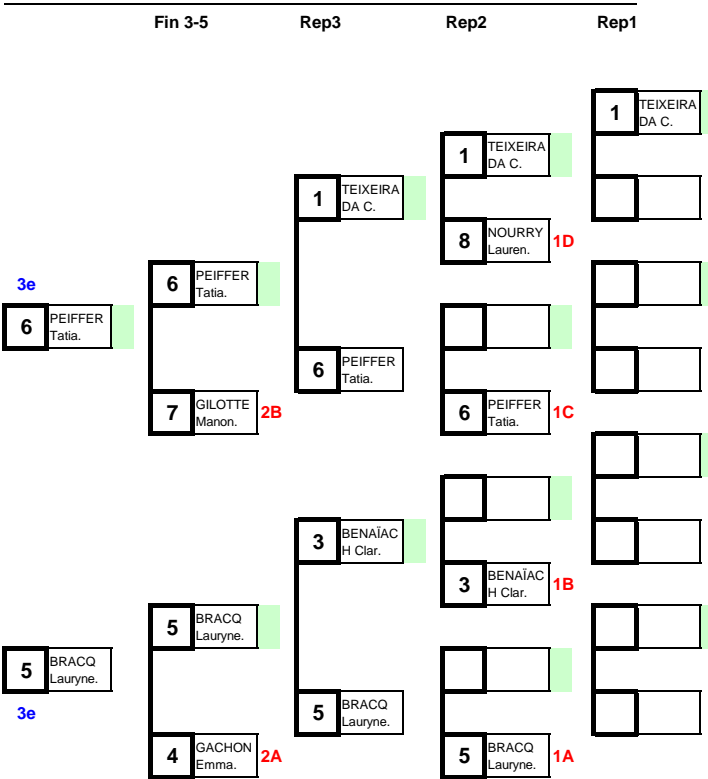

43 kg

Minime Féminine

Repêchages

Tableau des gagnants

N°	NOM Prénom	Club	Comité
1	TEIXEIRA DA COSTA M	Paray le Monial	BOU
9	HAEMMERLE Joséphine	Châtenois	ALS
5	BRACQ Lauryne	Sotteville les Roi	HNO
13			
3	BENAÏACH Clara	Compans	IDF
11			
7	GILOTTE Manon	Chalons en Char	CHA
15			
2	LEDIT Julie	E.S.L	IDF
10			
6	PEIFFER Tatiana	E.L.C.O.	NPC
14			
4	GACHON Emma	Vertaizon	AUV
12			
8	NOURRY Laurence	Salazie C	REU
16