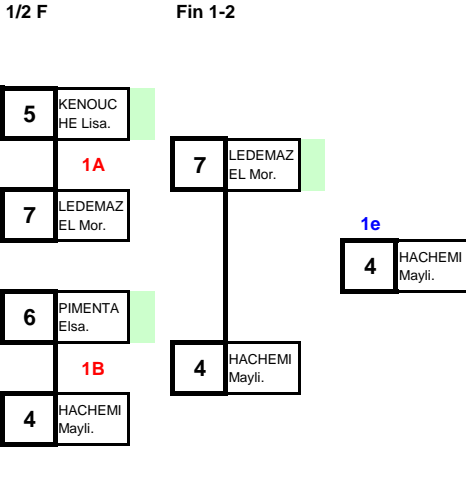

Tableau des gagnants

N°	Cl	NOM Prénom	Club	Comité
4	1e	HACHEMI Maylisse	Chambéry CL	RHA
7	2e	LEDEMAZEL Morgane	E.L.C.O.	NPC
6	3e	PIMENTA Elsa	Chauffailles ES	BOU
5	3e	KENOUCHE Lisa	Belleu CL	PIC
3	5e	QUENEHEN Claire	Calonne Ricoua	NPC
2	5e	BOISELLE Lison	Lorquin	LOR
1	7e	SARITAS Maelys	Tourcoing LC	NPC
	7e