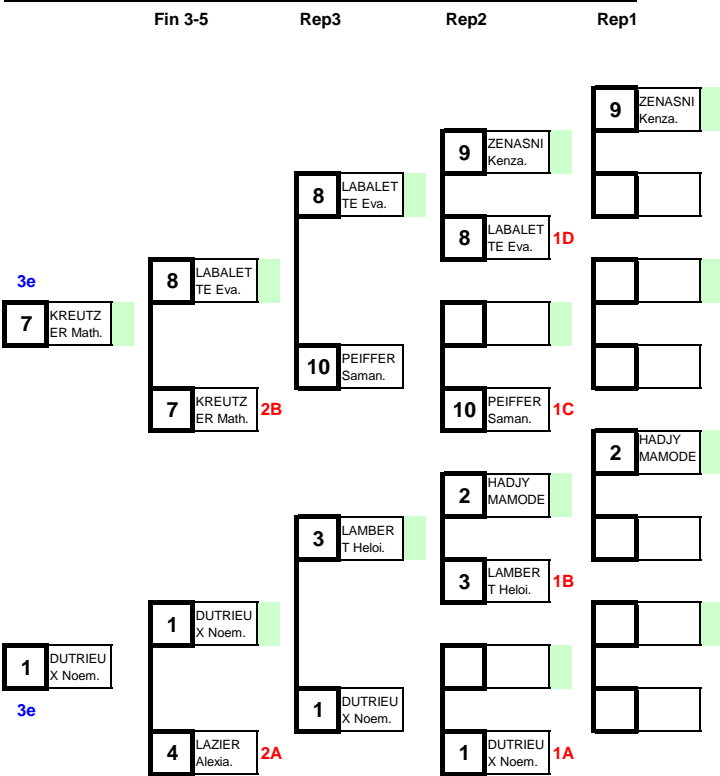

60 kg

Cadet Féminine

Repêchages

Tableau des gagnants

N°	NOM Prénom	Club	Comité
1	DUTRIEU Noemy	E.L.C.O.	NPC
9	ZENASNI Kenza	Chagny	BOU
5	GRENERON MONDANG Mâcon		BOU
13			
3	LAMBERT Heloise	Vonnas	RHA
11			
7	KREUTZER Mathilda	Clt Ferrand ASM AUV	
15			
2	HADJY MAMODE Soum	St Joseph LC	REU
10	PEIFFER Samantha	E.L.C.O.	NPC
6	KHALED Chahineze	String-Wendel	LOR
14			
4	LAZIER Alexia	Wattignies	NPC
12			
8	LABALETTE Eva	Chalons en Char	CHA
16