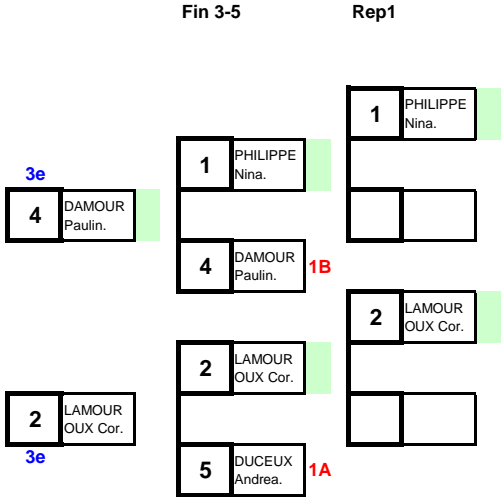

6 lutteur(se)s

49 kg

Championnat de France
21 mars 2015 - Lomme

Cadet Féminine

Repêchages

Qualification

N°	NOM Prénom	Club	Comité
1	PHILIPPE Nina	Beaumont AS	AUV
5	DUCEUX Andrea	Neuilly-Plaisanc	IDF
3	DENIS Malvina	E.L.C.O.	NPC
7			
2	LAMOUREUX Coralie	Périgueux	AQU
6	SAVALLE Elisa	Sotheville les Ro	HNO
4	DAMOUR Pauline	St Joseph LC	REU
8