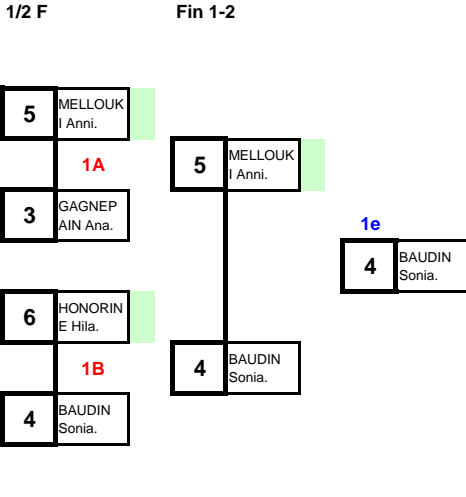

Tableau des gagnants

N°	Cl	NOM Prénom	Club	Comité
4	1e	BAUDIN Sonia	Maizières les Mϵ	LOR
5	2e	MELLOUKI Annissa	Tourcoing LC	NPC
6	3e	HONORINE Hilary	Cluses	RHA
2	3e	DENIS Pascaline	E.L.C.O.	NPC
1	5e	SCHNITZLER Angelina	Rosny sous Bois	IDF
3	5e	GAGNEPAIN Anaïs	Ste Marie la Blai	BOU
	7e			
	7e