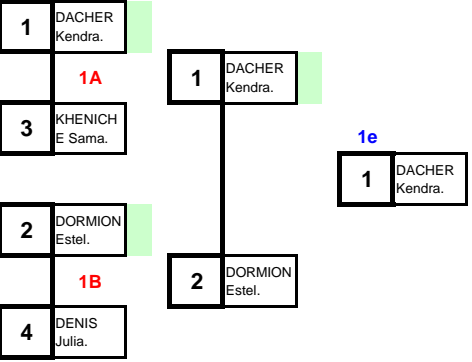

N°	Cl	NOM Prénom	Club	Comité
1	1e	DACHER Kendra	Chalons en Cha	CHA
2	2e	DORMION Estelle	Molinghem	NPC
5	3e	LEMAIRE Laurie	Liévin	NPC
3	3e	KHENICHE Samah	Bagnolet	IDF
4	5e	DENIS Julia	Belleu CL	PIC
6	5e	PIETRANTONI Audrey	Mitry Mory	IDF
	7e			
	7e