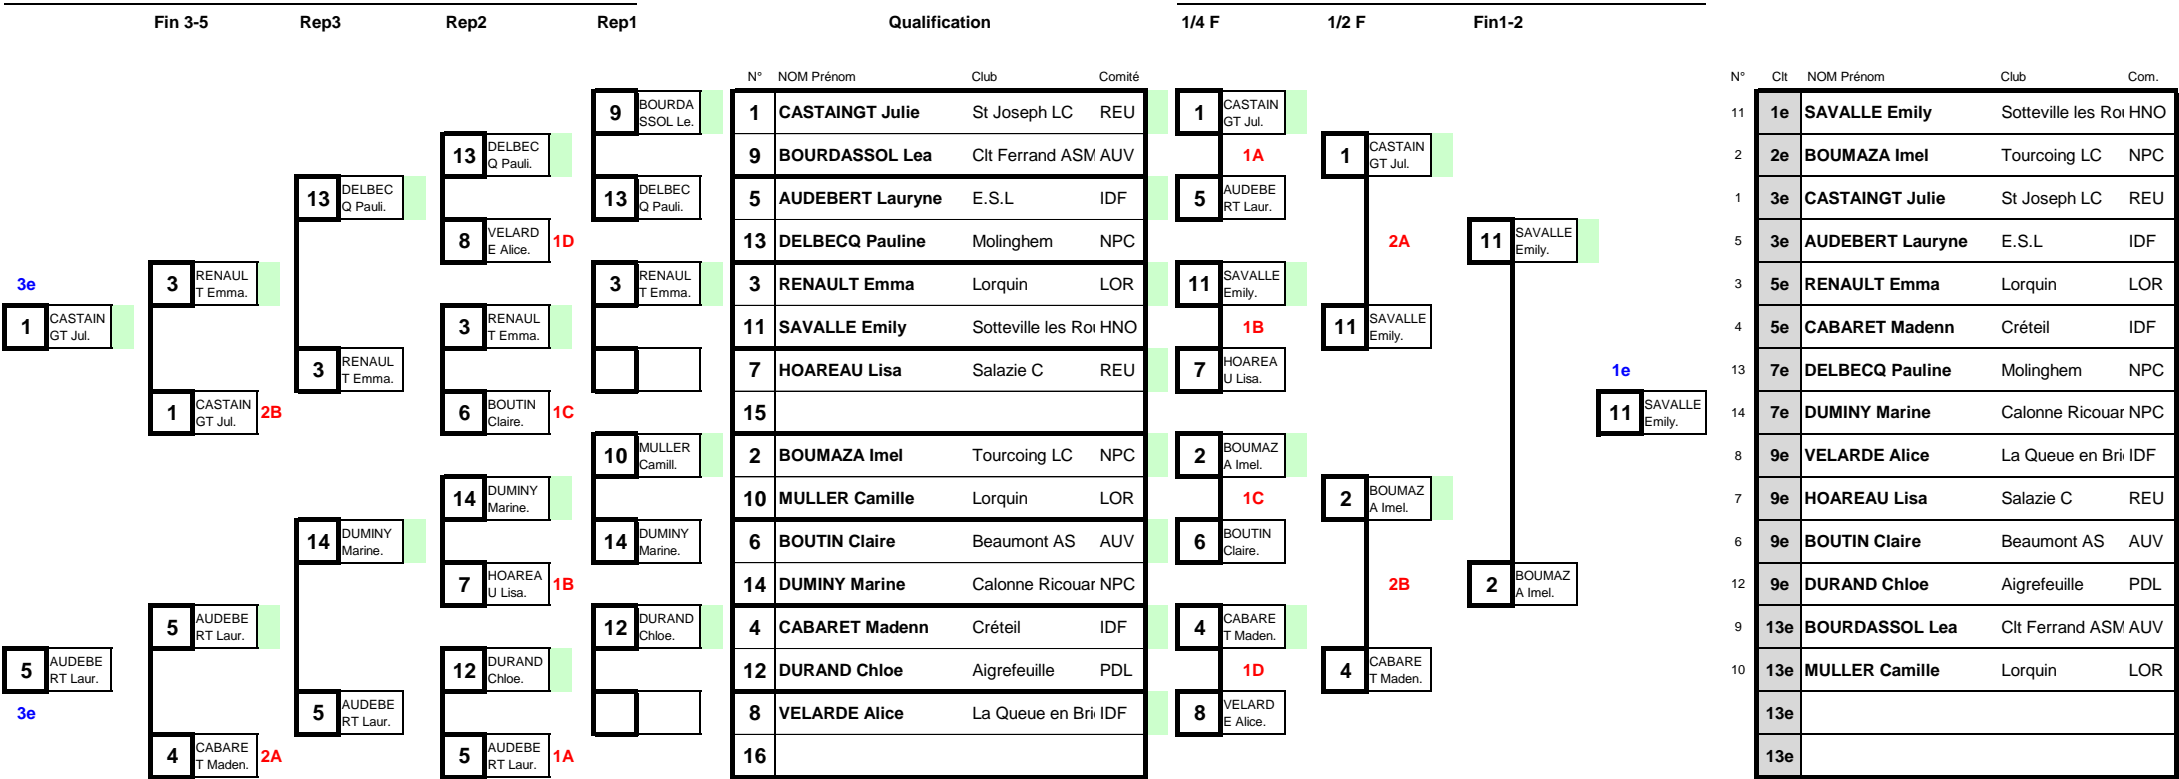

56 kg

Cadet Féminine

Repêchages

Tableau des gagnants

N°	Cl.	NOM Prénom	Club	Com.
11	1e	SAVALLE Emily	Sotteville les Roi	HNO
2	2e	BOUMAZA Imel	Tourcoing LC	NPC
1	3e	CASTAINGT Julie	St Joseph LC	REU
5	3e	AUDEBERT Lauryne	E.S.L	IDF
3	5e	RENAULT Emma	Lorquin	LOR
4	5e	CABARET Madenn	Créteil	IDF
13	7e	DELBECQ Pauline	Molinghem	NPC
14	7e	DUMINY Marine	Calonne Ricouar	NPC
8	9e	VELARDE Alice	La Queue en Bri	IDF
7	9e	HOAREAU Lisa	Salazie C	REU
6	9e	BOUTIN Claire	Beaumont AS	AUV
12	9e	DURAND Chloe	Aigrefeuille	PDL
9	13e	BOURDASSOL Lea	Cl Ferrand ASM	AUV
10	13e	MULLER Camille	Lorquin	LOR
	13e			
	13e