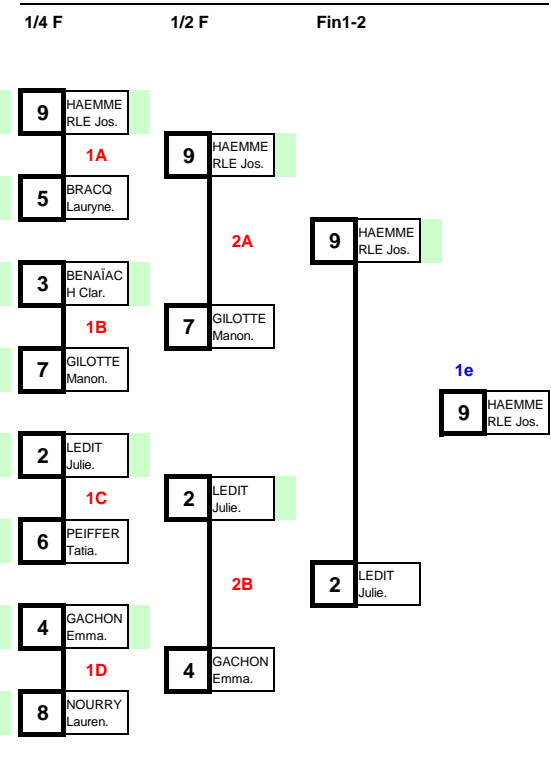

43 kg

Minime Féminine

Repêchages

Tableau des gagnants

N°	NOM Prénom	Club	Comité
1	TEIXEIRA DA COSTA M	Paray le Monial	BOU
9	HAEMMERLE Joséphine	Châtenois	ALS
5	BRACQ Lauryne	Sotteville les Roi	HNO
13			
3	BENAÏACH Clara	Compans	IDF
11			
7	GILOTTE Manon	Chalons en Char	CHA
15			
2	LEDIT Julie	E.S.L	IDF
10			
6	PEIFFER Tatiana	E.L.C.O.	NPC
14			
4	GACHON Emma	Vertaizon	AUV
12			
8	NOURRY Laurence	Salazie C	REU
16			