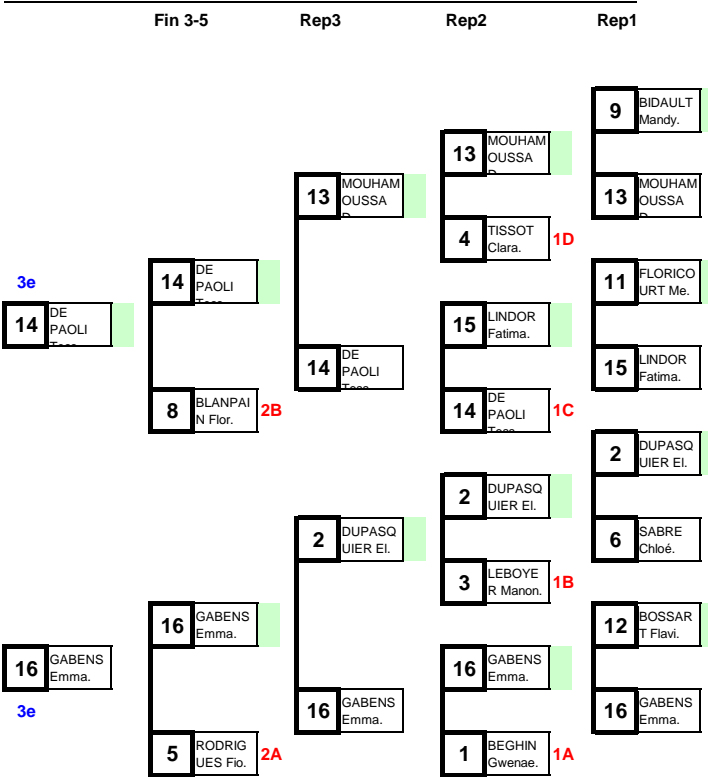

58 kg

Minime Féminine

Repêchages

Tableau des gagnants

N°	NOM Prénom	Club	Comité
1	BEGHIN Gwenaelle	Chagny	BOU
9	BIDAULT Mandy	Chalons en Char	CHA
5	RODRIGUES Fiona	Cl Ferrand ASM	AUV
13	MOUHAMOUSA Dina	Périgueux	AQU
3	LEBOYER Manon	Valognes	BNO
11	FLORICOURT Melliana	Le Palais/Vienne	LIM
7	LIGONNIERE Emma	Aigrefeuille	PDL
15	LINDOR Fatimata	Mézières/Seine	IDF
2	DUPASQUIER Eloise	Montréal la Cluse	RHA
10	AYACHI Chadia	Sotheville les Roi	HNO
6	SABRE Chloé	Mézières/Seine	IDF
14	DE PAOLI Tessa	Aulnay CMASA	IDF
4	TISSOT Clara	Baume les Dams	FCO
12	BOSSART Flavie	Liévin	NPC
8	BLANPAIN Florine	E.L.C.O.	NPC
16	GABENS Emma	Montauban CL	MPY