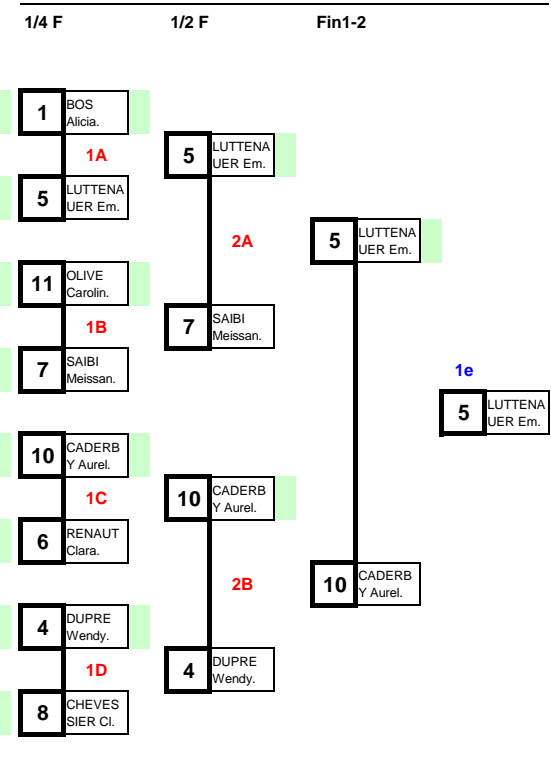

46 kg

Minime Féminine

Repêchages

Tableau des gagnants

N°	NOM Prénom	Club	Comité
1	BOS Alicia	Auxonne	BOU
9	REDOR Alicia	Malville	PDL
5	LUTTENAUER Emma	Sausheim Memç ALS	
13			
3	ROY Emeline	Vallet	PDL
11	OLIVE Caroline	Meaux	IDF
7	SAIBI Meissane	Tourcoing LC	NPC
15			
2	MICHON Andreina	Sarreguemines	LOR
10	CADERBY Aurelie	Les Avirons ALC REU	
6	RENAUT Clara	Mons en Baroeu NPC	
14			
4	DUPRE Wendy	Wattignies	NPC
12			
8	CHEVESSIER Clara	La Ville aux Darr OTO	
16			