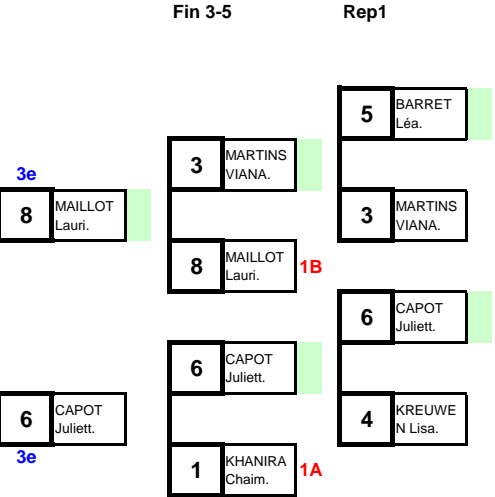

8 lutteur(se)s

54 kg

Championnat de France
21 mars 2015 - Lomme

Minime Féminine

Repêchages

Qualification

N°	NOM Prénom	Club	Comité
1	KHANIRA Chaima	Sarreguemines	LOR
5	BARRET Léa	St Joseph LC	REU
3	MARTINS VIANA Nina	Limoges COB	LIM
7	CACHIER Océane	Chalons en Cha	CHA
2	RAMDANI Cyrena	Bagnolet	IDF
6	CAPOT Juliette	Périgueux	AQU
4	KREUWEN Lisa	Mézières/Seine	IDF
8	MAILLOT Lauriane	Salazie C	REU