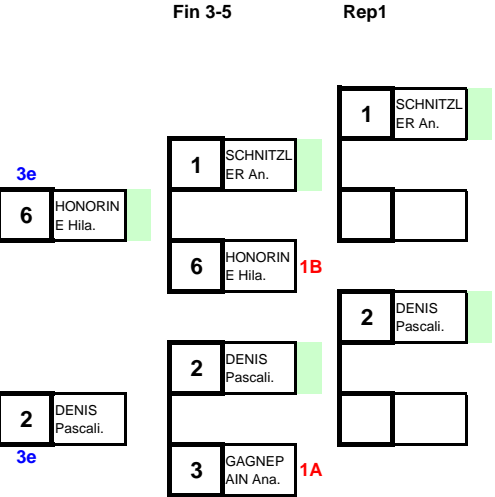

6 lutteur(se)s

55 kg

Championnat de France
21 mars 2015 - Lomme

Junior Féminine

Repêchages

Qualification

N°	NOM Prénom	Club	Comité
1	SCHNITZLER Angelina	Rosny sous Bois	IDF
5	MELLOUKI Annissa	Tourcoing LC	NPC
3	GAGNEPAIN Anaïs	Ste Marie la Blai	BOU
7			
2	DENIS Pascaline	E.L.C.O.	NPC
6	HONORINE Hilary	Cluses	RHA
4	BAUDIN Sonia	Maizières les Mϵ	LOR
8