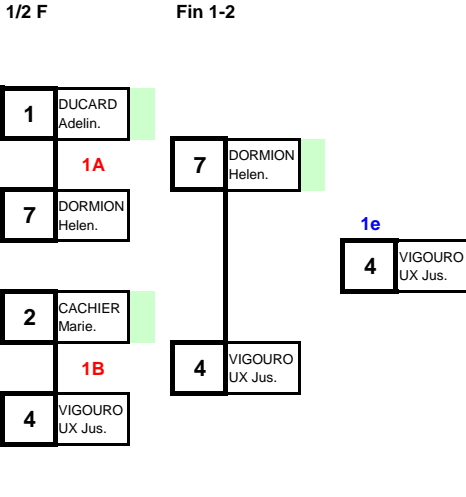

Tableau des gagnants

N°	Cl	NOM Prénom	Club	Comité
4	1e	VIGOUROUX Justine	Villenave d'Ornc	AQU
7	2e	DORMION Helene	Molinghem	NPC
2	3e	CACHIER Marie	Chalons en Cha	CHA
1	3e	DUCARD Adeline	Malville	PDL
3	5e	BELGUIDOUM Inès	Mulhouse Spartz	ALS
8	5e	MAGNANT Maeva	Sotteville les Ro	HNO
5	7e	DUBRAS Flora	Le Havre CL	HNO
6	7e	FERNANDES Laureen	Chagny	BOU