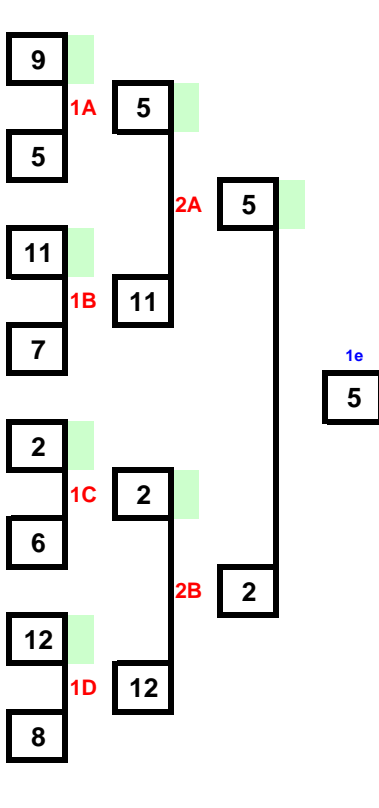

Tableau des gagnants

1/4 F	1/2 F	Fin1-2
-------	-------	--------

N°	Cl	NOM Prénom	Club	Com.
5	1e	CLAUS Amandine	Fives	NPC
2	2e	CORNU Pauline	Gauchy AS	PIC
8	3e	MEYER Sara	Besançon CPB	FCO
10	3e	MBIAMDA NTAMI Naomi	Chalons en Chai	CHA
11	5e	BRACONNIER Aicha	Belleu CL	PIC
12	5e	ROBERT Emilie	St Joseph LC	REU
3	7e	BATTINI Flora	Champforgeuil	BOU
9	7e	BELLEC Megane	Aulnay CMASA	IDF
1	9e	BOUQUET Wendy	Lomme	NPC
7	9e	JUNG Charlotte	Herrlisheim	ALS
6	9e	BOUSSARD Camille	L'Aigle	BNO
4	9e	FERLI Kenza	Maizières les Me	LOR
	13e			
	13e			
	13e			
	13e			