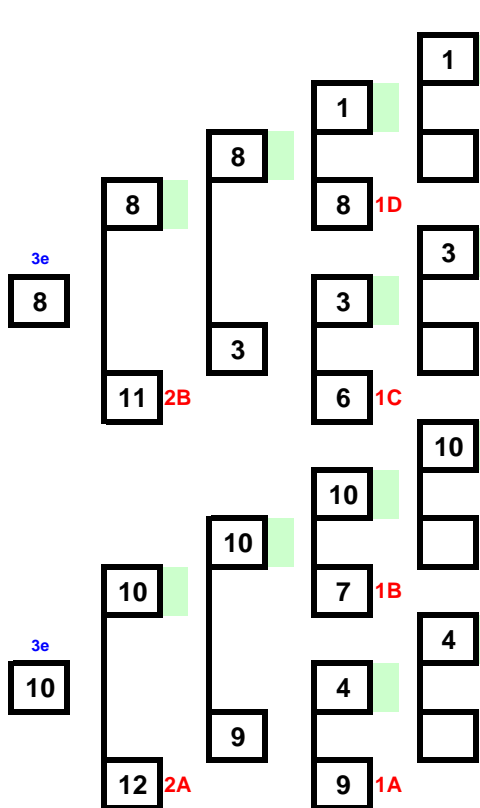

12 lutteur(se)s

65 kg

Championnat de France
6 avril 2013 - Saint-Yrieix-la-Perche (Limousin)

Cadet Féminine

Repêchages

Fin 3-5	Rep3	Rep2	Rep1

Qualification

N°	NOM Prénom	Club	Comité
1	BOUQUET Wendy	Lomme	NPC
9	BELLEC Megane	Aulnay CMASA	IDF
5	CLAUS Amandine	Fives	NPC
13			
3	BATTINI Flora	Champforgeuil	BOU
11	BRACONNIER Aicha	Belleu CL	PIC
7	JUNG Charlotte	Herrlisheim	ALS
15			
2	CORNU Pauline	Gauchy AS	PIC
10	MBIAMDA NTAMI Naom	Chalons en Chai	CHA
6	BOUSSARD Camille	L'Aigle	BNO
14			
4	FERLI Kenza	Maizières les Me	LOR
12	ROBERT Emilie	St Joseph LC	REU
8	MEYER Sara	Besançon CPB	FCO
16			

Tableau des gagnants

1/4 F	1/2 F	Fin1-2