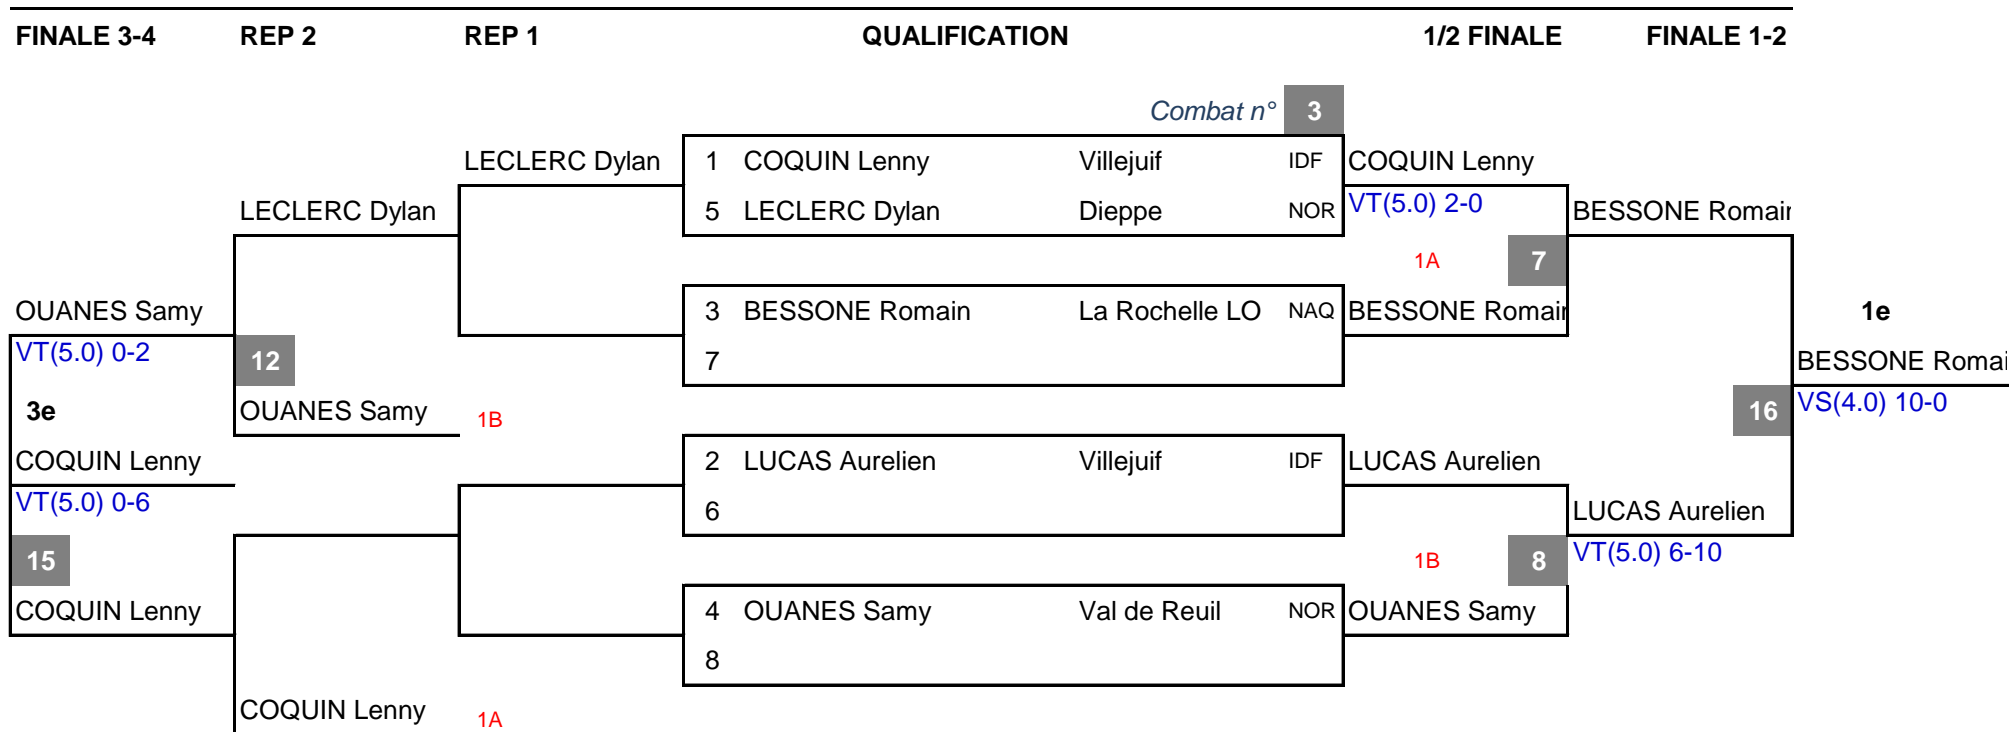

LIBRE SENIOR - 85 KG

1	MOREAU Paul Jacques	La Rochelle KFC	NAQ
2	VASSELIN Loris	Dieppe	NOR
3	GONZALVEZ Lucas	Clf Ferrand ASM	ARA
4	TONOYAN Samvel	Clf Ferrand ASM	ARA

TOUR 1

Combat n° 19		Pt T.	Pt Clt	Vict.
1	MOREAU Paul Jacques	7	4	VT
2	VASSELIN Loris	0	0	

Combat n° 20		Pt T.	Pt Clt	Vict.
3	GONZALVEZ Lucas	12	3	VP
4	TONOYAN Samvel	6	1	

TOUR 2

24		Pt T.	Pt Clt	Vict.
1	MOREAU Paul Jacques	12	4	VS
3	GONZALVEZ Lucas	1	1	

25		Pt T.	Pt Clt	Vict.
2	VASSELIN Loris	4	4	VT
4	TONOYAN Samvel	2	0	

TOUR 3

29		Pt T.	Pt Clt	Vict.
1	MOREAU Paul Jacques	10	4	VS
4	TONOYAN Samvel	0	0	

30		Pt T.	Pt Clt	Vict.
2	VASSELIN Loris	14	3	VP
3	GONZALVEZ Lucas	8	1	

CLASSEMENT

				Vict	Pt clt	VT	VS	Pt T.
1e	MOREAU Paul Jacques	La Rochelle KFC	NAQ	3	12	1	2	29
2e	VASSELIN Loris	Dieppe	NOR	2	7	1	0	18
3e	GONZALVEZ Lucas	Clf Ferrand ASM	ARA	1	5	0	0	21
4e	TONOYAN Samvel	Clf Ferrand ASM	ARA	0	1	0	0	8