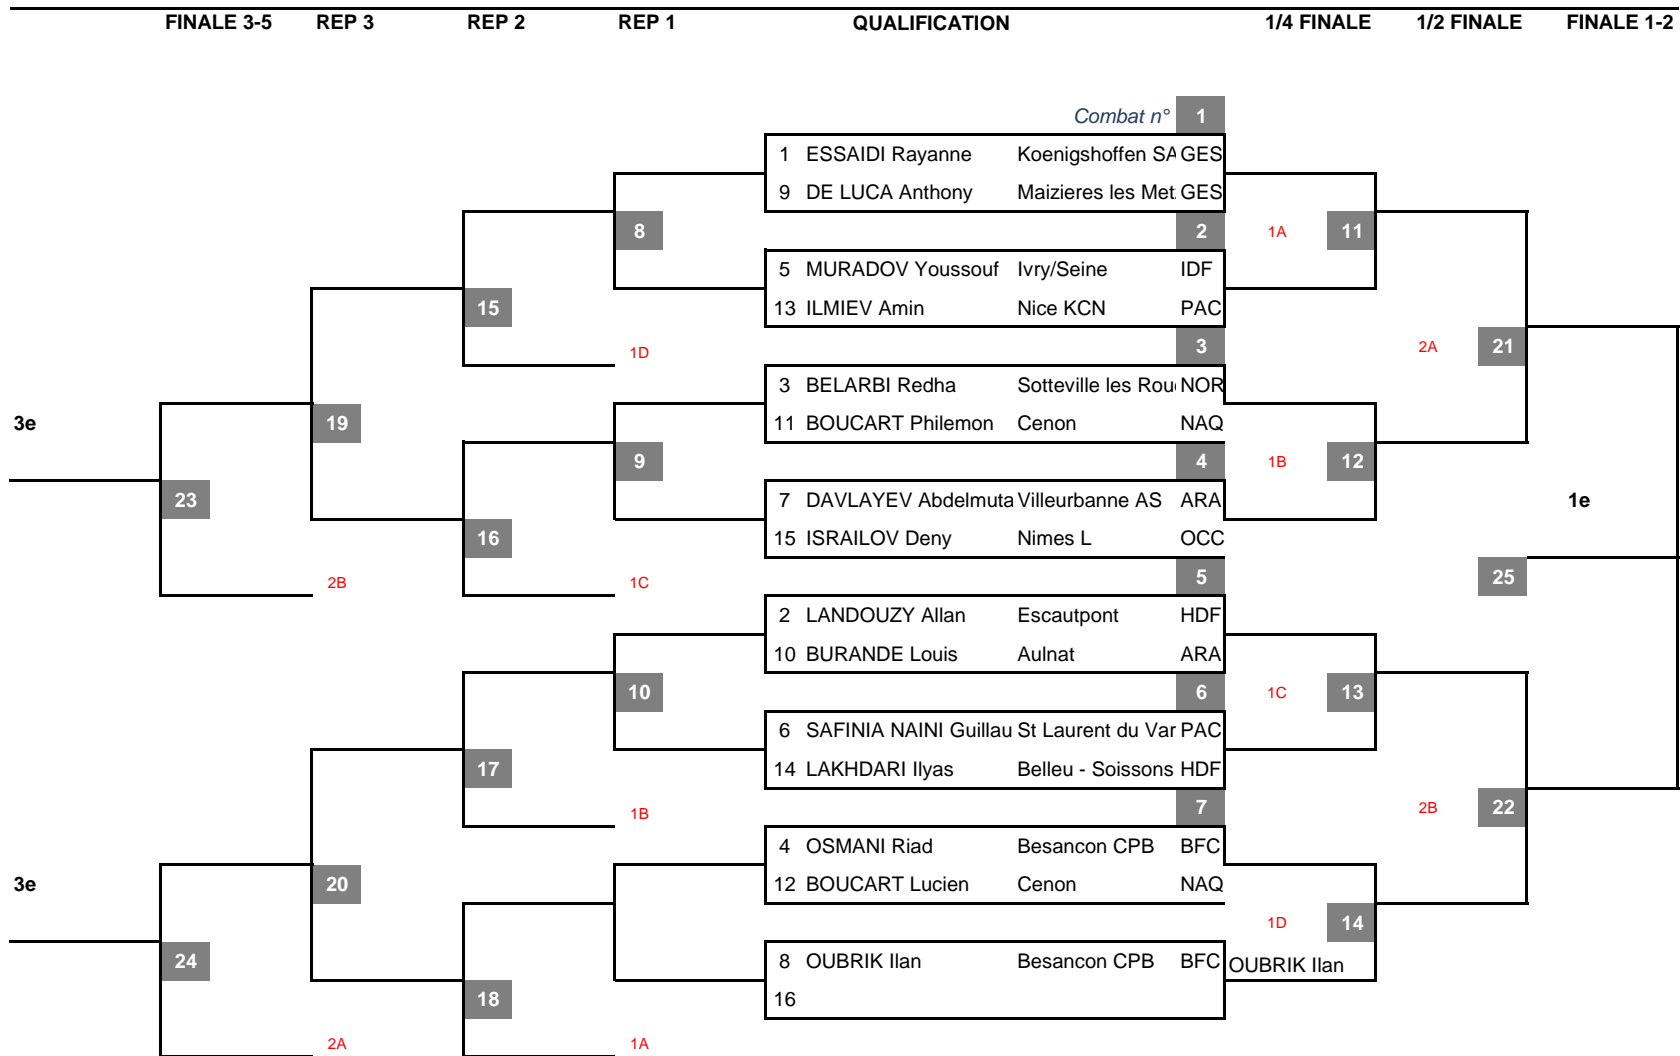

N° app **CLASSEMENT**

1e	
2e	
3e	
3e	
5e	
5e	
7e	
7e	

GRECO U15 - 48 KG

N° app **CLASSEMENT**

1e	
2e	
3e	
3e	
5e	
5e	
7e	
7e	
9e	
9e	
9e	
9e	
13e	
13e	
13e	
13e	

N° app **CLASSEMENT**

1e	
2e	
3e	
3e	
5e	
5e	
7e	
7e	
9e	
9e	
9e	
9e	
13e	
13e	
13e	
13e	