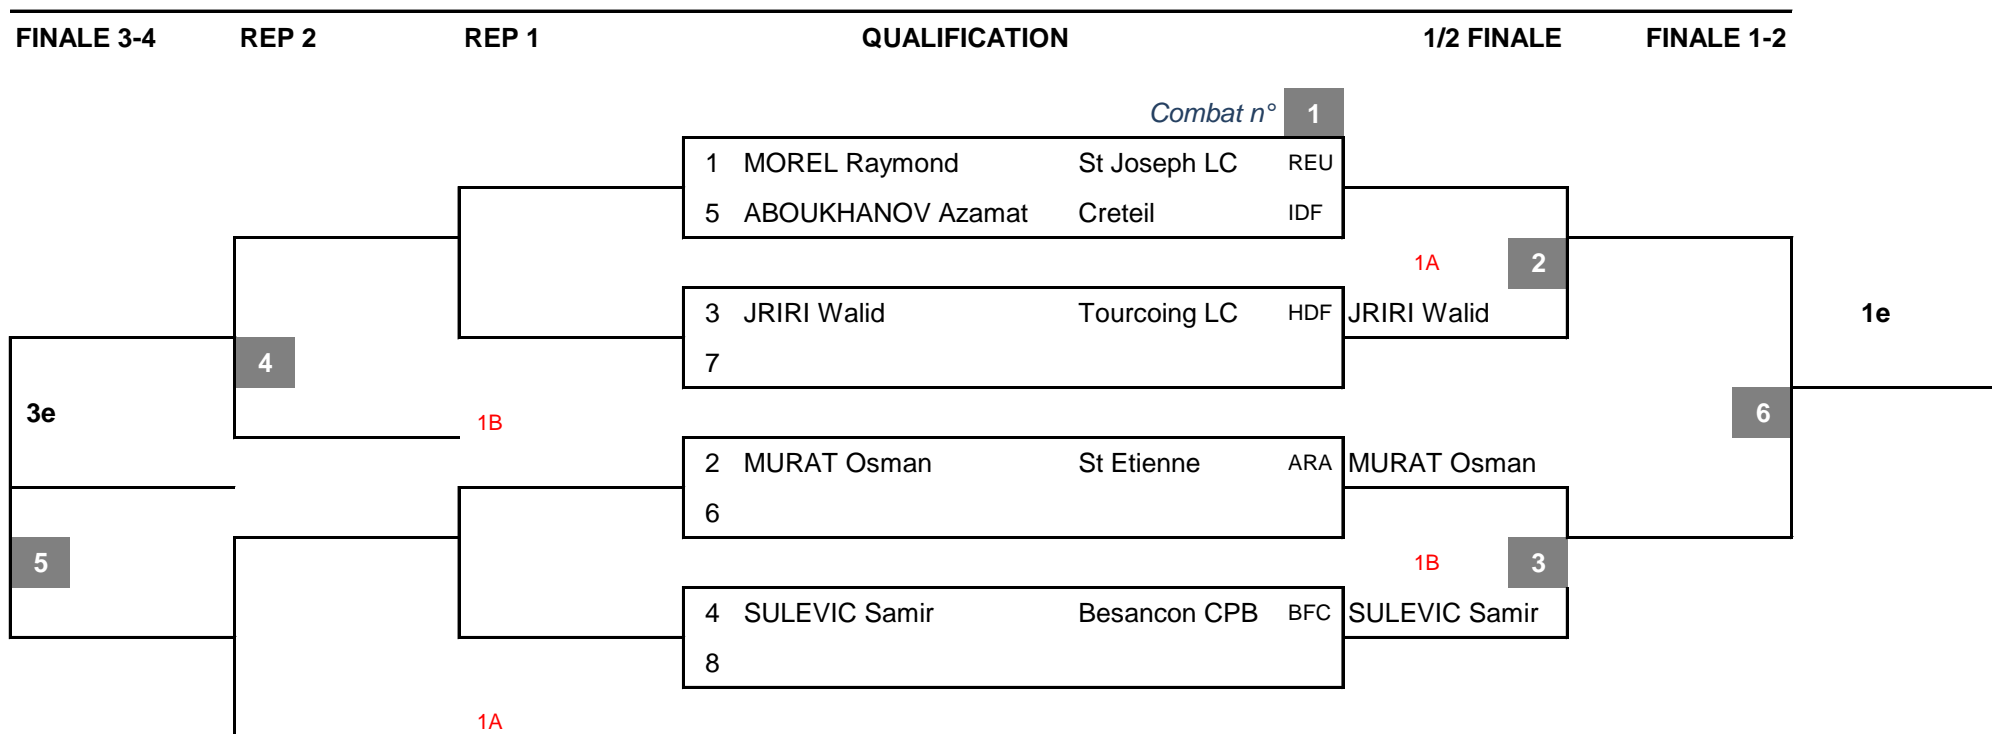

N° app **CLASSEMENT**

1e	
2e	
3e	
4e	
5e	
5e	
7e	
7e