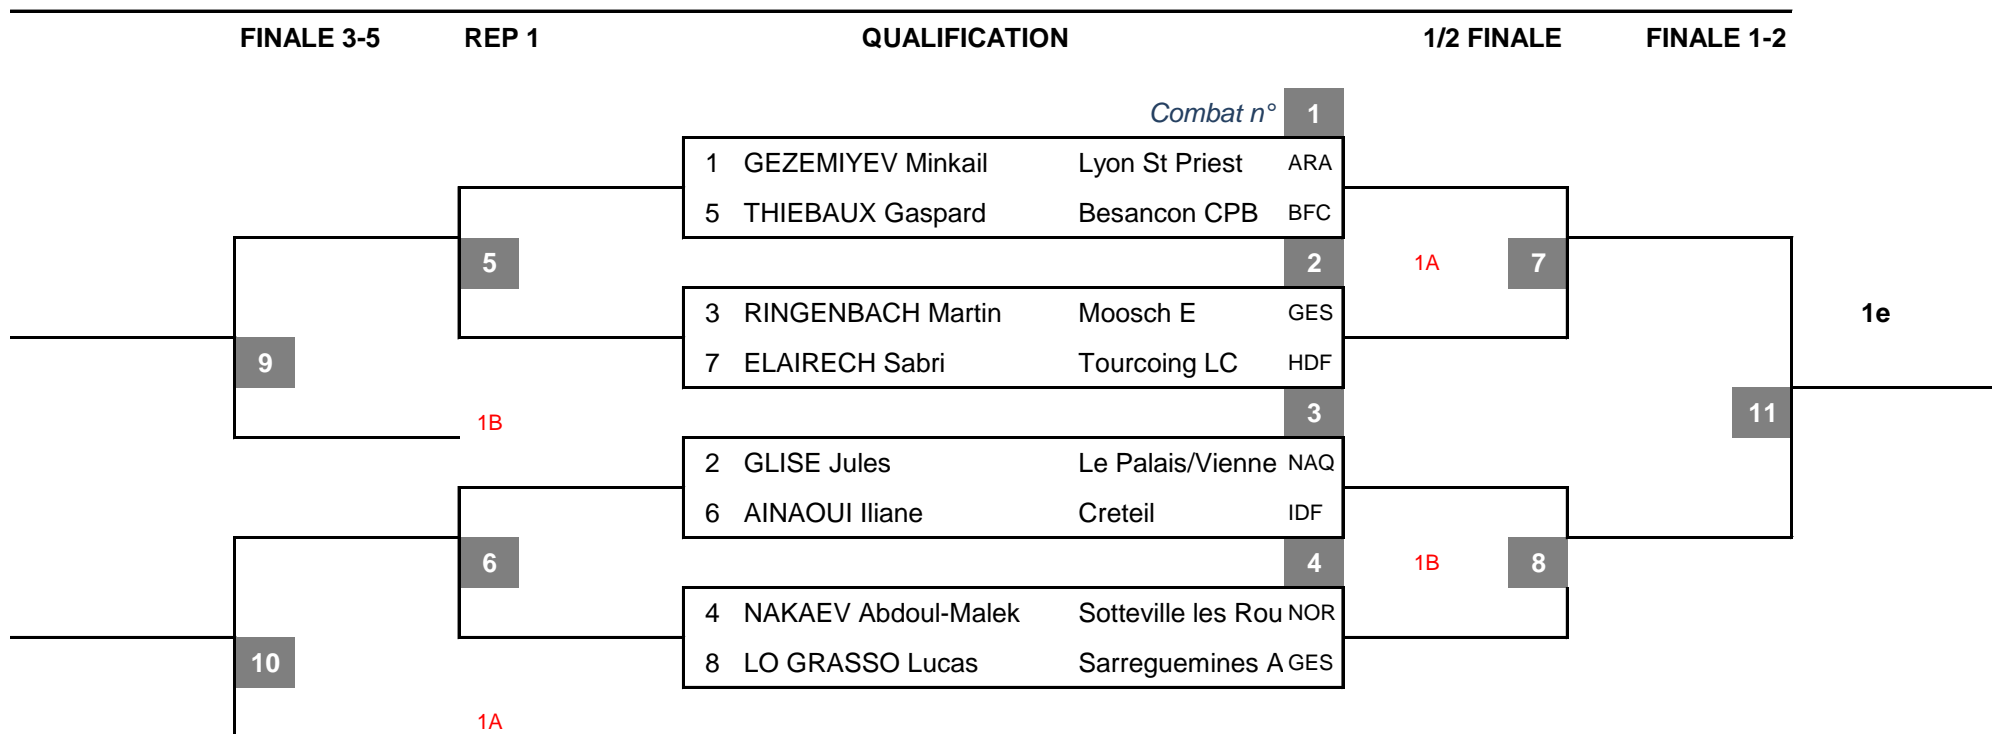

GRECO U15 - 38 KG

N° app **CLASSEMENT**

1e	
2e	
3e	
3e	
5e	
5e	
7e	
7e	
9e	
9e	
9e	
9e	
13e	
13e	
13e	
13e	

GRECO U15 - 41 KG

N° app **CLASSEMENT**

1e	
2e	
3e	
3e	
5e	
5e	
7e	
7e	
9e	
9e	
9e	
9e	
13e	
13e	
13e	
13e	

N° app **CLASSEMENT**

1e	
2e	
3e	
3e	
5e	
5e	
7e	
7e	

GRECO U15 - 48 KG

N° app **CLASSEMENT**

1e	
2e	
3e	
3e	
5e	
5e	
7e	
7e	
9e	
9e	
9e	
9e	
13e	
13e	
13e	
13e	

N° app **CLASSEMENT**

1e	
2e	
3e	
3e	
5e	
5e	
7e	
7e	
9e	
9e	
9e	
9e	
13e	
13e	
13e	
13e	