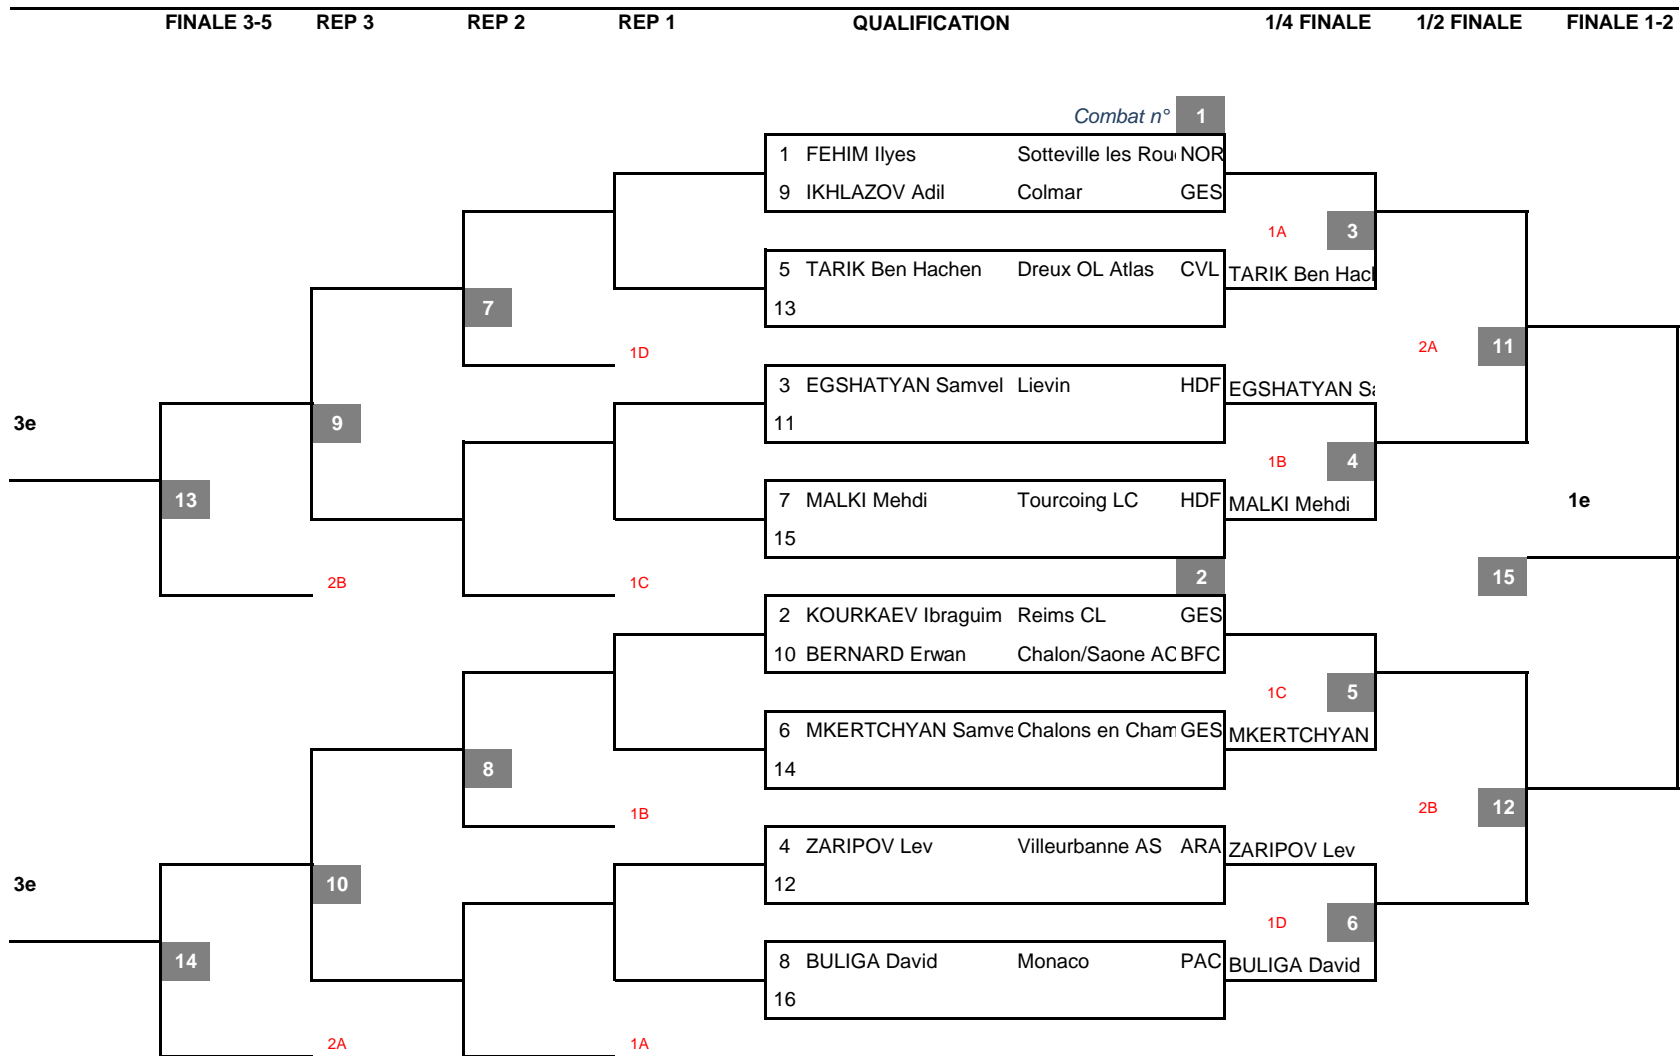

GRECO U15 - 38 KG

N° app **CLASSEMENT**

1e	
2e	
3e	
3e	
5e	
5e	
7e	
7e	
9e	
9e	
9e	
9e	
13e	
13e	
13e	
13e	

GRECO U15 - 41 KG

N° app **CLASSEMENT**

1e	
2e	
3e	
3e	
5e	
5e	
7e	
7e	
9e	
9e	
9e	
9e	
13e	
13e	
13e	
13e	