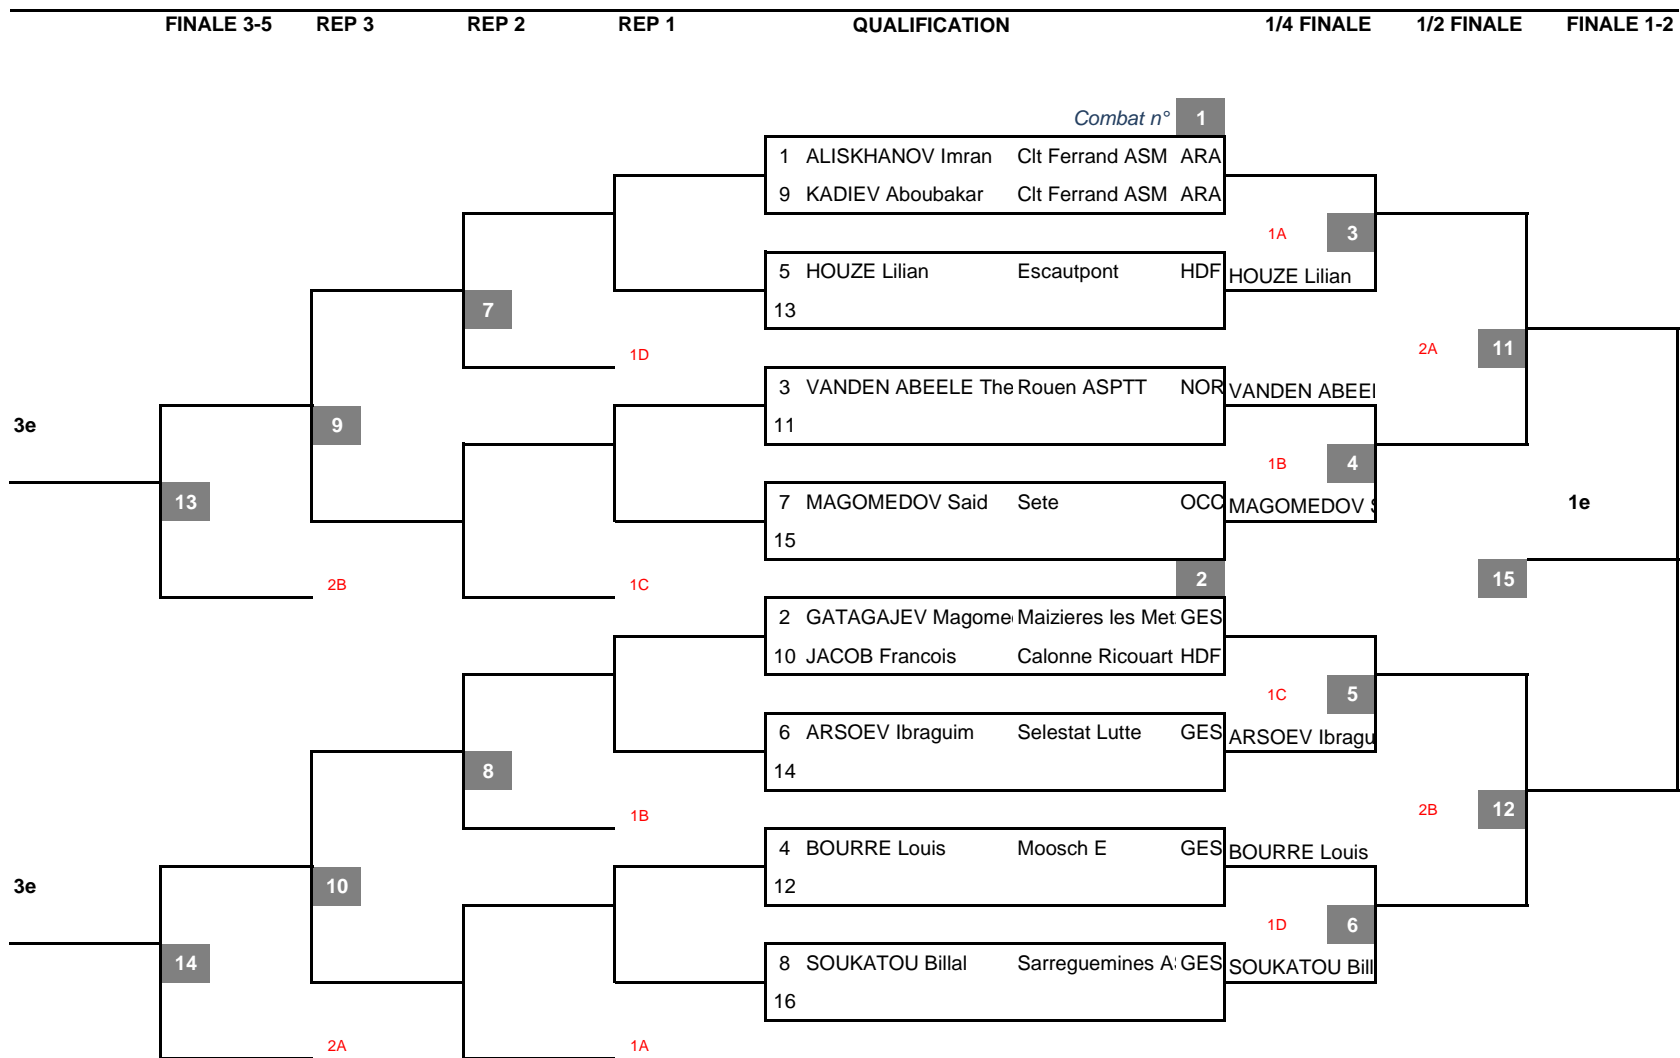

GRECO U15 - 48 KG

N° app **CLASSEMENT**

1e	
2e	
3e	
3e	
5e	
5e	
7e	
7e	
9e	
9e	
9e	
9e	
13e	
13e	
13e	
13e