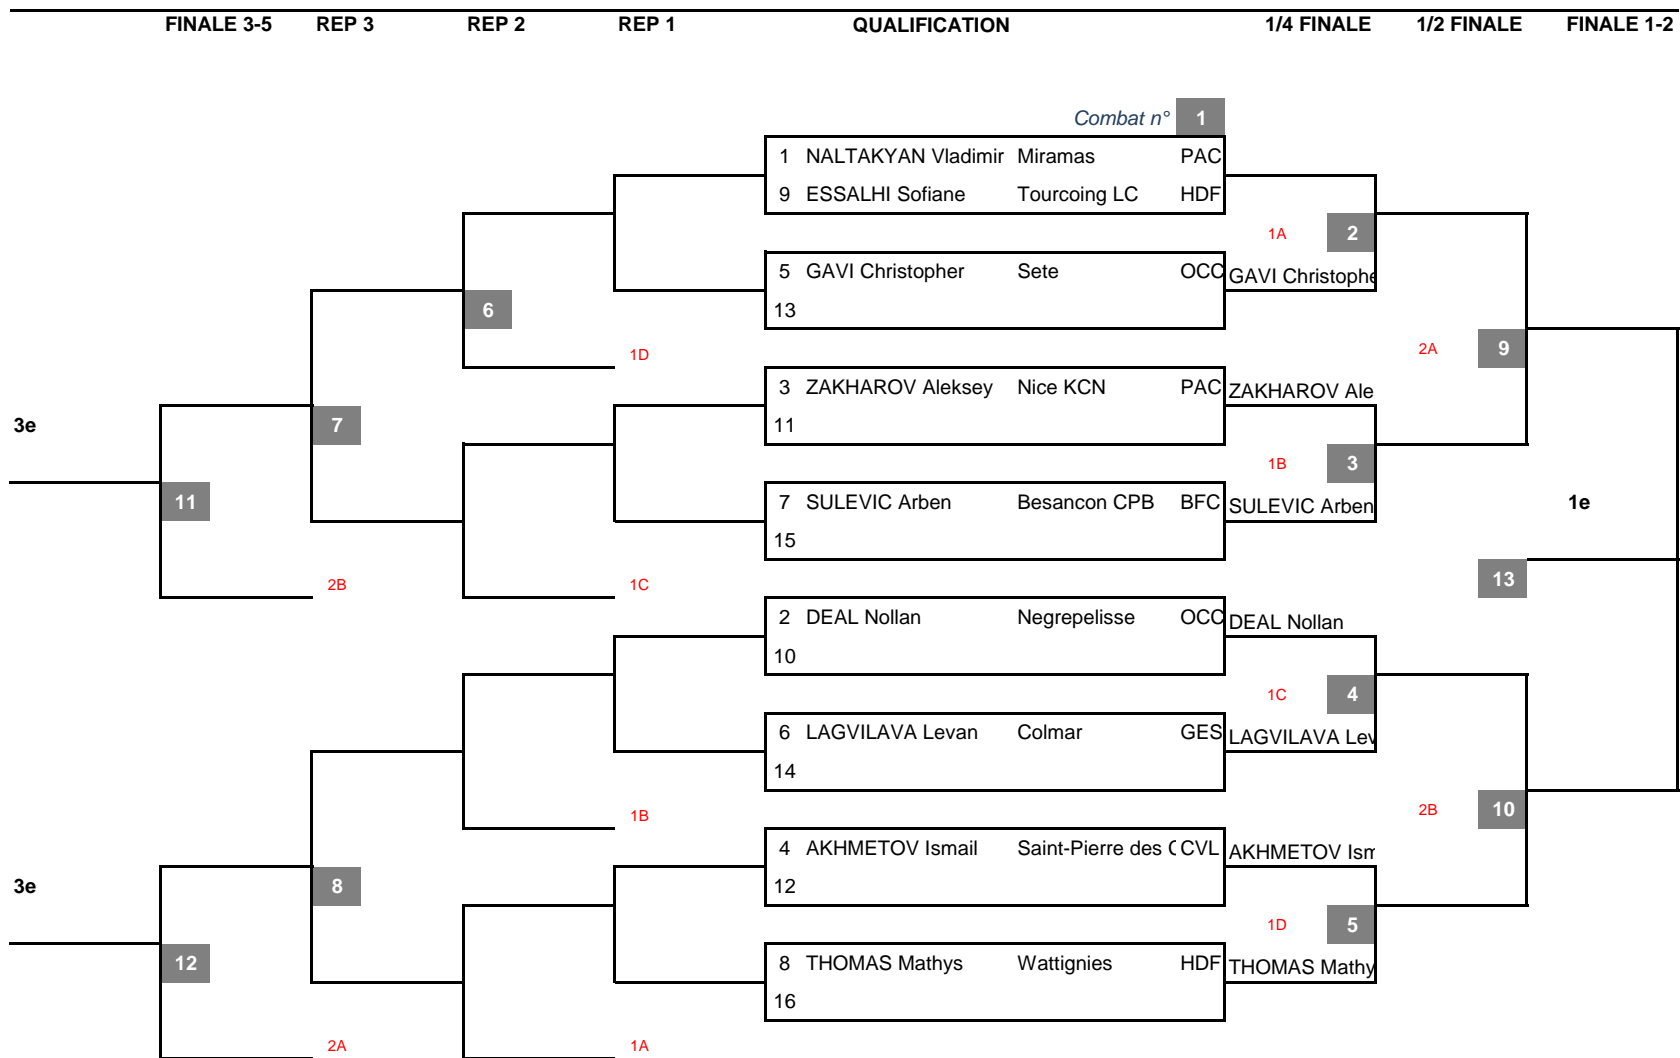

GRECO U15 - 75 KG

N° app **CLASSEMENT**

1e	
2e	
3e	
3e	
5e	
5e	
7e	
7e	
9e	
9e	
9e	
9e	
13e	
13e	
13e	
13e