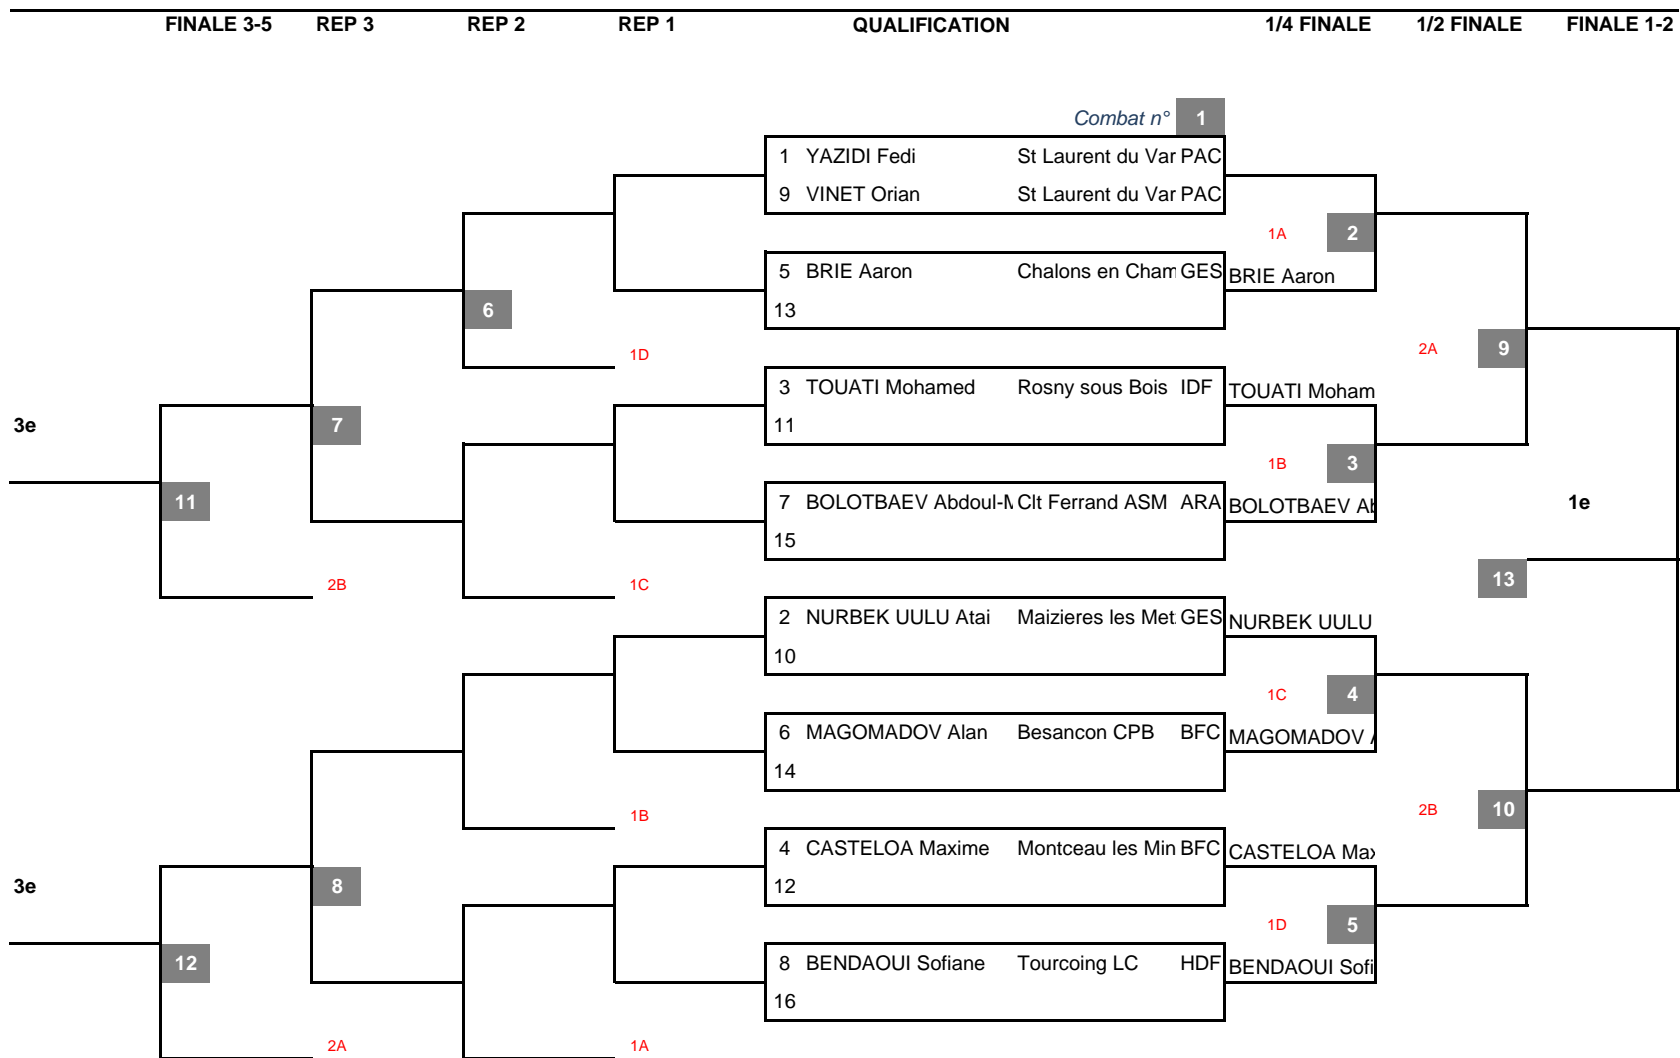

GRECO U15 - 38 KG

N° app **CLASSEMENT**

1e	
2e	
3e	
3e	
5e	
5e	
7e	
7e	
9e	
9e	
9e	
9e	
13e	
13e	
13e	
13e	

GRECO U15 - 41 KG

N° app **CLASSEMENT**

1e	
2e	
3e	
3e	
5e	
5e	
7e	
7e	
9e	
9e	
9e	
9e	
13e	
13e	
13e	
13e	