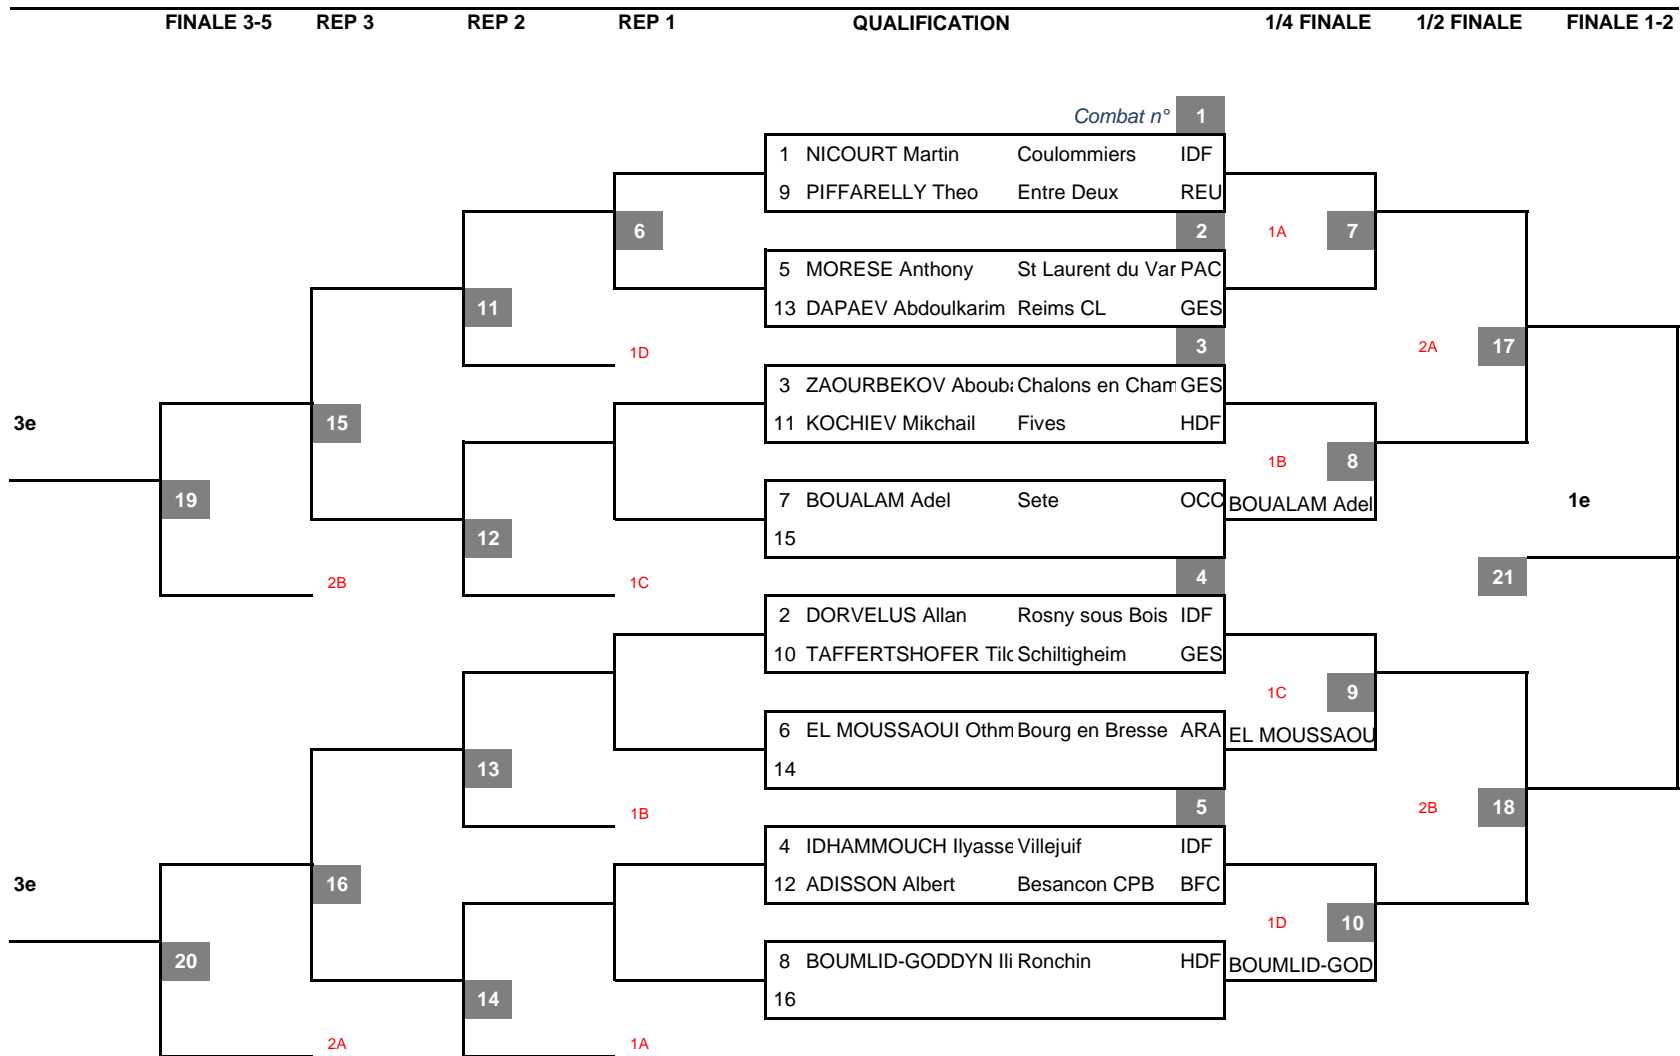

GRECO U15 - 62 KG

N° app **CLASSEMENT**

1e	
2e	
3e	
3e	
5e	
5e	
7e	
7e	
9e	
9e	
9e	
9e	
13e	
13e	
13e	
13e