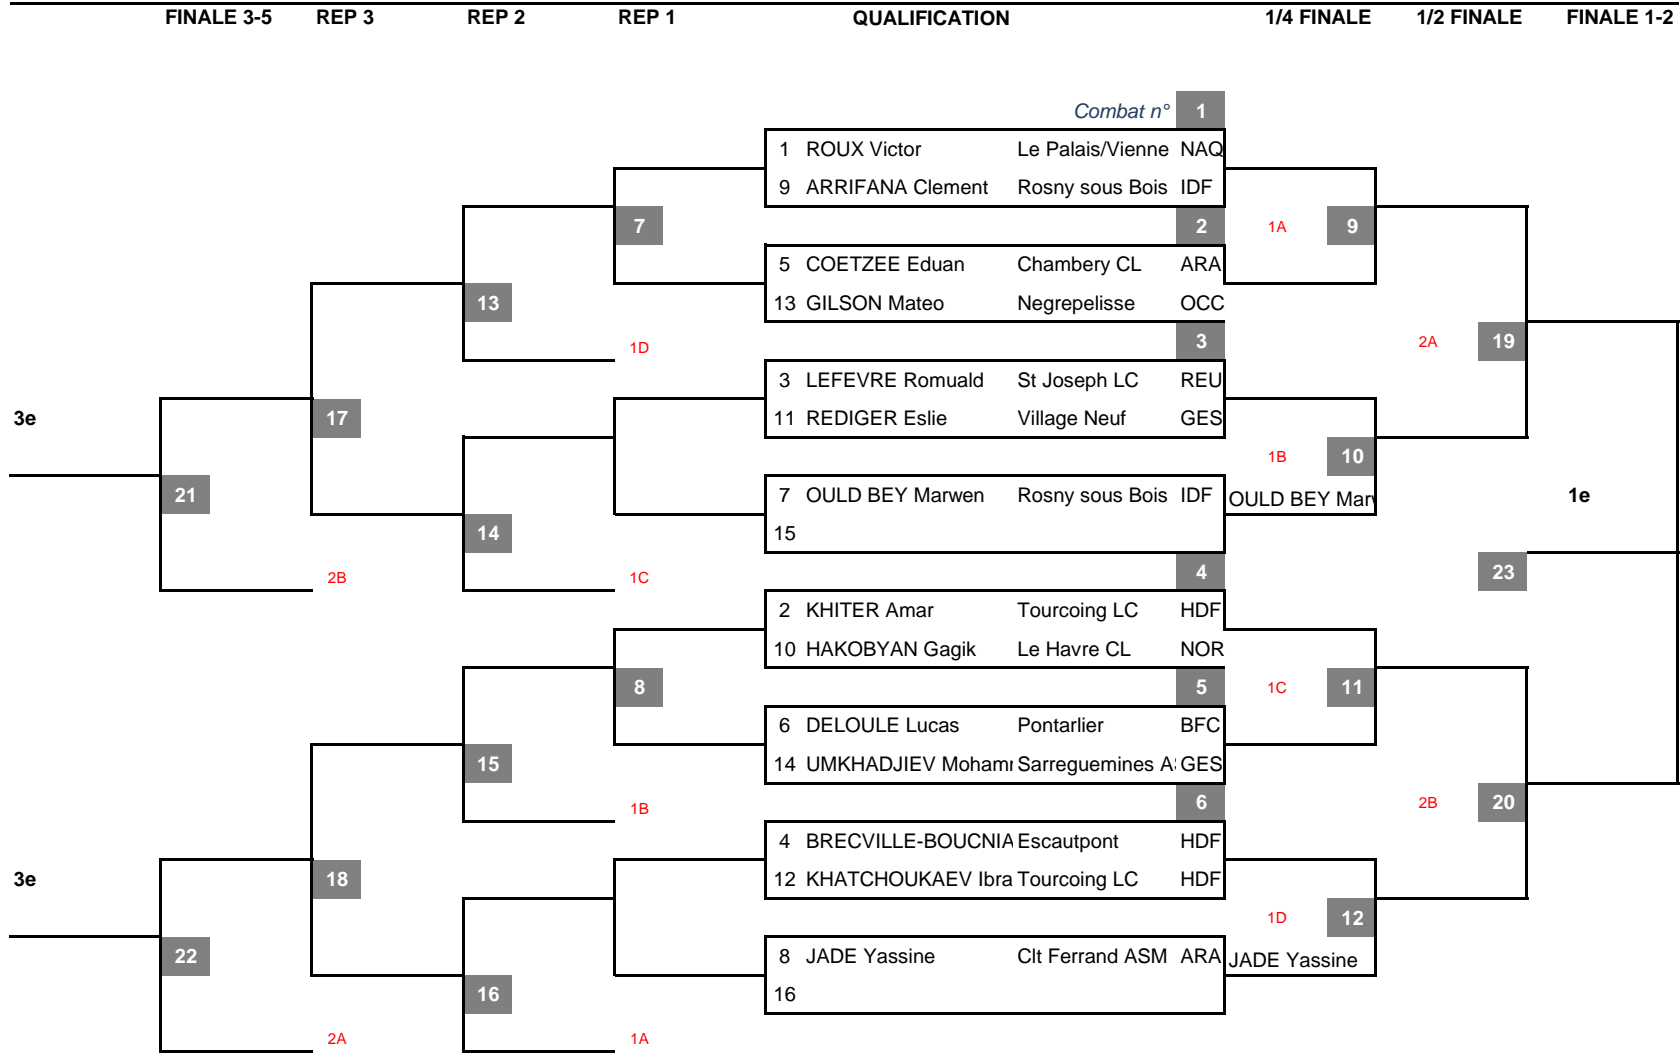

GRECO U15 - 68 KG

N° app **CLASSEMENT**

1e	
2e	
3e	
3e	
5e	
5e	
7e	
7e	
9e	
9e	
9e	
9e	
13e	
13e	
13e	
13e