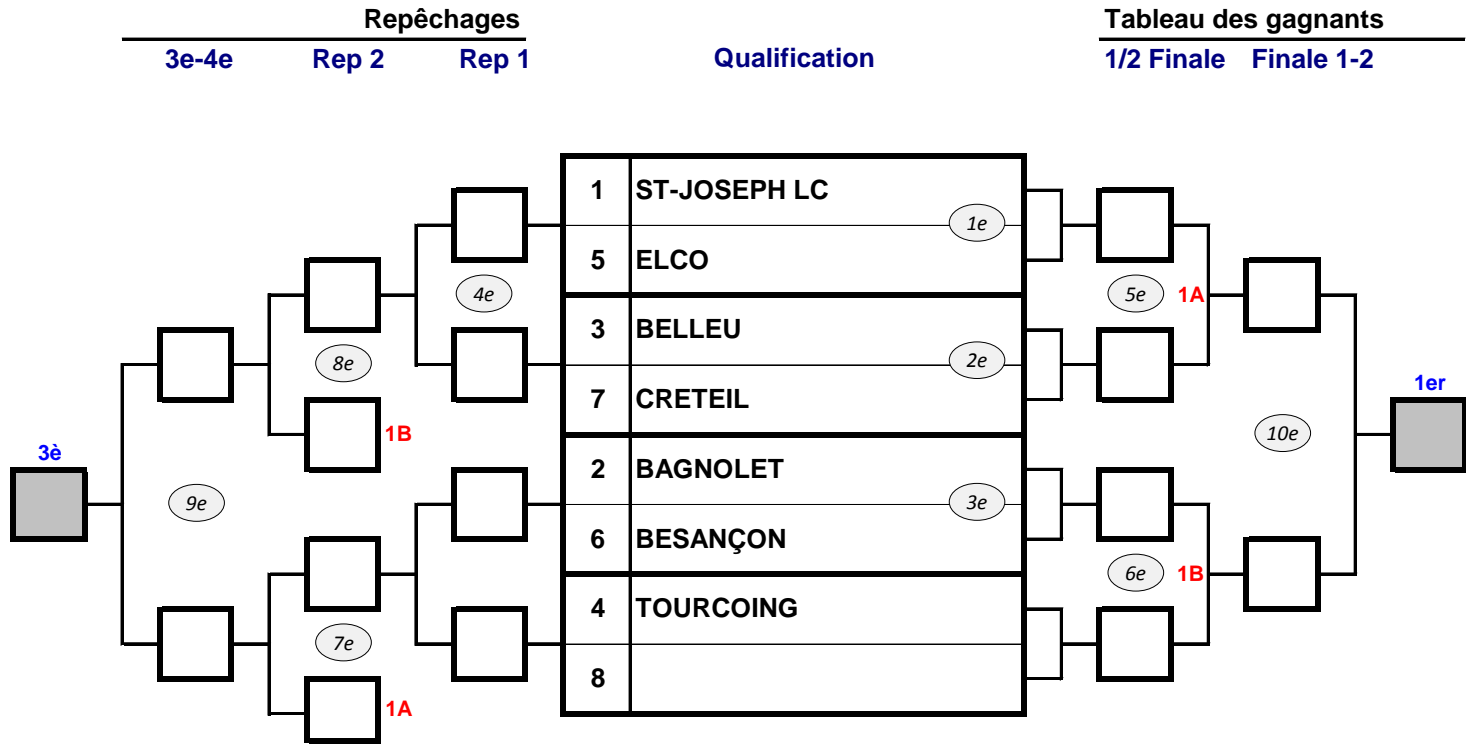

# FEMININE

**Résultat d'une rencontre**

L'équipe vainqueur est celle qui a gagné le plus de combats. En cas d'égalité :  
 1. Le plus de pts class. - 2. Le moins de défaites abandon, forfait, disq (5-0)  
 3. Le plus de tombé (5-0) - 4. Le plus de victoires par sup. techn (4-0, 4-1)  
 5. Le plus de points techniques marqués.

○ => Ordre des rencontres

**Classement**

1e	
2e	
3e	
4e	
5e	
5e	
7e	