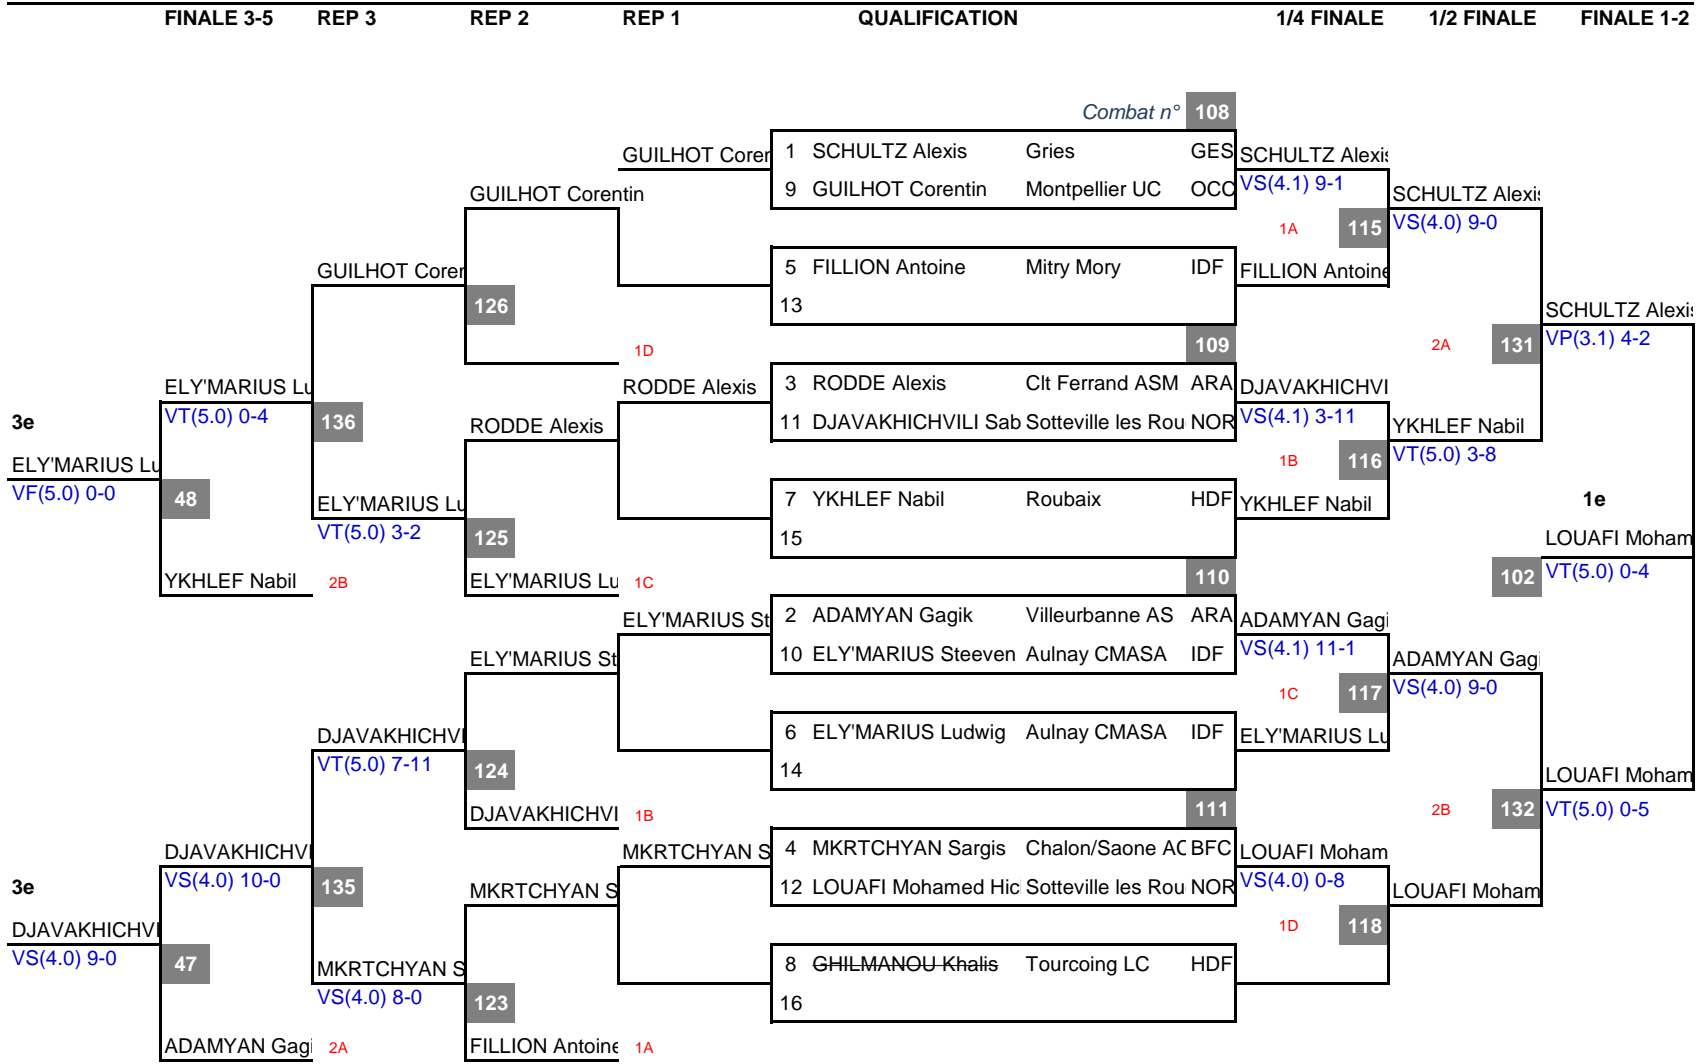

CLASSEMENT	
N° app	
12	1e LOUAFI Mohamed Sotteville les Rou NOR
1	2e SCHULTZ Alexis Gries GES
6	3e ELY'MARIUS Ludwig Aulnay CM IDF
11	3e DJAVAKHICHVILI Sotteville les Rou NOR
7	5e YKHLEF Nabil Roubaix HDF
2	5e ADAMYAN Gagik Villeurbanne ARA
9	7e GUILHOT Corentin Montpellier OCC
4	7e MKRTCHYAN Sar Chalons Saône BFC
	9e
10	9e ELY'MARIUS Steeven Aulnay CM IDF
3	9e RODDE Alexis Clt Ferrand ARA
5	9e FILLION Antoine Mitry Mory IDF
	13e
	13e
	13e
	13e