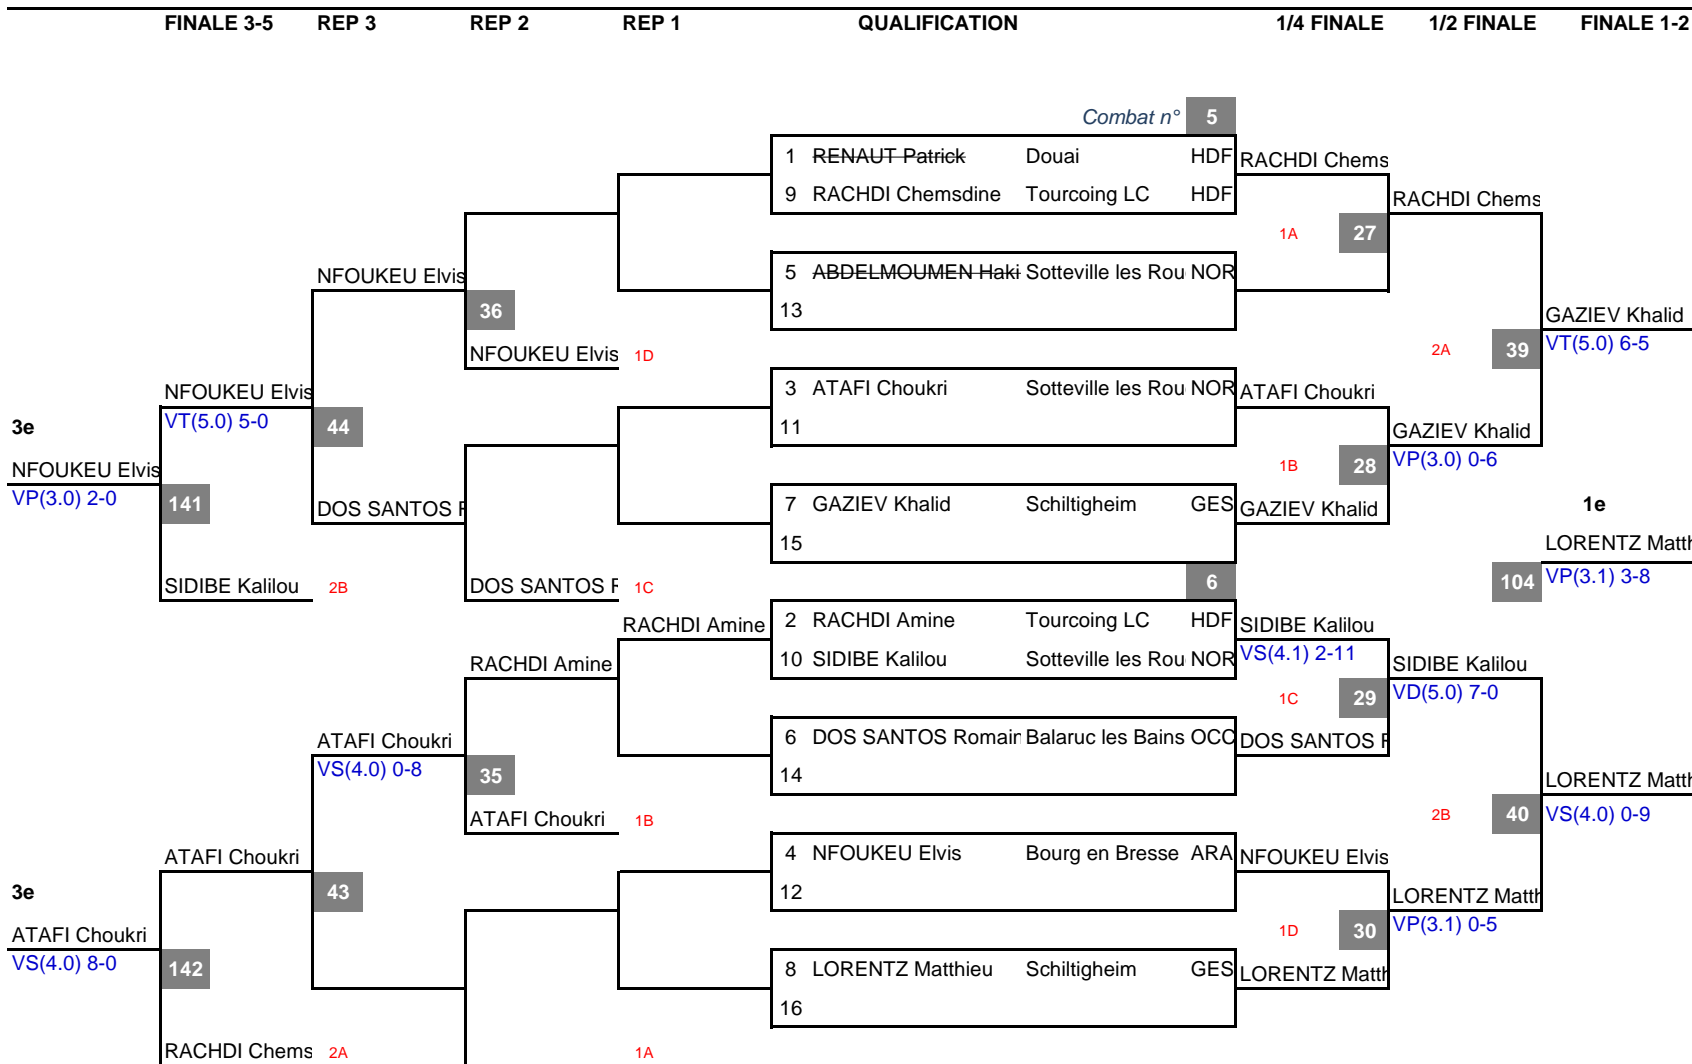

GRECO SENIOR - 130 KG

CLASSEMENT	
8	1e LORENTZ Matthie Schiltigheir GES
7	2e GAZIEV Khalid Schiltigheir GES
4	3e NFOUKEU Elvis Bourg en EARA
3	3e ATAFI Choukri Sotteville le NOR
10	5e SIDIBE Kalilou Sotteville le NOR
9	5e RACHDI Chemsdi Tourcoing | HDF
6	7e DOS SANTOS Ro Balaruc les OCC
	7e
	9e
2	9e RACHDI Amine Tourcoing | HDF
	9e
	9e
	13e
	13e
	13e
	13e