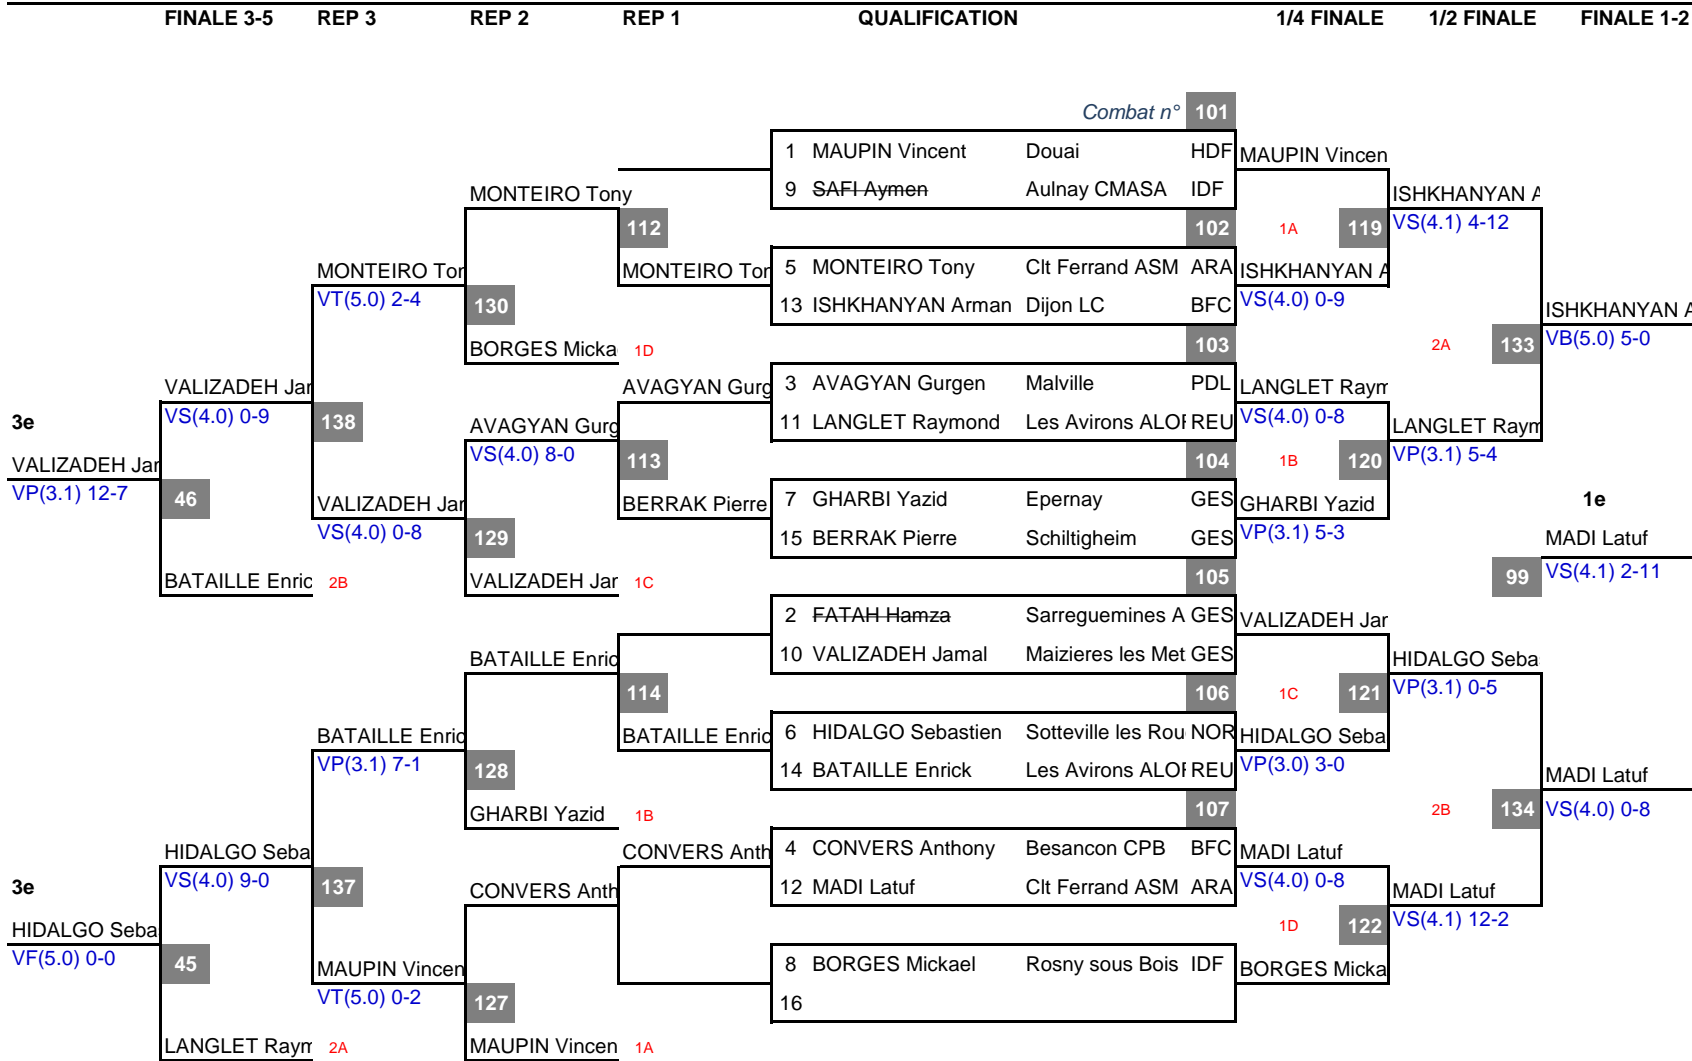

GRECO SENIOR - 60 KG

N° app		CLASSEMENT	
12	1e	MADI Latuf	Clt Ferrand ARA
13	2e	ISHKHANYAN Arr	Dijon LC BFC
10	3e	VALIZADEH Jamal	Maizieres les Met GES
6	3e	HIDALGO Sebastien	Sotteville les Rou NOR
14	5e	BATAILLE Enrick	Les Aviron REU
11	5e	LANGLET Raymond	Les Aviron REU
5	7e	MONTEIRO Tony	Clt Ferrand ARA
1	7e	MAUPIN Vincent	Douai HDF
8	9e	BORGES Mickael	Rosny sous Bois IDF
7	9e	GHARBI Yazid	Epernay GES
3	9e	AVAGYAN Gurgen	Malville PDL
4	9e	CONVERS Anthony	Besancon CPB BFC
13e			
13e			
15	13e	BERRAK Pierre	Schiltigheim GES
13e