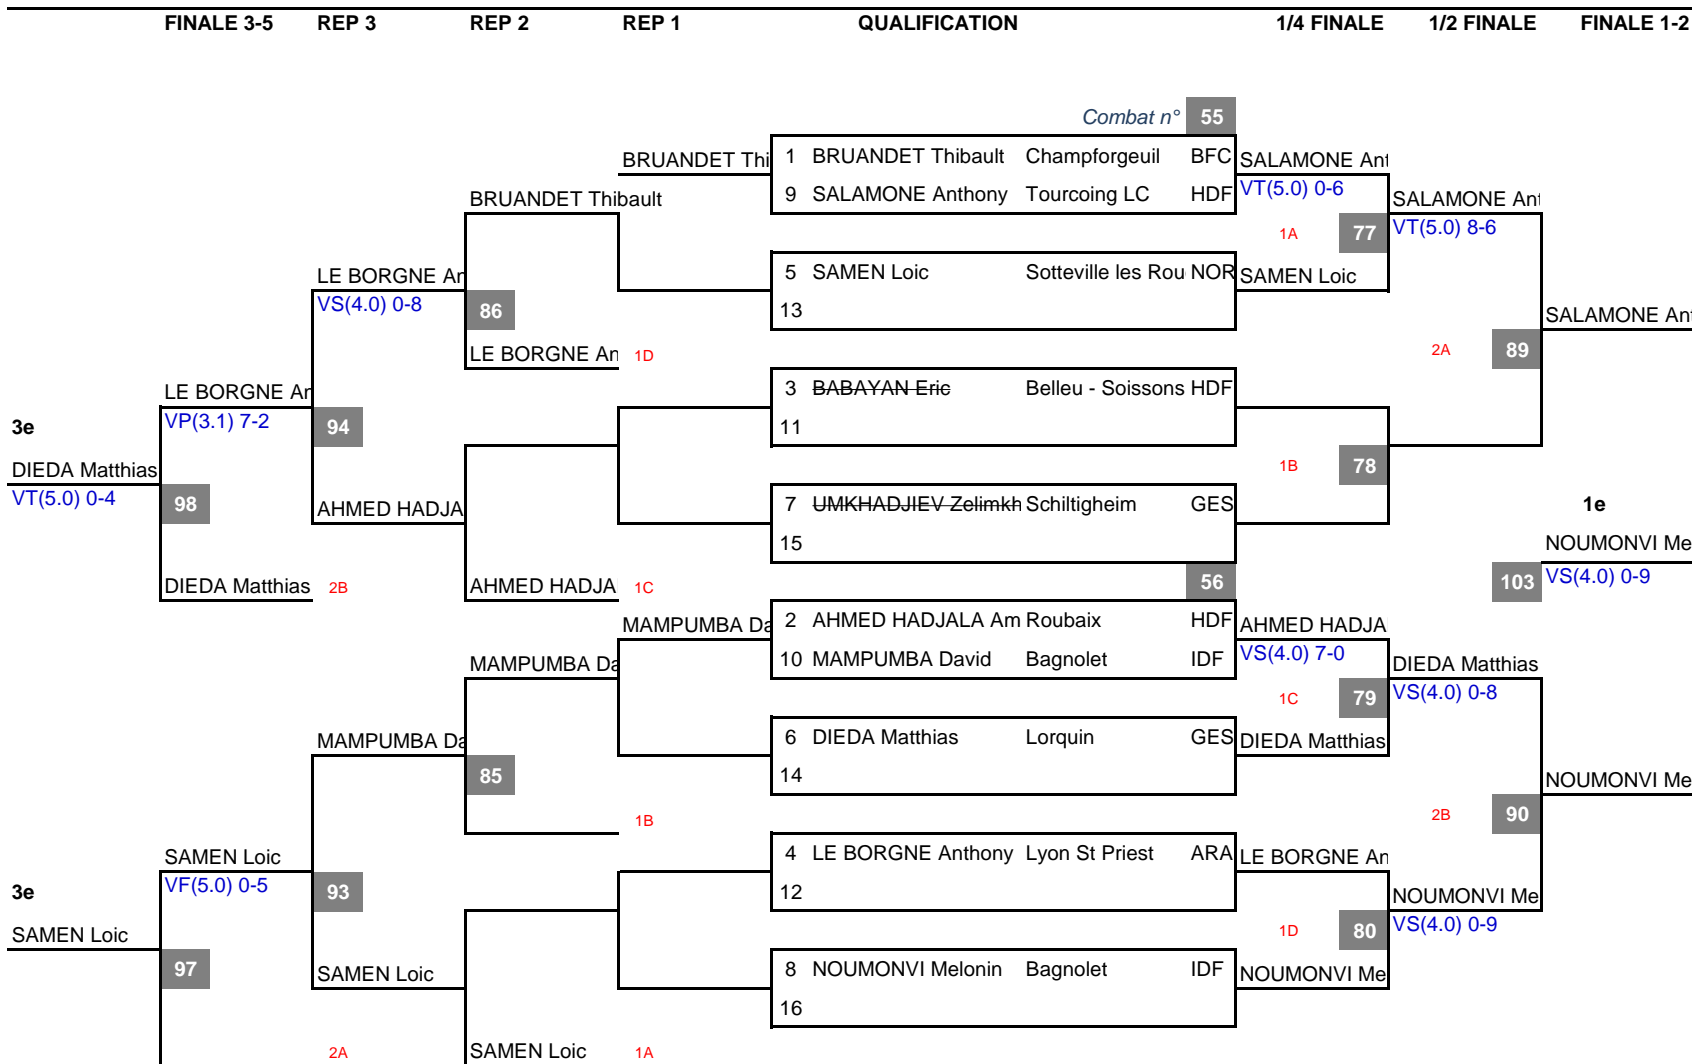

GRECO SENIOR - 97 KG

CLASSEMENT		
N° app		
8	1e	NOUMONVI Melonin Bagnolet IDF
9	2e	SALAMONE Anthony Tourcoing LC HDF
6	3e	DIEDA Matthias Lorquin GES
5	3e	SAMEN Loic Sotteville les Rou NOR
4	5e	LE BORGNE Anthony Lyon St Priest ARA
	5e	
2	7e	AHMED HADJALA Am Roubaix HDF
10	7e	MAMPUMBA David Bagnolet IDF
1	9e	BRUANDET Thibault Champforgeuil BFC
	9e	
	9e	
	9e	
	13e	
	13e	
	13e	
	13e