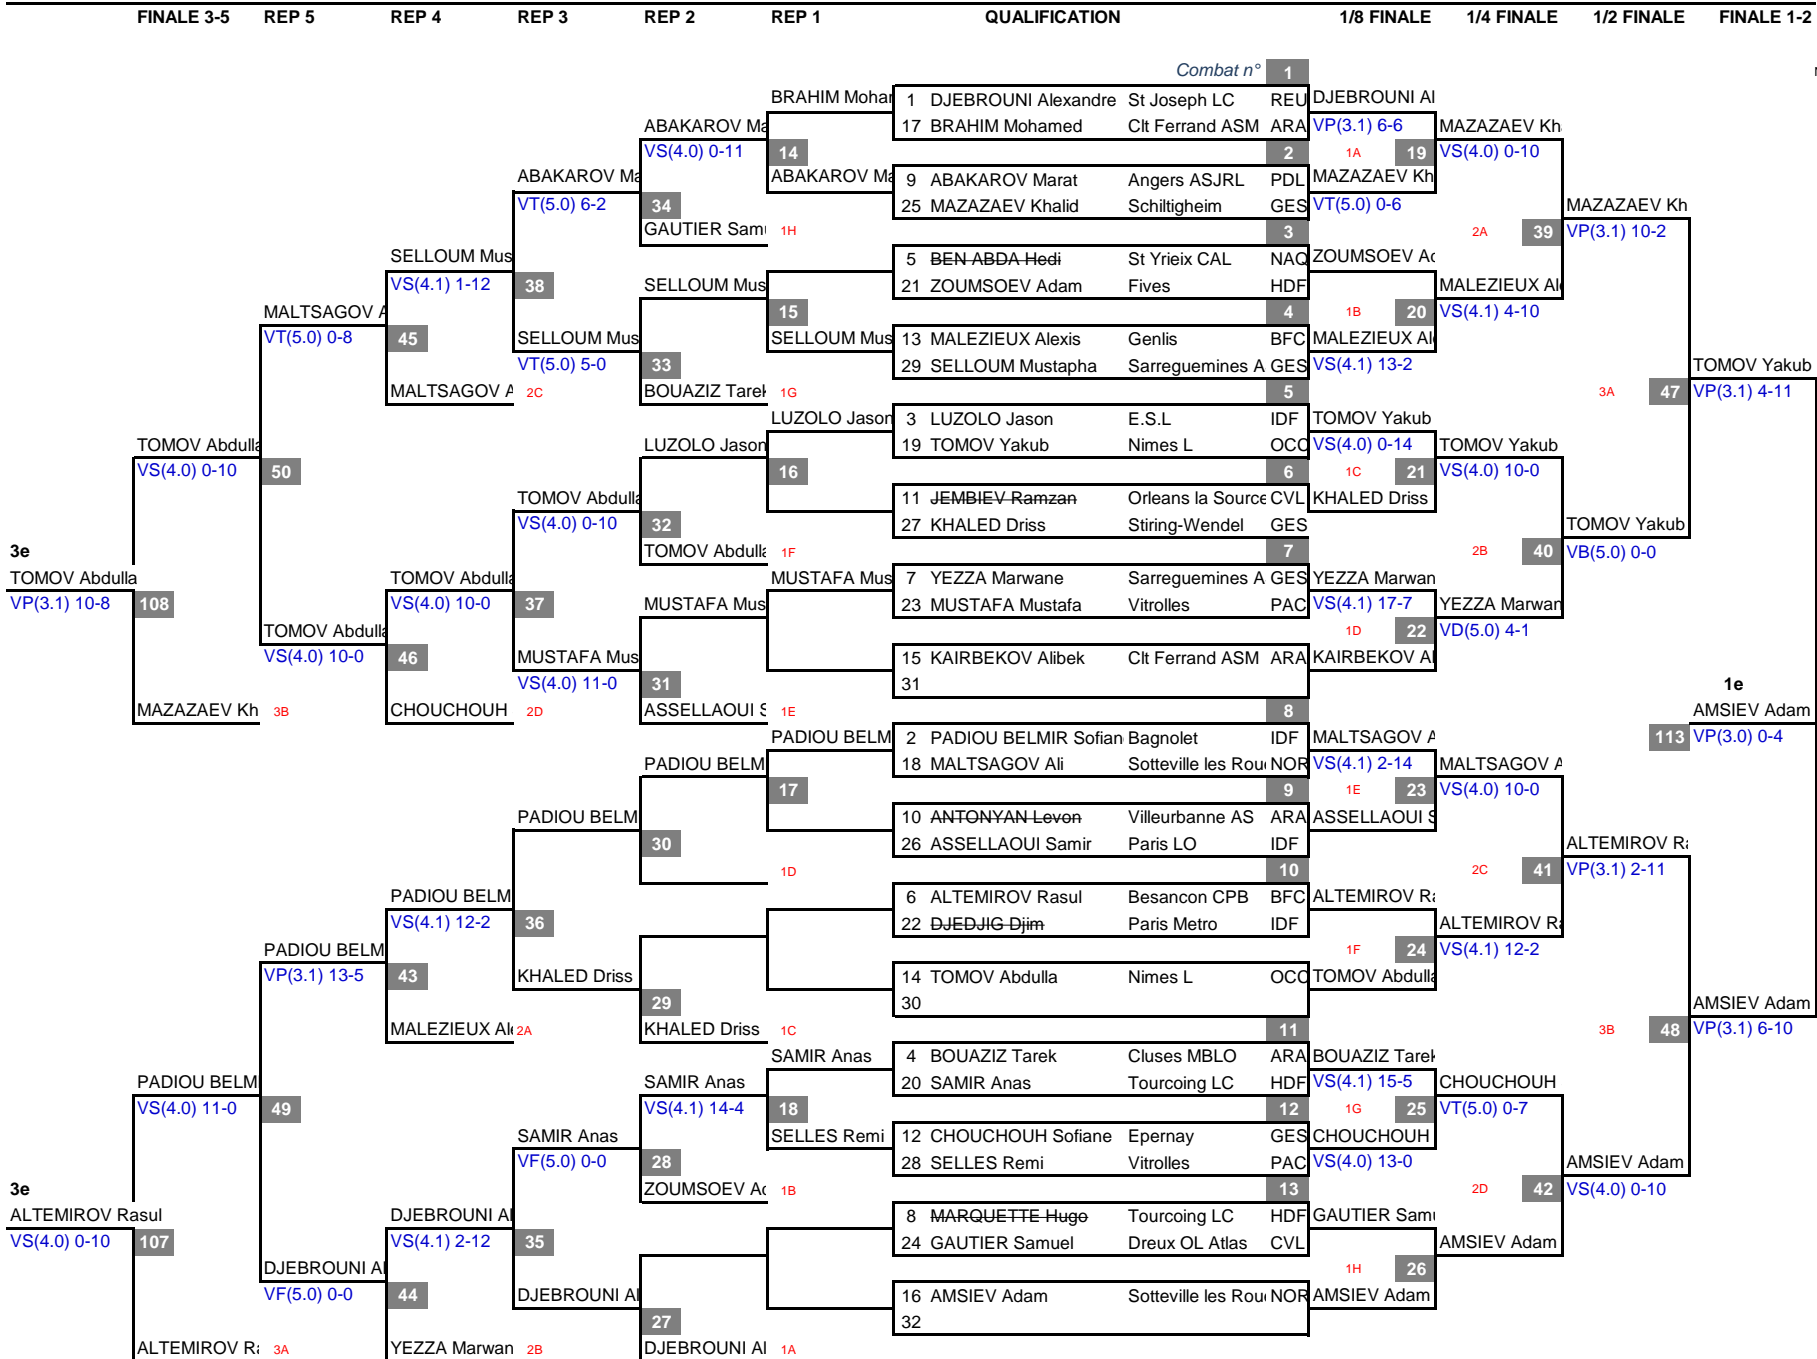

LIBRE SENIOR - 74 KG

N° app	CLASSEMENT	Nom	Club	Region
16	1e	AMSIEV Adam	Sotteville les NOR	NOR
19	2e	TOMOV Yakub	Nîmes L. OCC	OCC
14	3e	TOMOV Abdulla	Nîmes L. OCC	OCC
6	3e	ALTEMIROV Rasul	Besançon CPB	CPB
25	5e	MAZAZAEV Khalid	Schiltigheim GES	GES
2	5e	PADIOU BELMIR Sofian	Bagnolet IDF	IDF
18	7e	MALTSAGOV Ali	Sotteville les NOR	NOR
1	7e	DJEBROUNI Alexandre	St Joseph LC REU	REU
29	9e	SELLOUM Mustapha	Sarreguemines GES	GES
12	9e	CHOUCHOUH Sofiane	Epernay GES	GES
13	9e	MALEZIEUX Alexis	Genlis BFC	BFC
7	9e	YEZZA Marwane	Sarreguemines GES	GES
9	13e	ABAKAROV Marat	Angers ASJR	PDL
23	13e	MUSTAFA Mustafa	Vitrolles PAC	PAC
27	13e	KHALED Driss	Stiring-Wendel GES	GES
20	13e	SAMIR Anas	Tourcoing LC	HDF
24	17e	GAUTIER Samuel	Dreux OL	CVL
17e				
3	17e	LUZOLO Jason	E.S.L. IDF	IDF
21	17e	ZOUMSOEV Adam	Fives HDF	HDF
4	17e	BOUAZIZ Tarek	Cluses MBL	ARA
17e				
26	17e	ASSELLAOUI Samir	Paris LO	IDF
17e				
17	25e	BRAHIM Mohamed	Cit Ferrand A	ARA
25e				
25e				
28	25e	SELLES Remi	Vitrolles PAC	PAC
25e				
25e				
25e				
25e