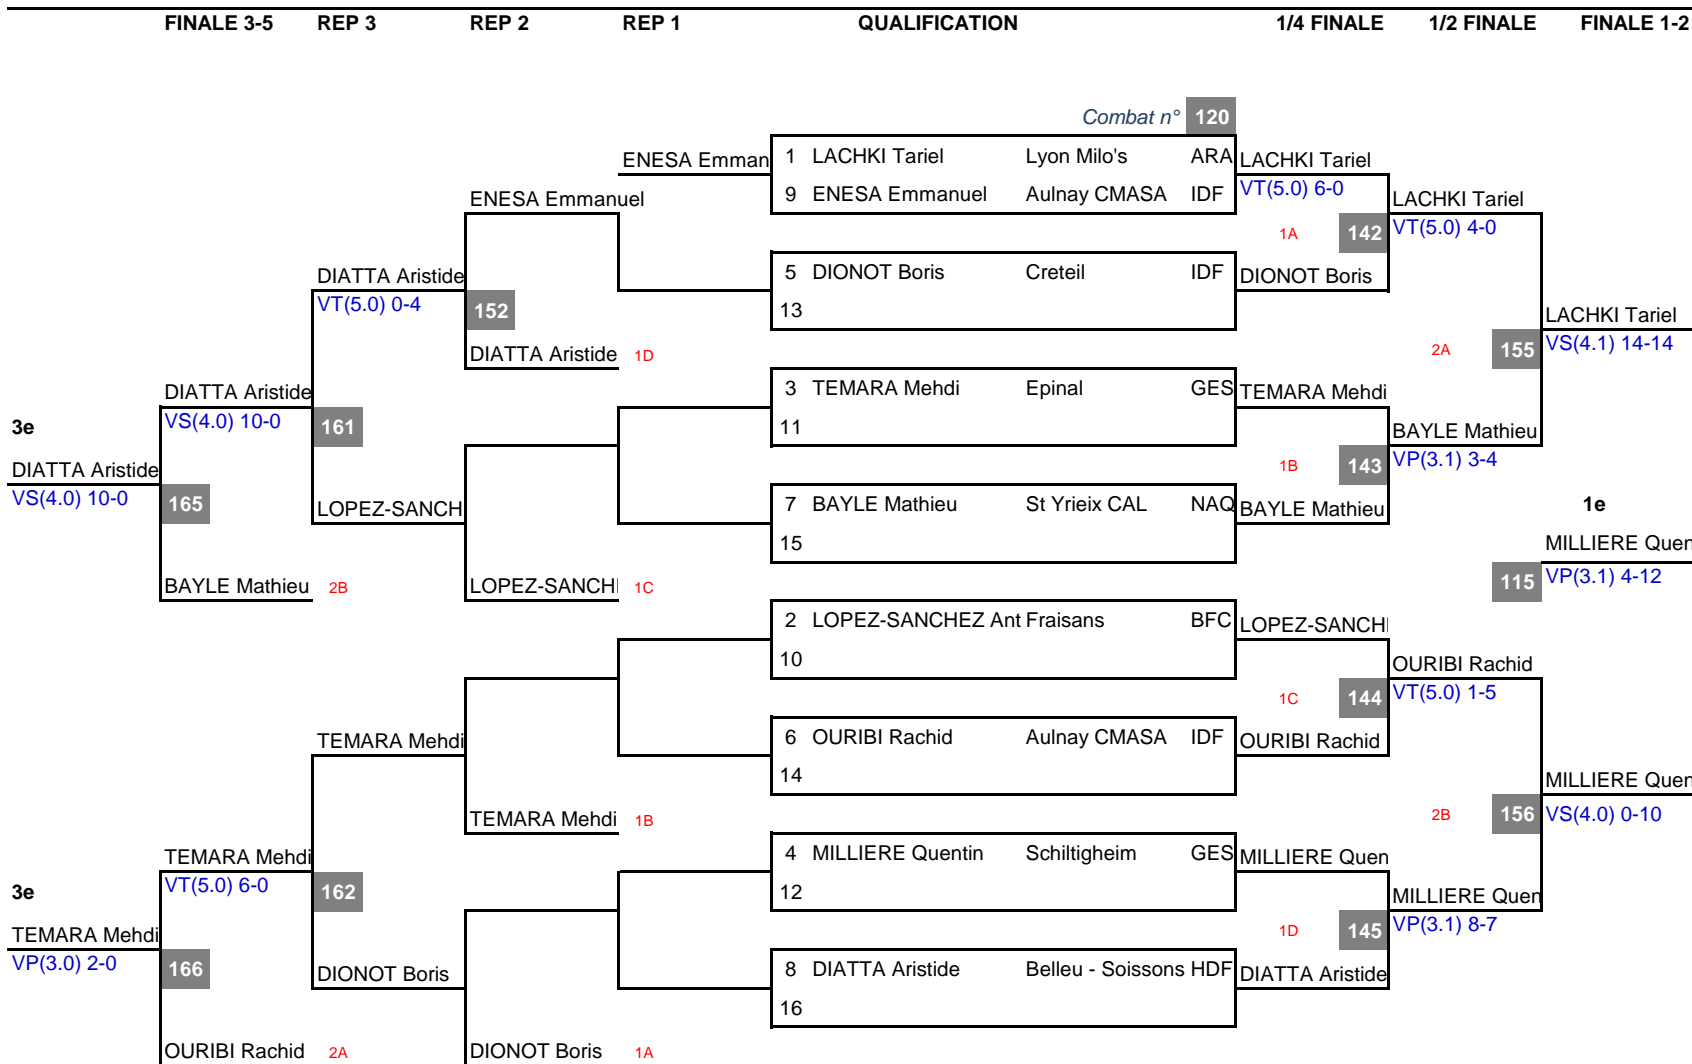

LIBRE SENIOR - 97 KG

CLASSEMENT	
N° app	
4	1e MILLIERE Quentin Schiltigheim GES
1	2e LACHKI Tariel Lyon Milo's ARA
8	3e DIATTA Aristide Belleu - So HDF
3	3e TEMARA Mehdi Epinal GES
7	5e BAYLE Mathieu St Yrieix C. NAQ
6	5e OURIBI Rachid Aulnay CM IDF
2	7e LOPEZ-SANCHEZ Ant Fraisans BFC
5	7e DIONOT Boris Creteil IDF
9	9e ENESA Emmanuel Aulnay CM IDF
	9e
	9e
	9e
	13e
	13e
	13e
	13e