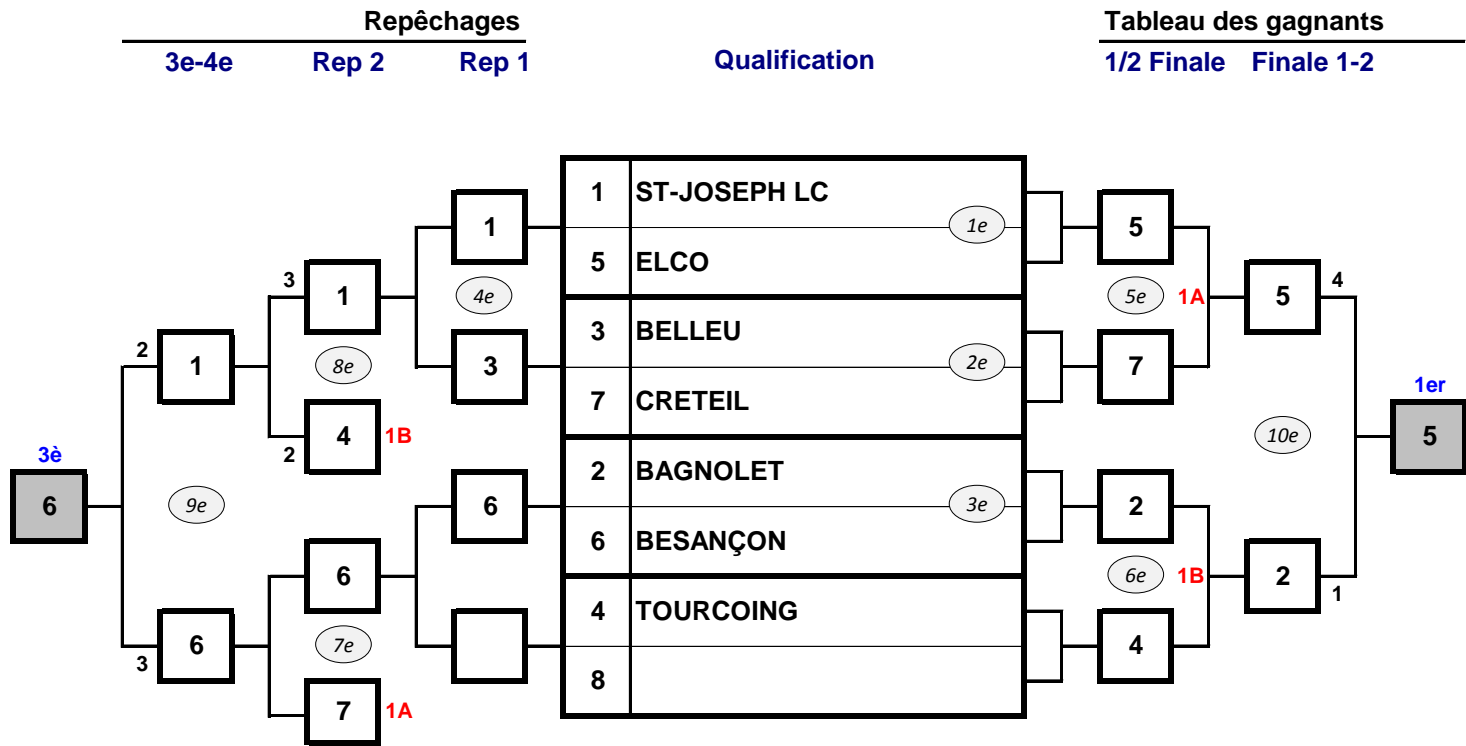

FEMININE

Résultat d'une rencontre

L'équipe vainqueur est celle qui a gagné le plus de combats. En cas d'égalité :
 1. Le plus de pts class. - 2. Le moins de défaites abandon, forfait, disq (5-0)
 3. Le plus de tombé (5-0) - 4. Le plus de victoires par sup. techn (4-0, 4-1)
 5. Le plus de points techniques marqués.

○ => Ordre des rencontres

Classement

1e	ELCO
2e	BAGNOLET
3e	BESANCON
4e	ST-JOSEPH LC
5e	CRETEIL
5e	TOURCOING
7e	BELLEU