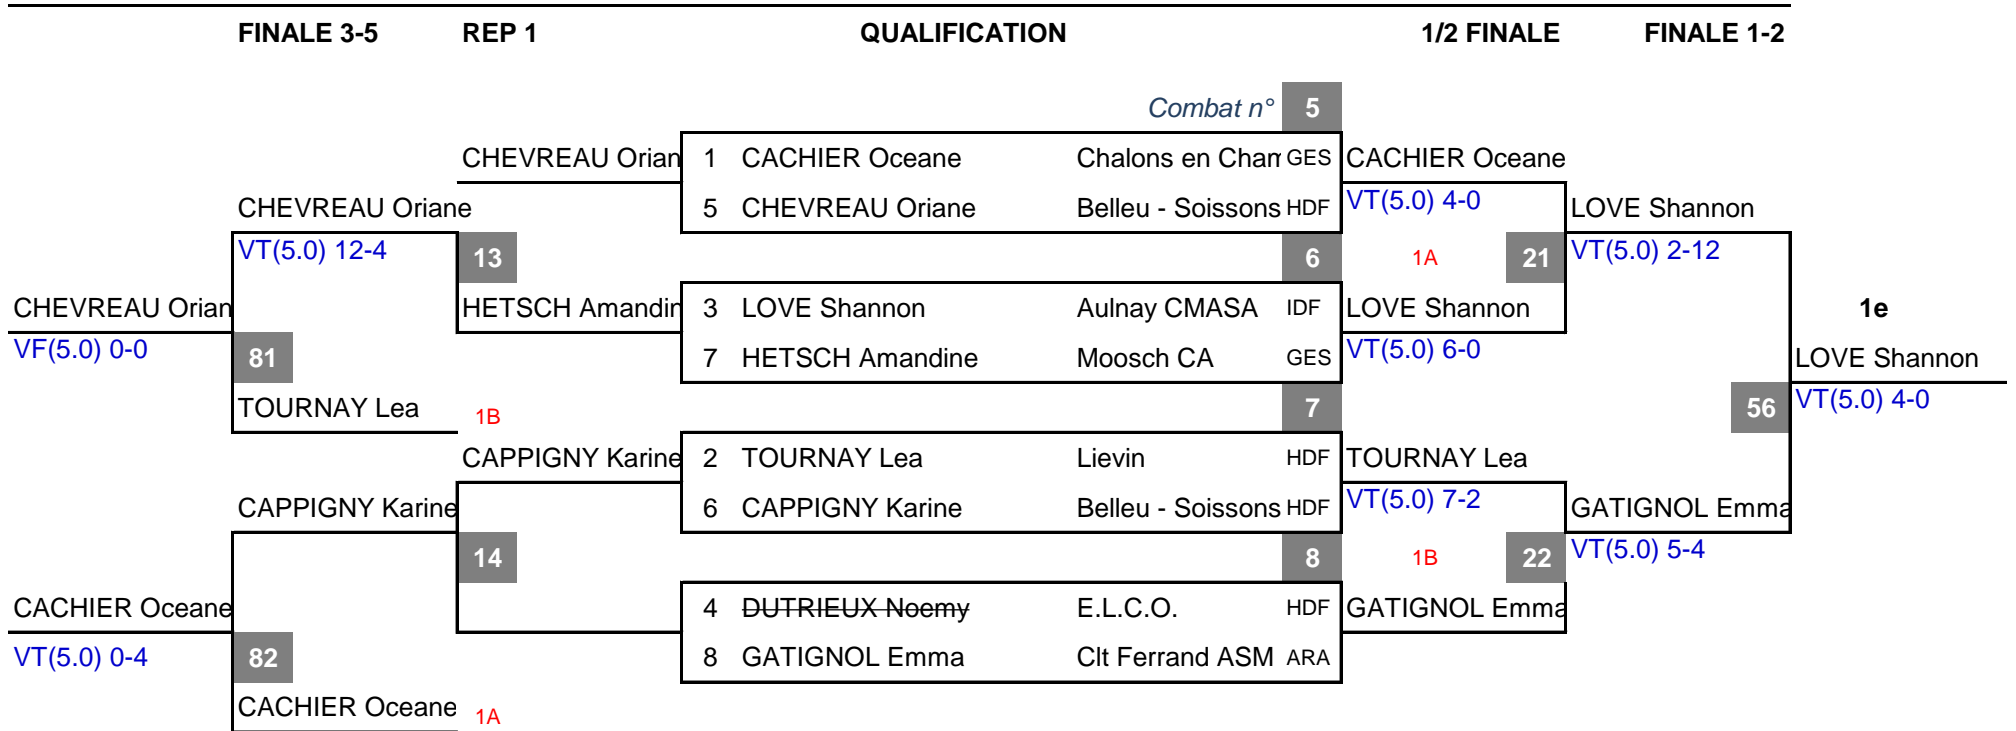

FEMININE SENIOR - 76 KG

N° app **CLASSEMENT**

3	1e	LOVE Shannon	Aulnay CMASA	IDF
8	2e	GATIGNOL Emma	Clt Ferrand ASM	ARA
5	3e	CHEVREAU Oriane	Belleu - Soissons	HDF
1	3e	CACHIER Oceane	Chalons en Char	GES
2	5e	TOURNAY Lea	Lievin	HDF
6	5e	CAPPIGNY Karine	Belleu - Soissons	HDF
7	7e	HETSCH Amandine	Moosch CA	GES
	7e