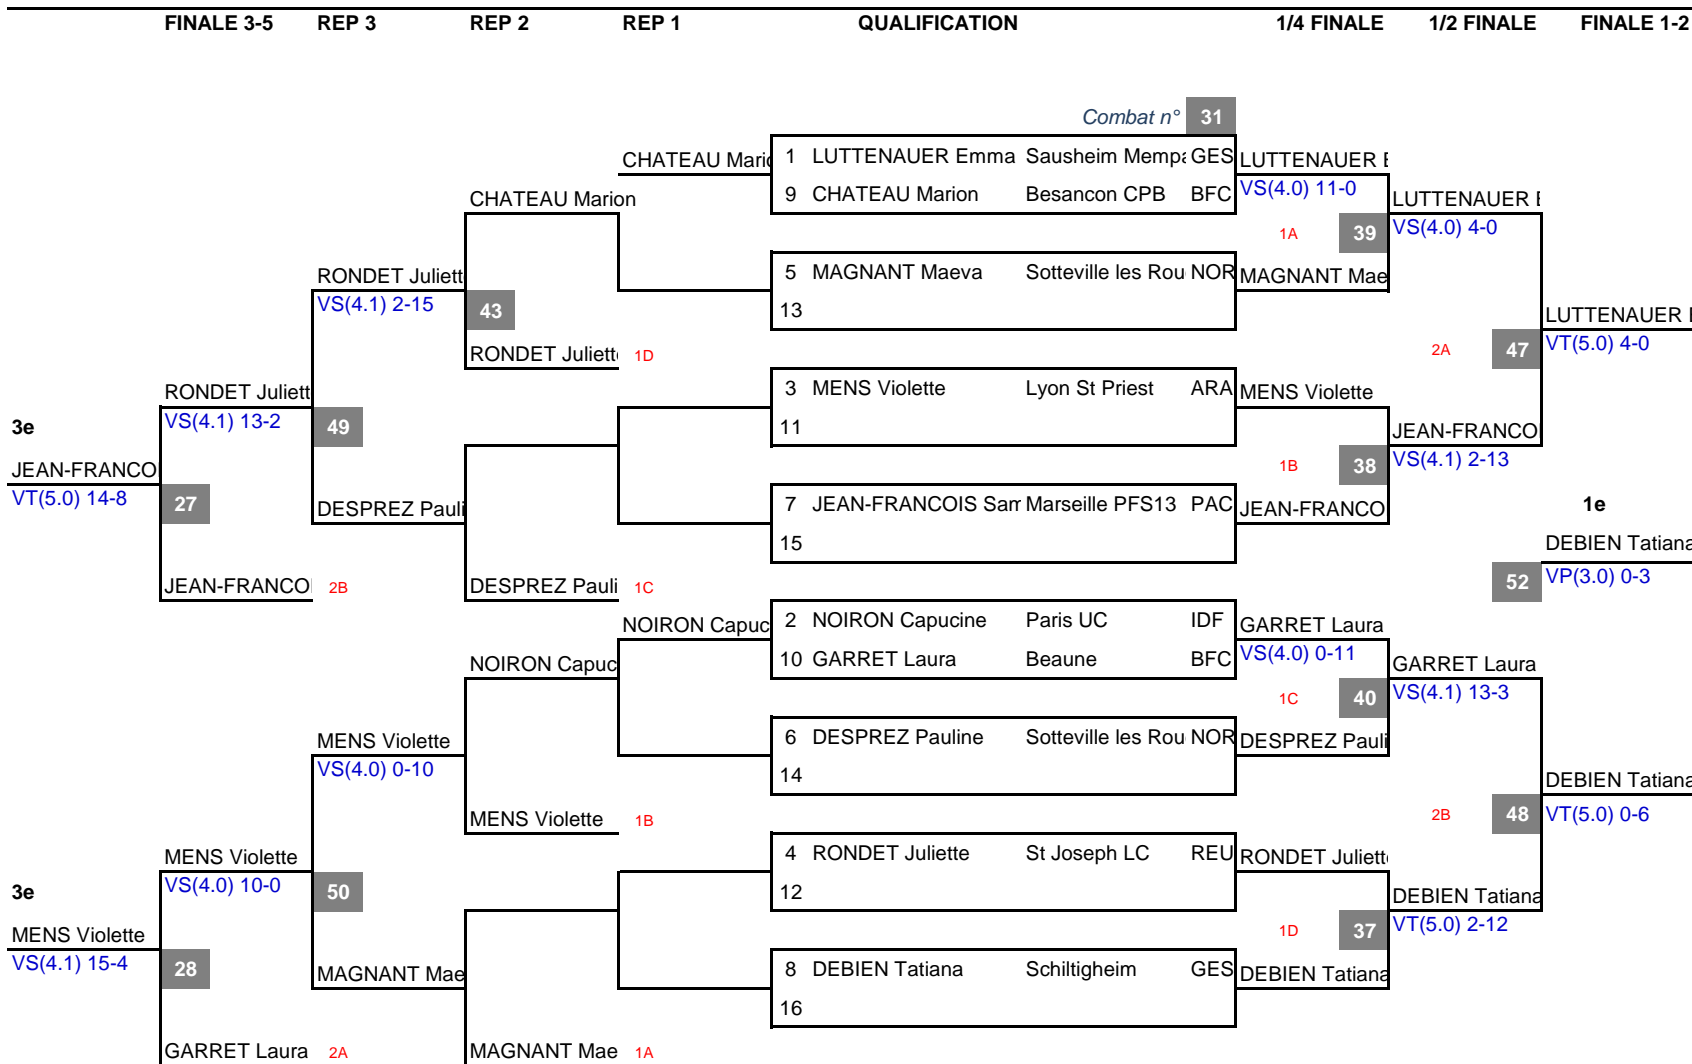

FEMININE SENIOR - 53 KG

N° app		CLASSEMENT	
8	1e	DEBIEN Tatiana	Schiltigheim GES
1	2e	LUTTENAUER En Sausheim	GES
7	3e	JEAN-FRANCOIS	Marseille P PAC
3	3e	MENS Violette	Lyon St Pri ARA
4	5e	RONDET Juliette	St Joseph I REU
10	5e	GARRET Laura	Beaune BFC
6	7e	DESPREZ Pauline	Sotteville le NOR
5	7e	MAGNANT Maeva	Sotteville le NOR
9	9e	CHATEAU Marion	Besancon BFC
2	9e	NOIRON Capucine	Paris UC IDF
	9e		
	9e		
	13e		
	13e		
	13e		
	13e