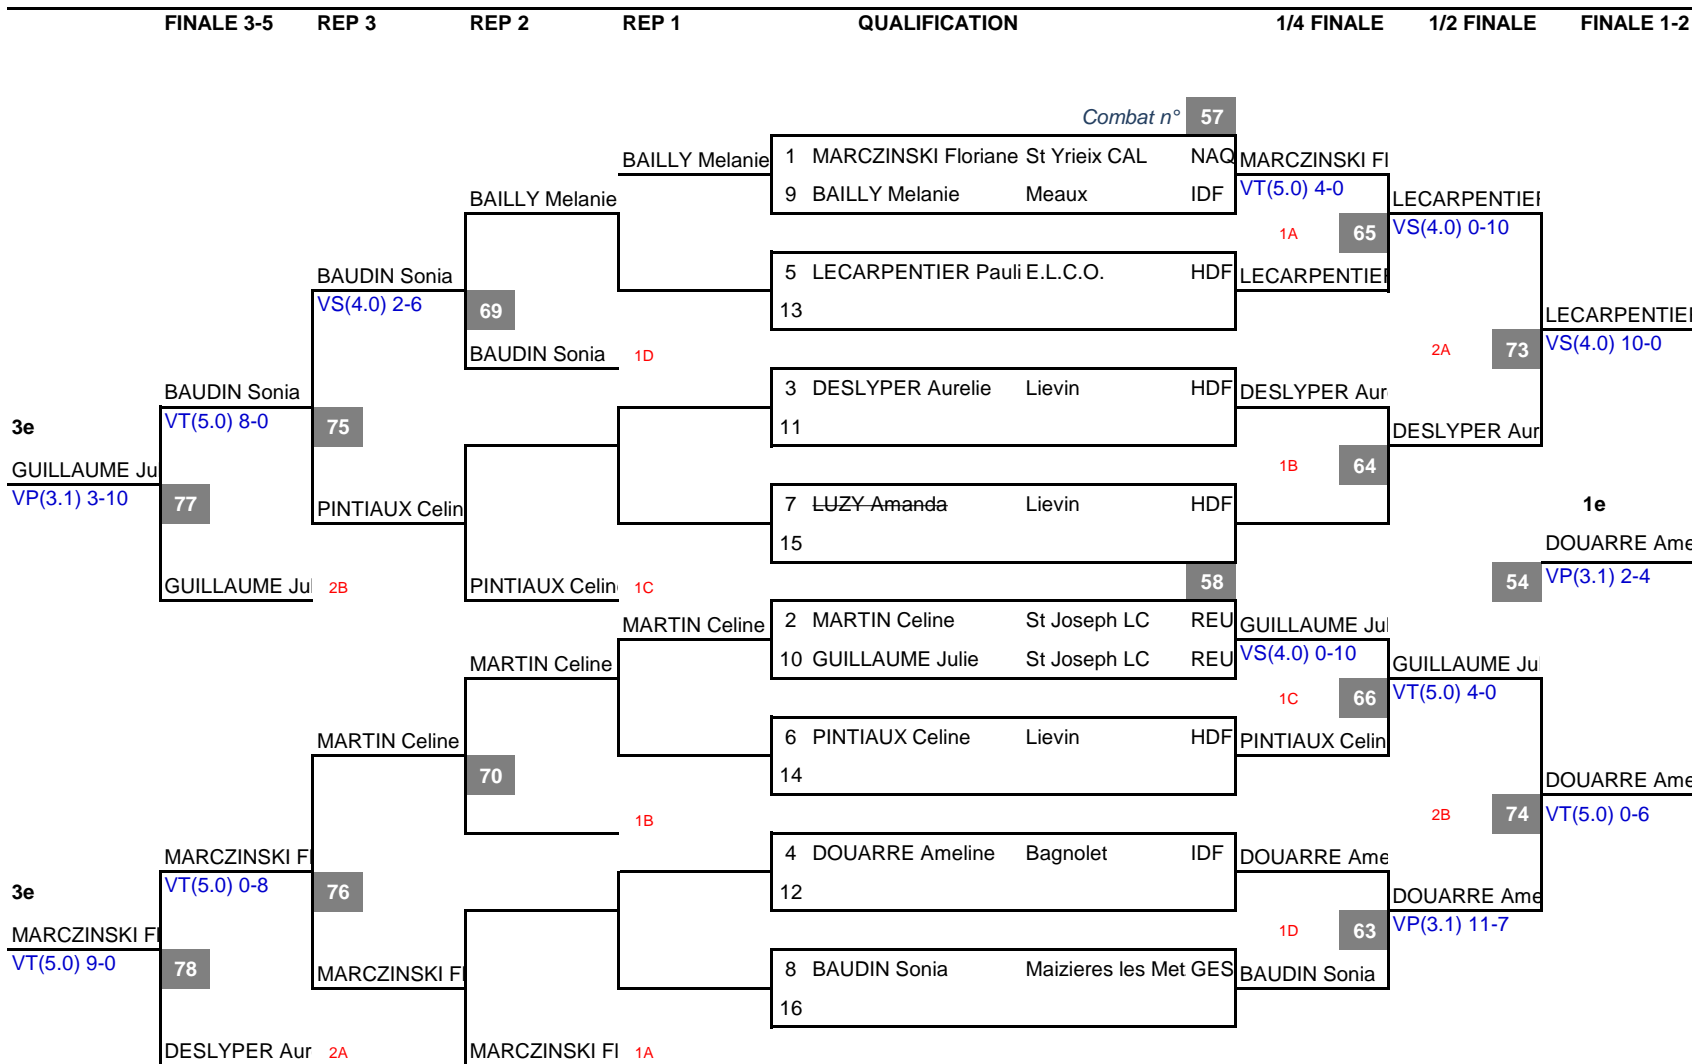

FEMININE SENIOR - 62 KG

N° app		CLASSEMENT	
4	1e	DOUARRE Amelir	Bagnolet IDF
5	2e	LECARPENTIER Pauli	E.L.C.O. HDF
10	3e	GUILLAUME Julie	St Joseph REU
1	3e	MARCZINSKI Flor	St Yrieix C. NAQ
8	5e	BAUDIN Sonia	Maizieres l. GES
3	5e	DESLYPER Aureli	Lievin HDF
6	7e	PINTIAUX Celine	Lievin HDF
2	7e	MARTIN Celine	St Joseph REU
9	9e	BAILLY Melanie	Meaux IDF
	9e		
	9e		
	13e		
	13e		
	13e		
	13e