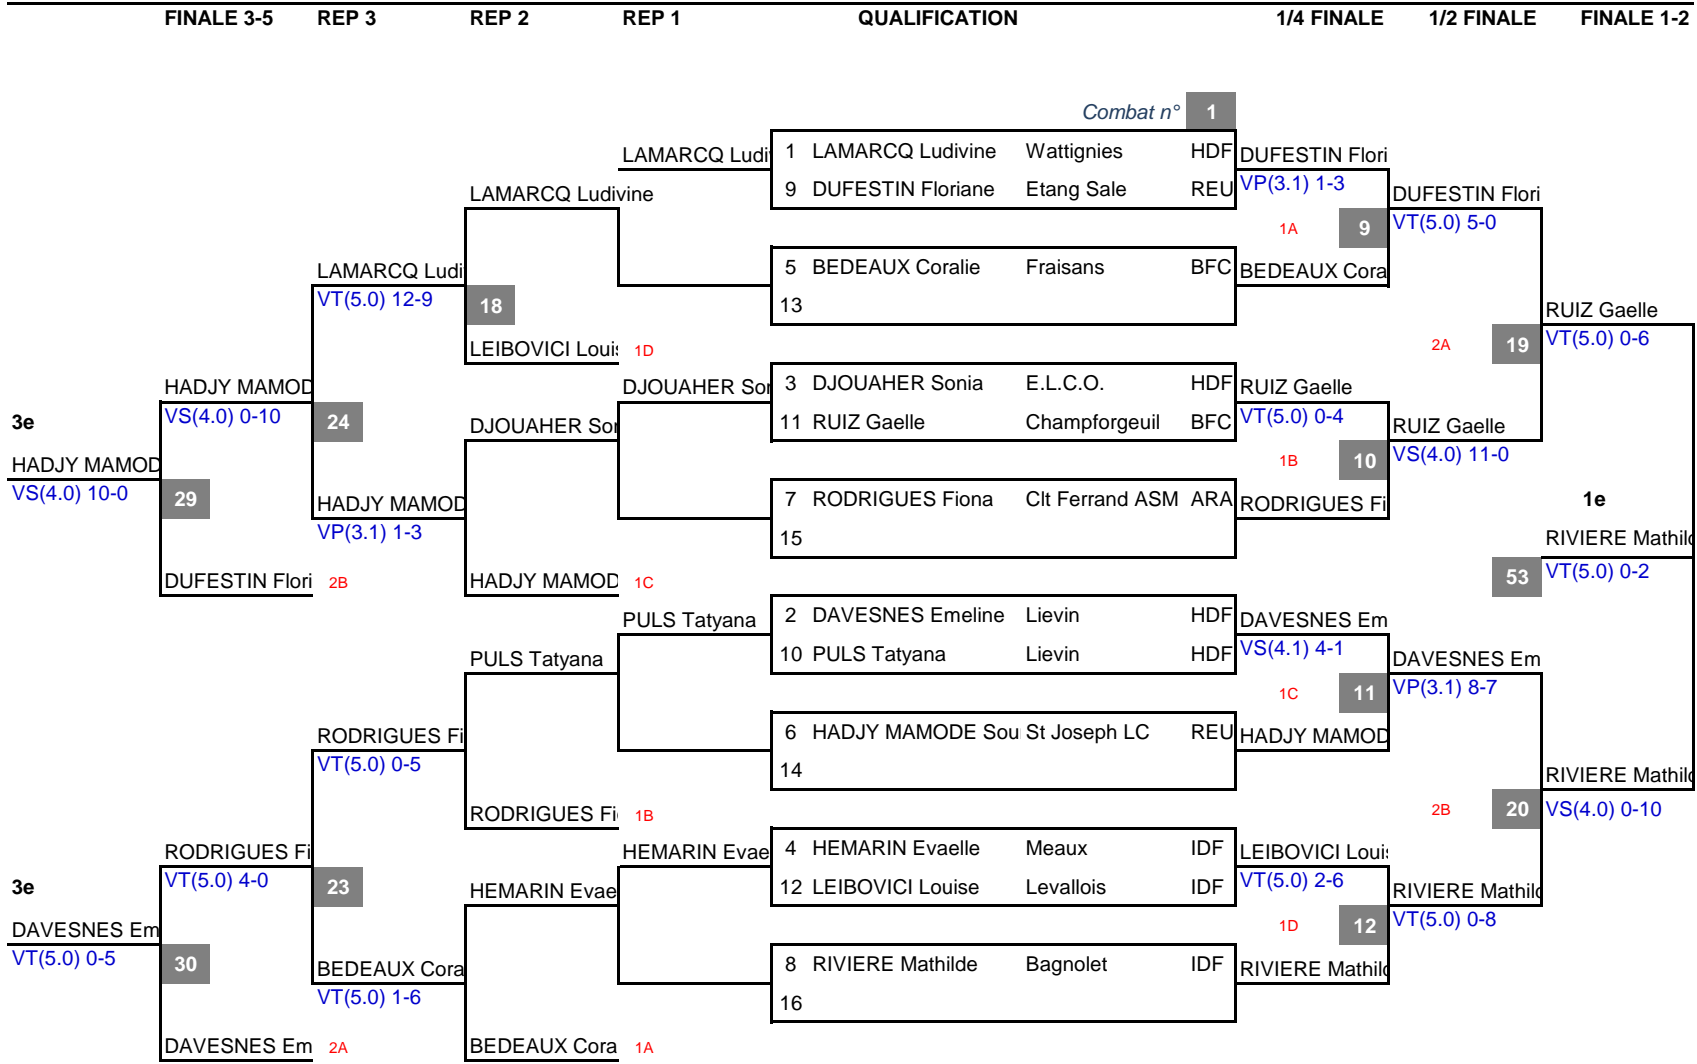

FEMININE SENIOR - 57 KG

CLASSEMENT		
N° app		
8	1e	RIVIERE Mathilde Bagnolet IDF
11	2e	RUIZ Gaelle Champforg BFC
6	3e	HADJY MAMODE St Joseph I REU
2	3e	DAVESNES Emel Lievin HDF
9	5e	DUFESTIN Floriar Etang Sale REU
7	5e	RODRIGUES Fior Clt Ferranc ARA
1	7e	LAMARCQ Ludivir Wattignies HDF
5	7e	BEDEAUX Coralie Fraisans BFC
12	9e	LEIBOVICI Louise Levallois IDF
10	9e	PULS Tatyana Lievin HDF
3	9e	DJOUAHER Sonia E.L.C.O. HDF
4	9e	HEMARIN Evaelle Meaux IDF
13e		
13e		
13e		
13e