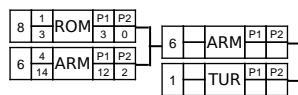

Feuille de compétition / Competition Sheet

Mistrzostwa Europy

Style: FS

60

"REPECHAGE"

"UPPER BRANCH"

Médaille de Bronze

"LOWER BRANCH"