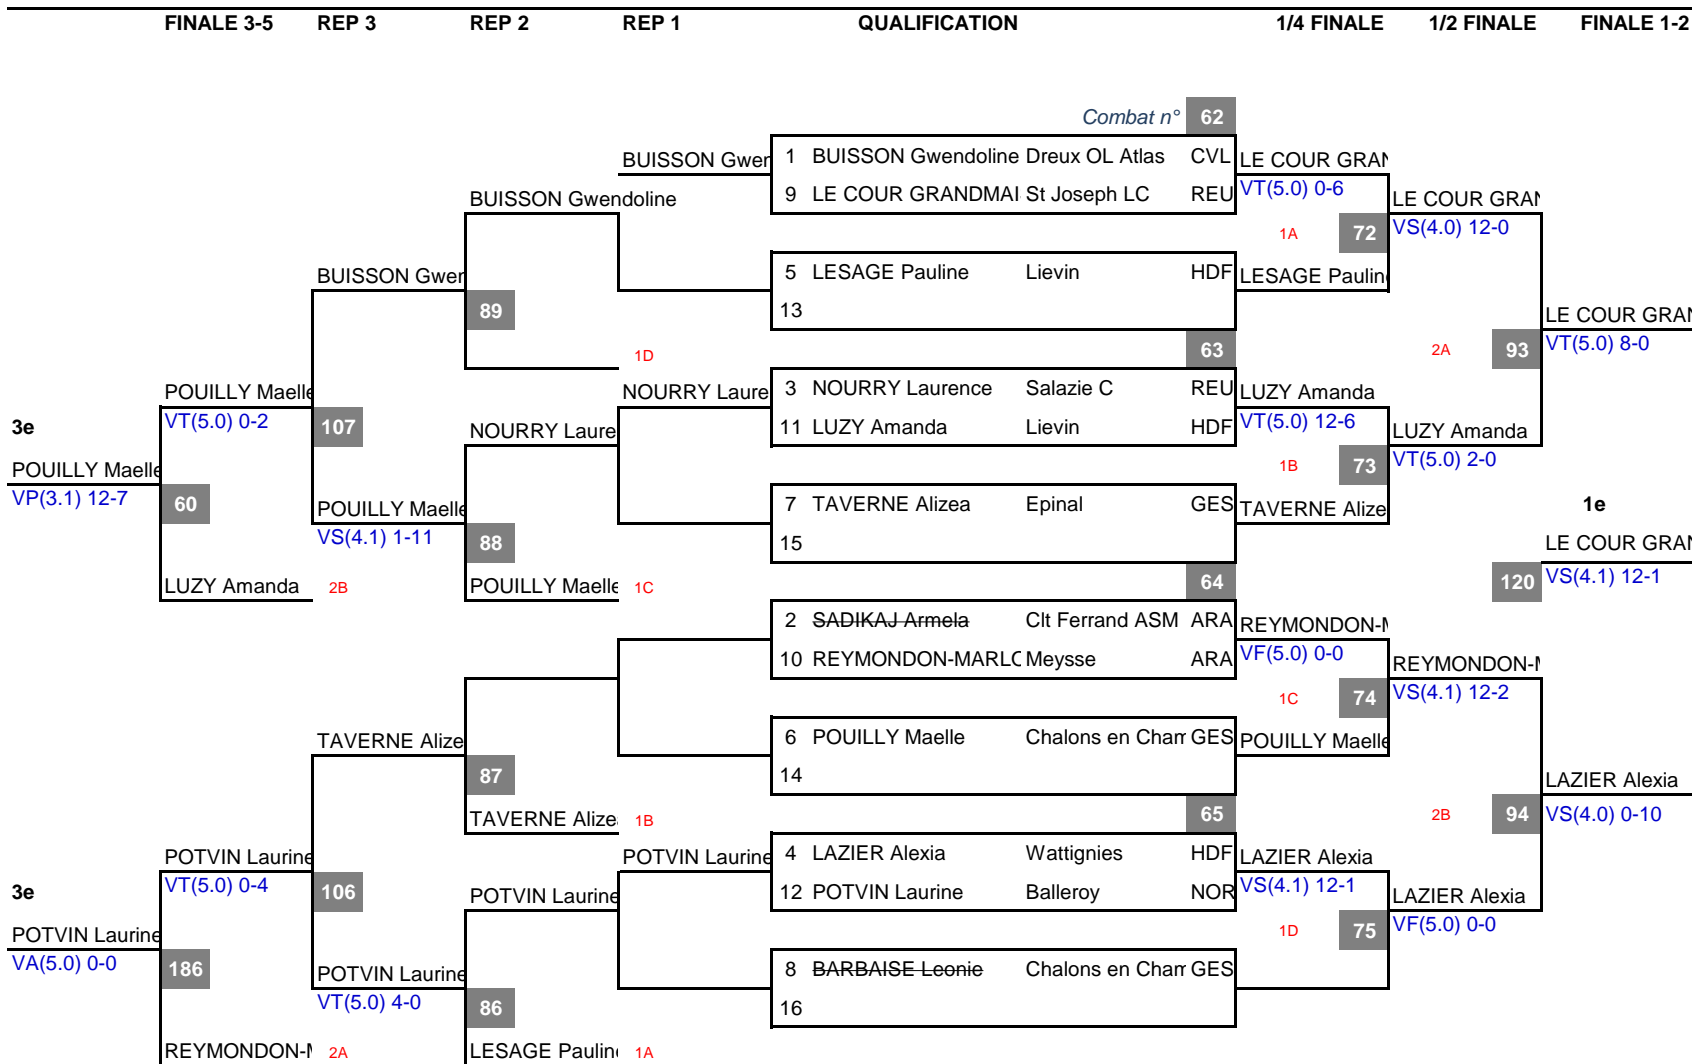

# FEMININE U20 - 53 KG

N° app		CLASSEMENT
1	1e	LUTTENAUER En Sausheim   GERS
10	2e	RONDET Juliette   St Joseph   REU
8	3e	LE GUILCHER Anaëlle Dreux OL Atlas CVL
7	3e	MILLIERE Felicie   Genlis   BFC
6	5e	PULS Tatyana   Lievin   HDF
5	5e	COLAS Cloe   Cenon   NAQ
4	7e	BAUDELOT Alisea   St Quentin   HDF
2	7e	MOUHAMOUSA Diné Perigueux   NAQ
9	9e	MAGNANT Maeve   Sotteville les Rouges   NOR
3	9e	CARLIEZ Stacy   Lievin   HDF
	9e	
	9e	
	13e	
	13e	
	13e	
	13e	

# FEMININE U20 - 68 KG

N° app		CLASSEMENT	
9	1e	LE COUR GRANDMAI	St Joseph   REU
4	2e	LAZIER Alexia	Wattignies HDF
6	3e	POUILLY Maelle	Chalons er GES
12	3e	POTVIN Laurine	Balleroy NOR
11	5e	LUZY Amanda	Lievin HDF
10	5e	REYMONDON-MAR	Meysse ARA
1	7e	BUISSON Gwendoline	Dreux OL / CVL
7	7e	TAVERNE Alizea	Epinal GES
	9e		
	9e		
3	9e	NOURRY Laurence	Salazie C REU
5	9e	LESAGE Pauline	Lievin HDF
	13e		
	13e		
	13e		
	13e		