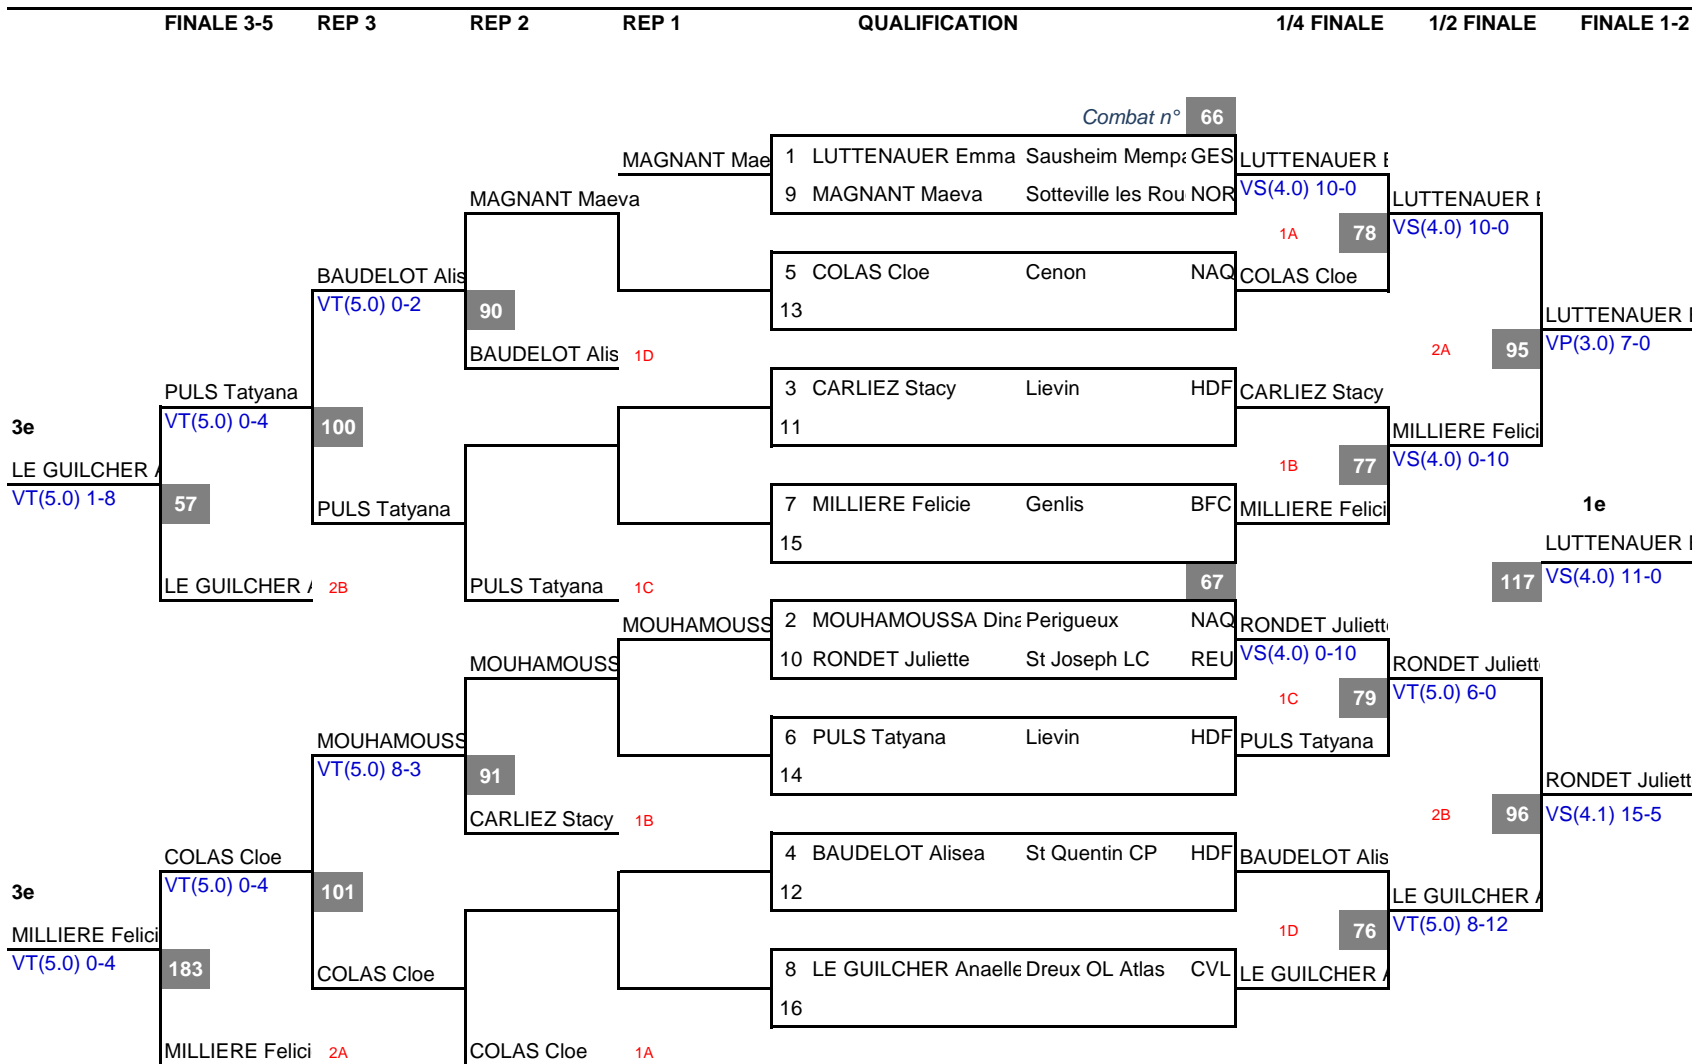

FEMININE U20 - 53 KG

N° app		CLASSEMENT
1	1e	LUTTENAUER En Sausheim | GERS
10	2e	RONDET Juliette | St Joseph | REU
8	3e	LE GUILCHER Anaëlle Dreux OL Atlas CVL
7	3e	MILLIERE Felicie | Genlis | BFC
6	5e	PULS Tatyana | Lievin | HDF
5	5e	COLAS Cloe | Cenon | NAQ
4	7e	BAUDELOT Alisea | St Quentin | HDF
2	7e	MOUHAMOUSA Diné Perigueux | NAQ
9	9e	MAGNANT Maeve | Sotteville les Rouges | NOR
3	9e	CARLIEZ Stacy | Lievin | HDF
	9e	
	9e	
	13e	
	13e	
	13e	
	13e