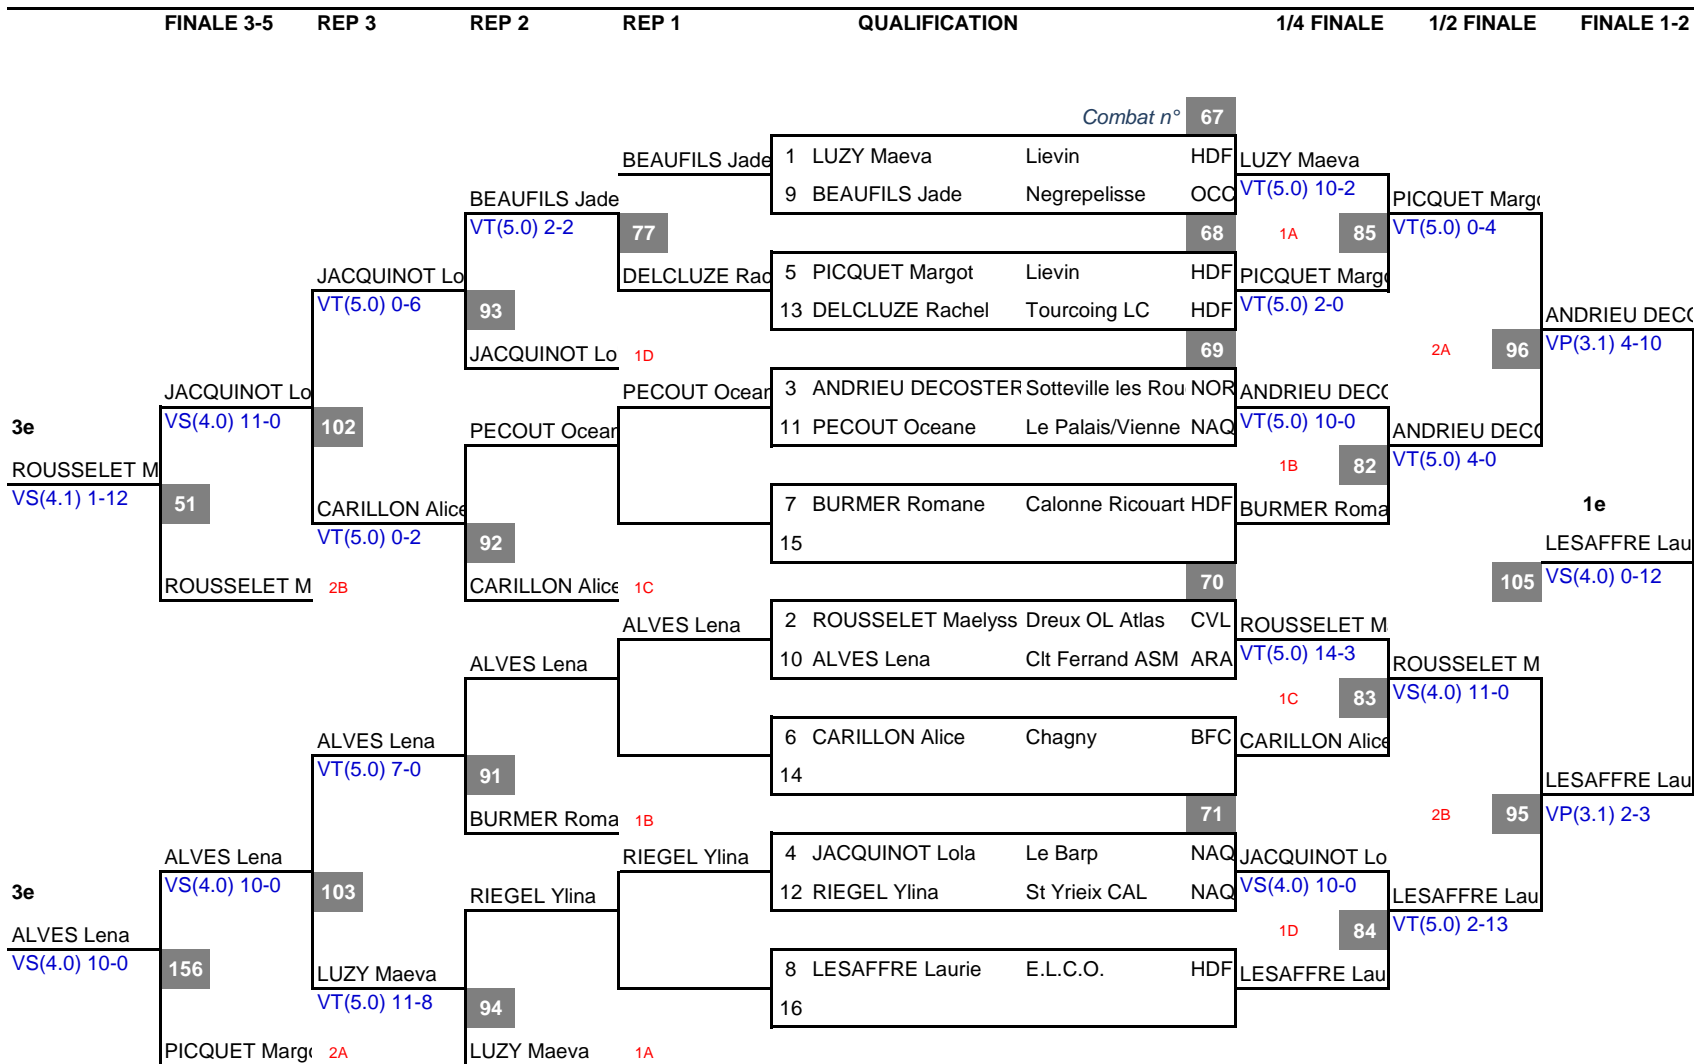

FEMININE U15 - 46 KG

N° app		CLASSEMENT	
8	1e	LESAFFRE Laurie E.L.C.O.	HDF
3	2e	ANDRIEU DECOSTER Sotteville les Rou	NOR
2	3e	ROUSSELET Maelyss Dreux OL Atlas	CVL
10	3e	ALVES Lena Clt Ferrand	ASM ARA
4	5e	JACQUINOT Lola Le Barp	NAQ
5	5e	PICQUET Margot Lievin	HDF
6	7e	CARILLON Alice Chagny	BFC
1	7e	LUZY Maeva Lievin	HDF
9	9e	BEAUFILS Jade Negrepelisse	OCC
7	9e	BURMER Romane Calonne Ricouart	HDF
11	9e	PECOUT Oceane Le Palais/Vienne	NAQ
12	9e	RIEGEL Ylina St Yrieix C.	NAQ
13	13e	DELCLUZE Rachel Tourcoing LC	HDF
	13e		
	13e		
	13e