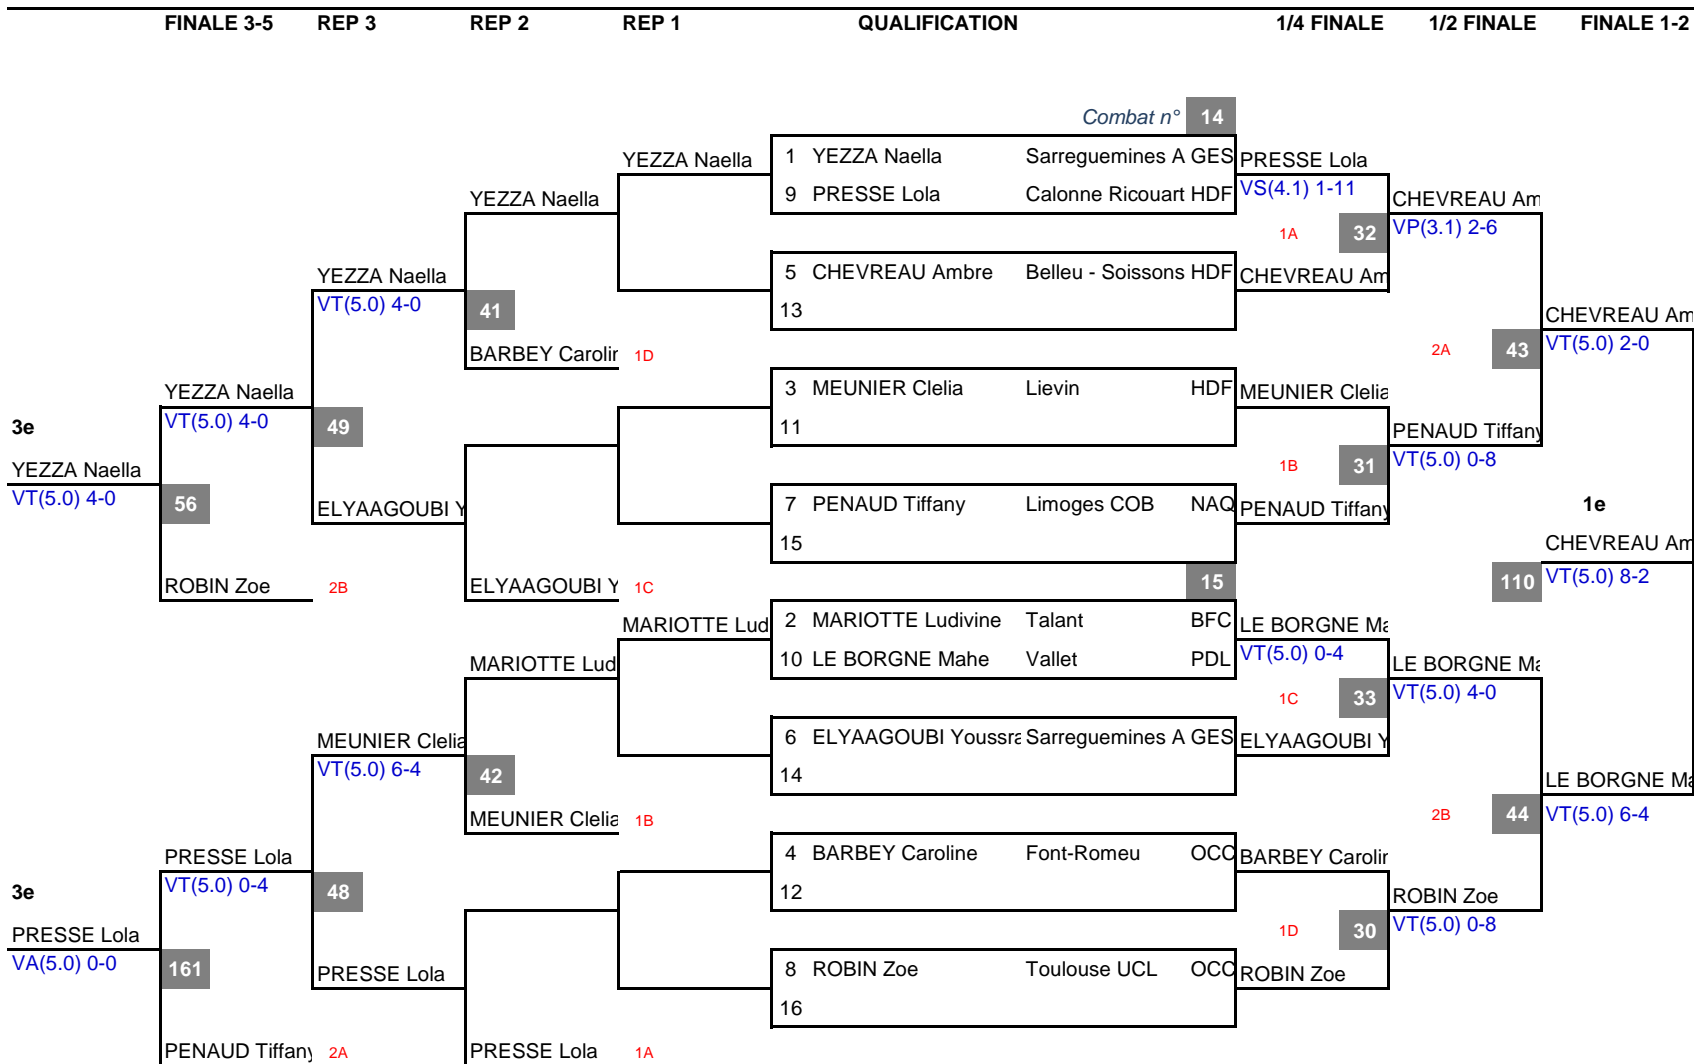

FEMININE U15 - 66 KG

CLASSEMENT		
N° app		
5	1e	CHEVREAU Ambre Belleu - Soissons HDF
10	2e	LE BORGNE Mahé Vallet PDL
1	3e	YEZZA Naella Sarreguemines A GES
9	3e	PRESSE Lola Calonne Ricouart HDF
8	5e	ROBIN Zoe Toulouse UCL OCC
7	5e	PENAUD Tiffany Limoges COB NAQ
6	7e	ELYAAGOUBI Youssra Sarreguemines A GES
3	7e	MEUNIER Clelia Lievin HDF
4	9e	BARBEY Caroline Font-Romeu OCC
2	9e	MARIOTTE Ludivine Talant BFC
	9e	
	9e	
	13e	
	13e	
	13e	
	13e