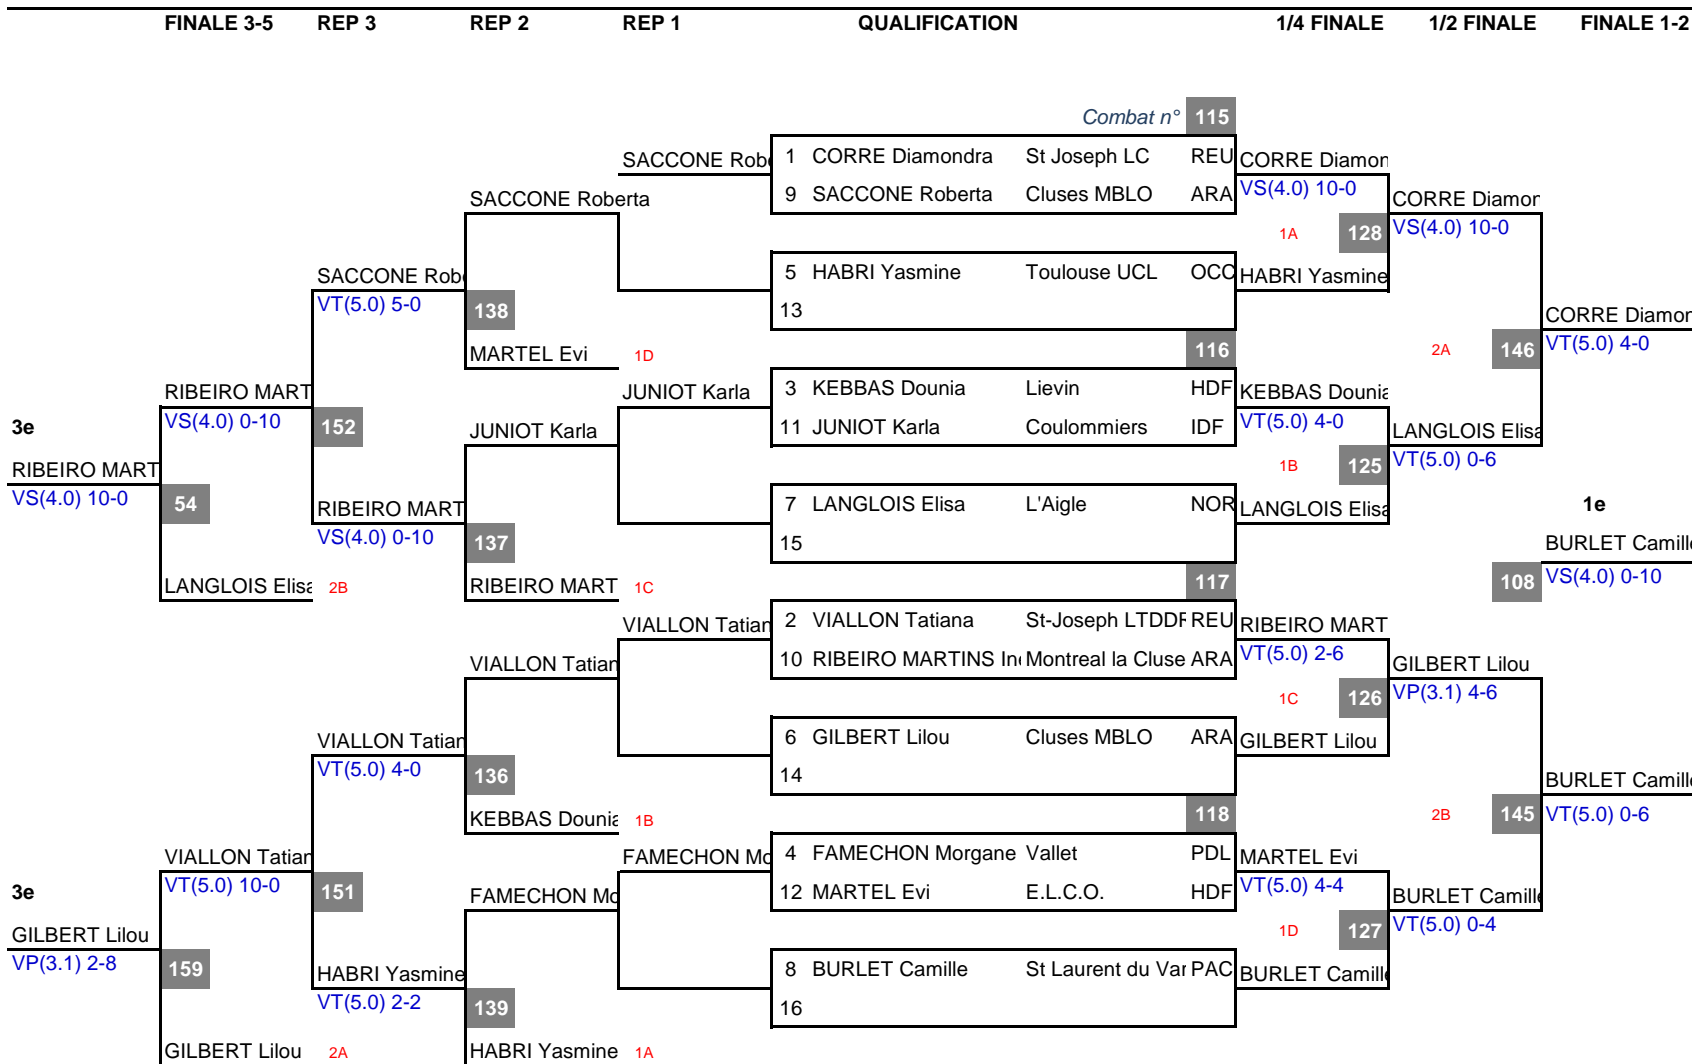

FEMININE U15 - 58 KG

N° app		CLASSEMENT	
8	1e	BURLET Camille	St Laurent PAC
1	2e	CORRE Diamondra	St Joseph REU
10	3e	RIBEIRO MARTIN	Montreal la ARA
6	3e	GILBERT Lilou	Cluses MB ARA
7	5e	LANGLOIS Elisa	L'Aigle NOR
2	5e	VIALLOU Tatiana	St-Joseph REU
9	7e	SACCONNE Roberta	Cluses MB ARA
5	7e	HABRI Yasmine	Toulouse UCL OCC
12	9e	MARTEL Evi	E.L.C.O. HDF
3	9e	KEBBAS Dounia	Lievin HDF
11	9e	JUNIOT Karla	Coulommiers IDF
4	9e	FAMECHON Morgane	Vallet PDL
	13e		
	13e		
	13e		
	13e