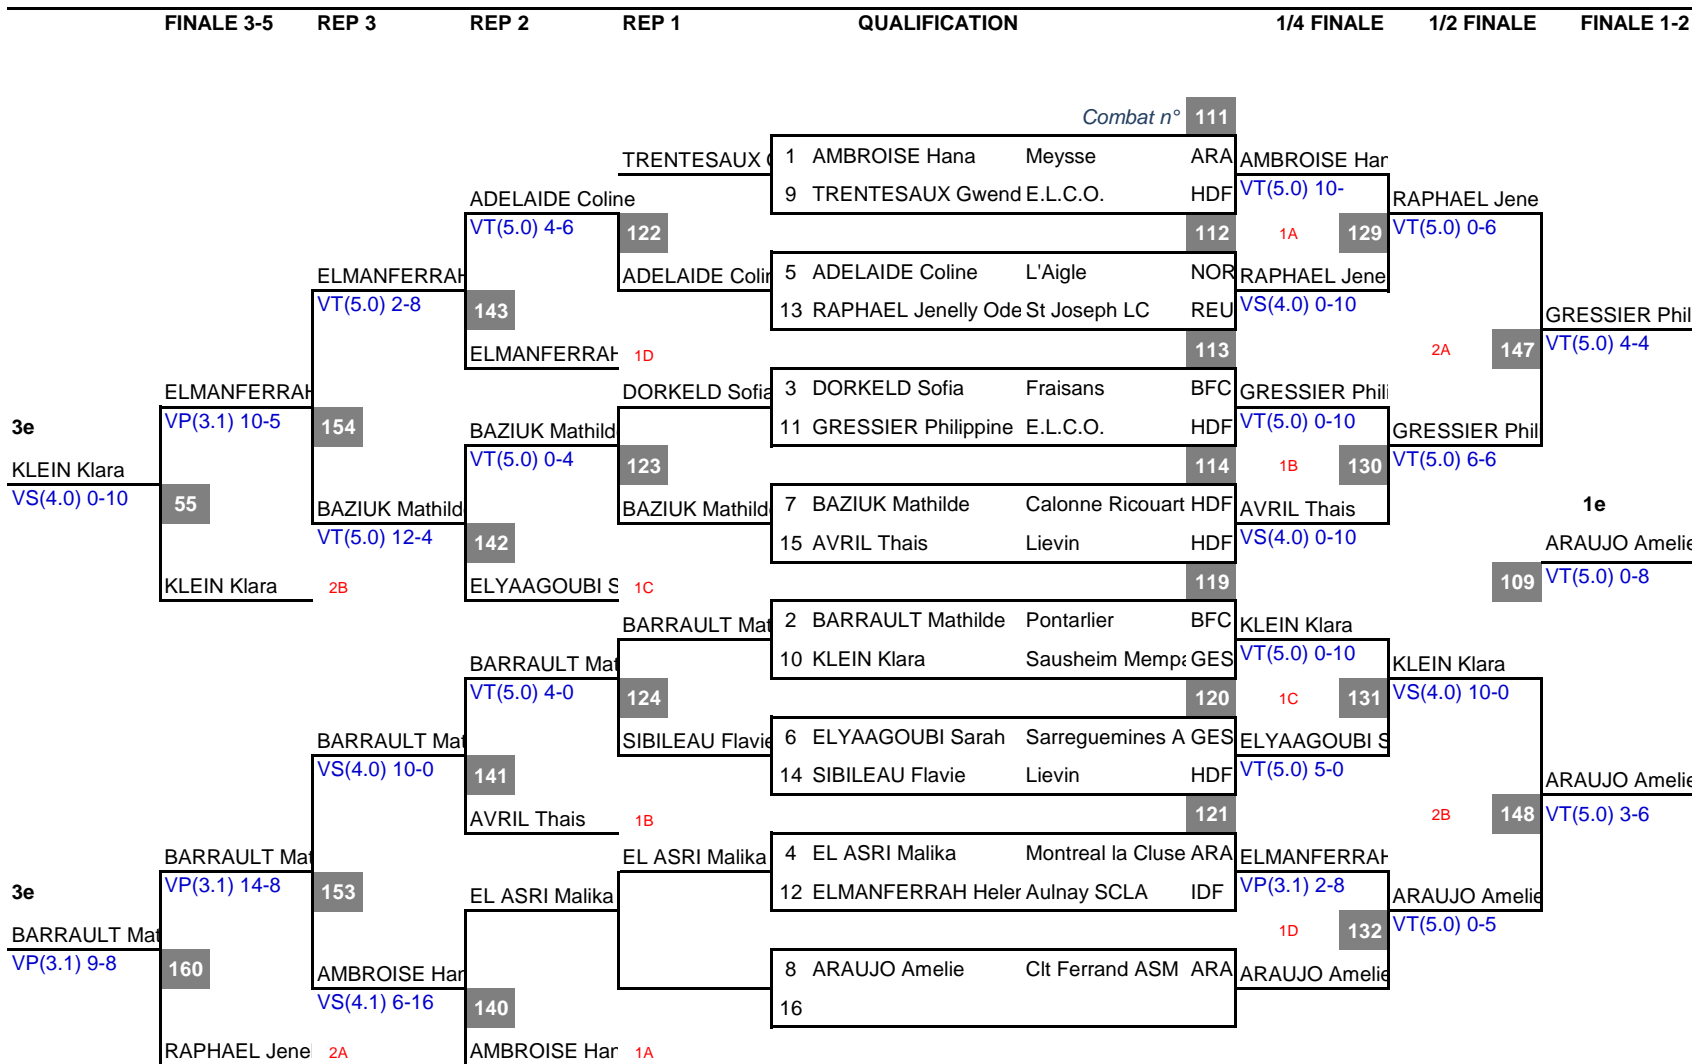

FEMININE U15 - 62 KG

N° app		CLASSEMENT		
8	1e	ARAUJO Amelie	Cit Ferrand	ARA
11	2e	GRESSIER Philippine	E.L.C.O.	HDF
10	3e	KLEIN Klara	Sausheim	GES
2	3e	BARRAULT Mathilde	Pontarlier	BFC
12	5e	ELMANFERRAH Heler	Aulnay SCLA	IDF
13	5e	RAPHAEL Jenelly	St Joseph	REU
7	7e	BAZIUK Mathilde	Calonne Ricouart	HDF
1	7e	AMBROISE Hana	Meysse	ARA
5	9e	ADELAIDE Coline	L'Aigle	NOR
15	9e	AVRIL Thais	Lievin	HDF
6	9e	ELYAAGOUBI Sarah	Sarreguemines	GES
4	9e	EL ASRI Malika	Montreal la Cluse	ARA
9	13e	TRENTEAUX Gwend	E.L.C.O.	HDF
14	13e	SIBILEAU Flavie	Lievin	HDF
3	13e	DORKELD Sofia	Fraisans	BFC
13e