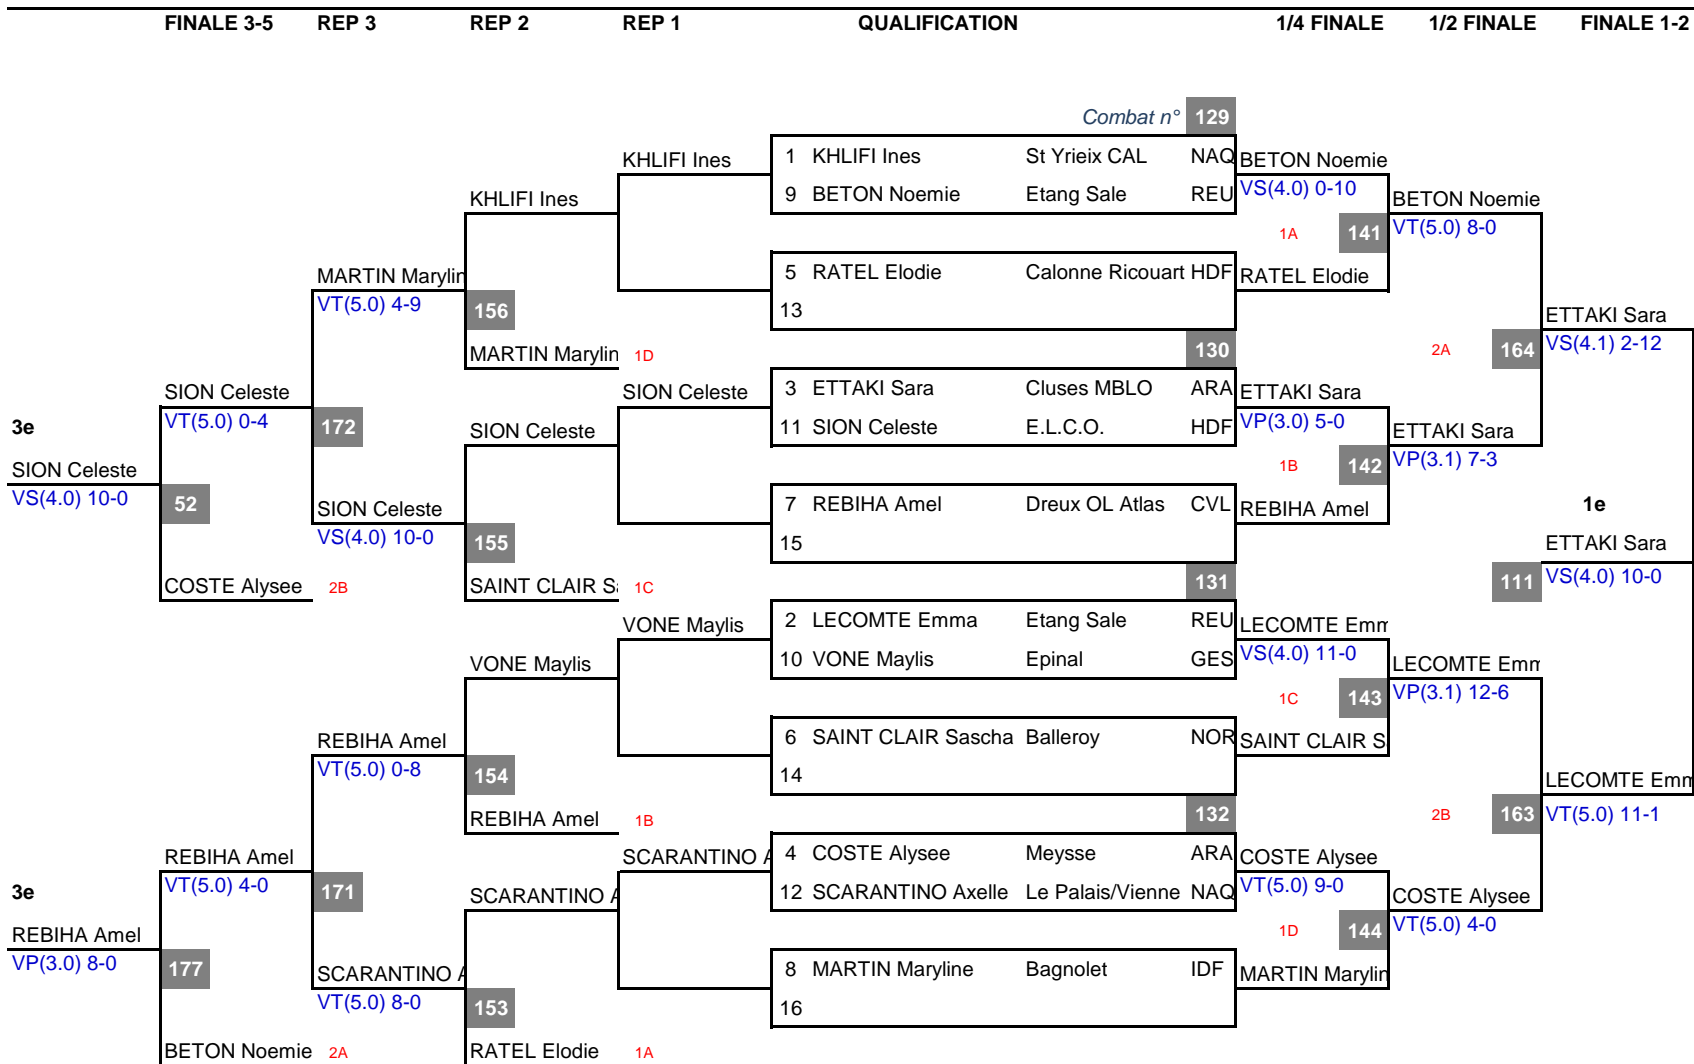

FEMININE U17 - 53 KG

N° app		CLASSEMENT	
3	1e	ETTAKI Sara	Cluses MB ARA
2	2e	LECOMTE Emma	Etang Sale REU
11	3e	SION Celeste	E.L.C.O. HDF
7	3e	REBIHA Amel	Dreux OL / CVL
4	5e	COSTE Alysee	Meysse ARA
9	5e	BETON Noemie	Etang Sale REU
8	7e	MARTIN Maryline	Bagnolet IDF
12	7e	SCARANTINO Ax	Le Palais/NAQ
1	9e	KHLIFI Ines	St Yrieix C. NAQ
10	9e	VONE Maylis	Epinal GES
6	9e	SAINT CLAIR Sas	Balleroy NOR
5	9e	RATEL Elodie	Calonne Ri HDF
	13e		
	13e		
	13e		
	13e