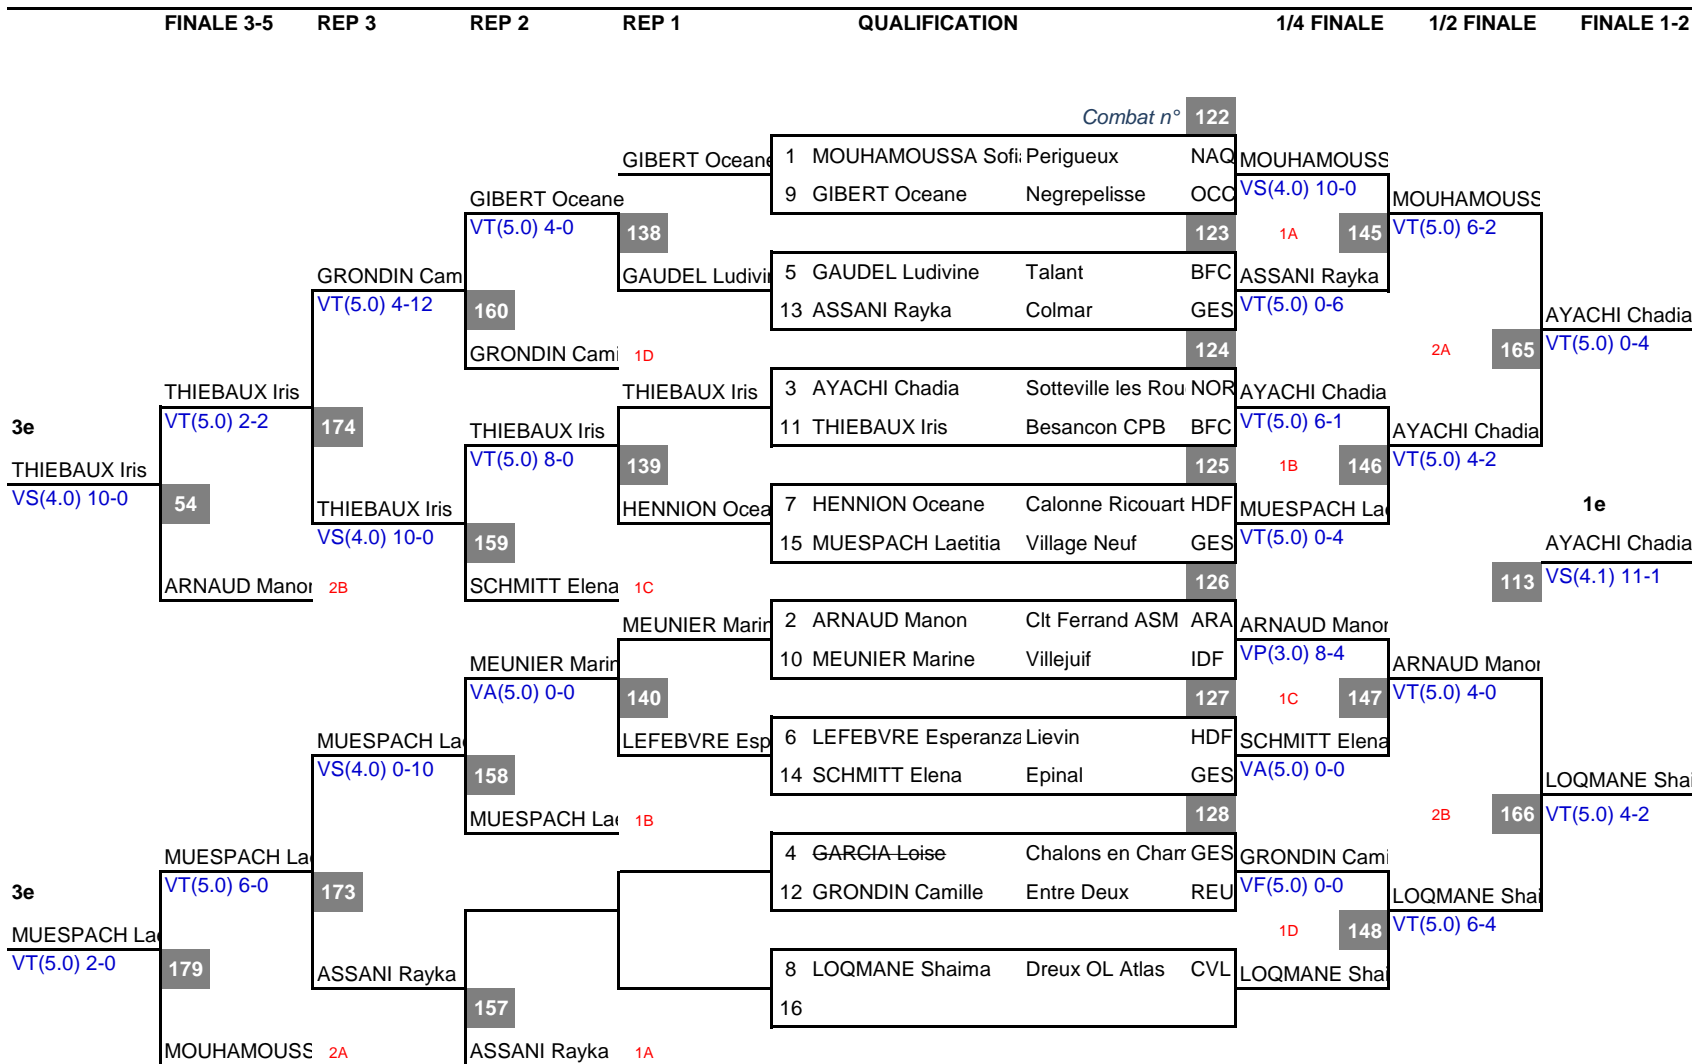

FEMININE U17 - 61 KG

N° app		CLASSEMENT	
3	1e	AYACHI Chadia	Sotteville les Rou NOR
8	2e	LOQMANE Shaim Dreux OL / CVL	
11	3e	THIEBAUX Iris	Besancon CPB BFC
15	3e	MUESPACH Laetitia Village Neuf GES	
2	5e	ARNAUD Manon	Cit Ferrand ASM ARA
1	5e	MOUHAMOUSA Sofi Perigueux NAQ	
12	7e	GRONDIN Camille Entre Deux REU	
13	7e	ASSANI Rayka	Colmar GES
9	9e	GIBERT Oceane	Negrepelisse OCC
10	9e	MEUNIER Marine	Villejuif IDF
14	9e	SCHMITT Elena	Epinal GES
	9e		
5	13e	GAUDEL Ludivine	Talant BFC
6	13e	LEFEBVRE Esper	Lievin HDF
7	13e	HENNION Oceane	Calonne Ricouart HDF
	13e