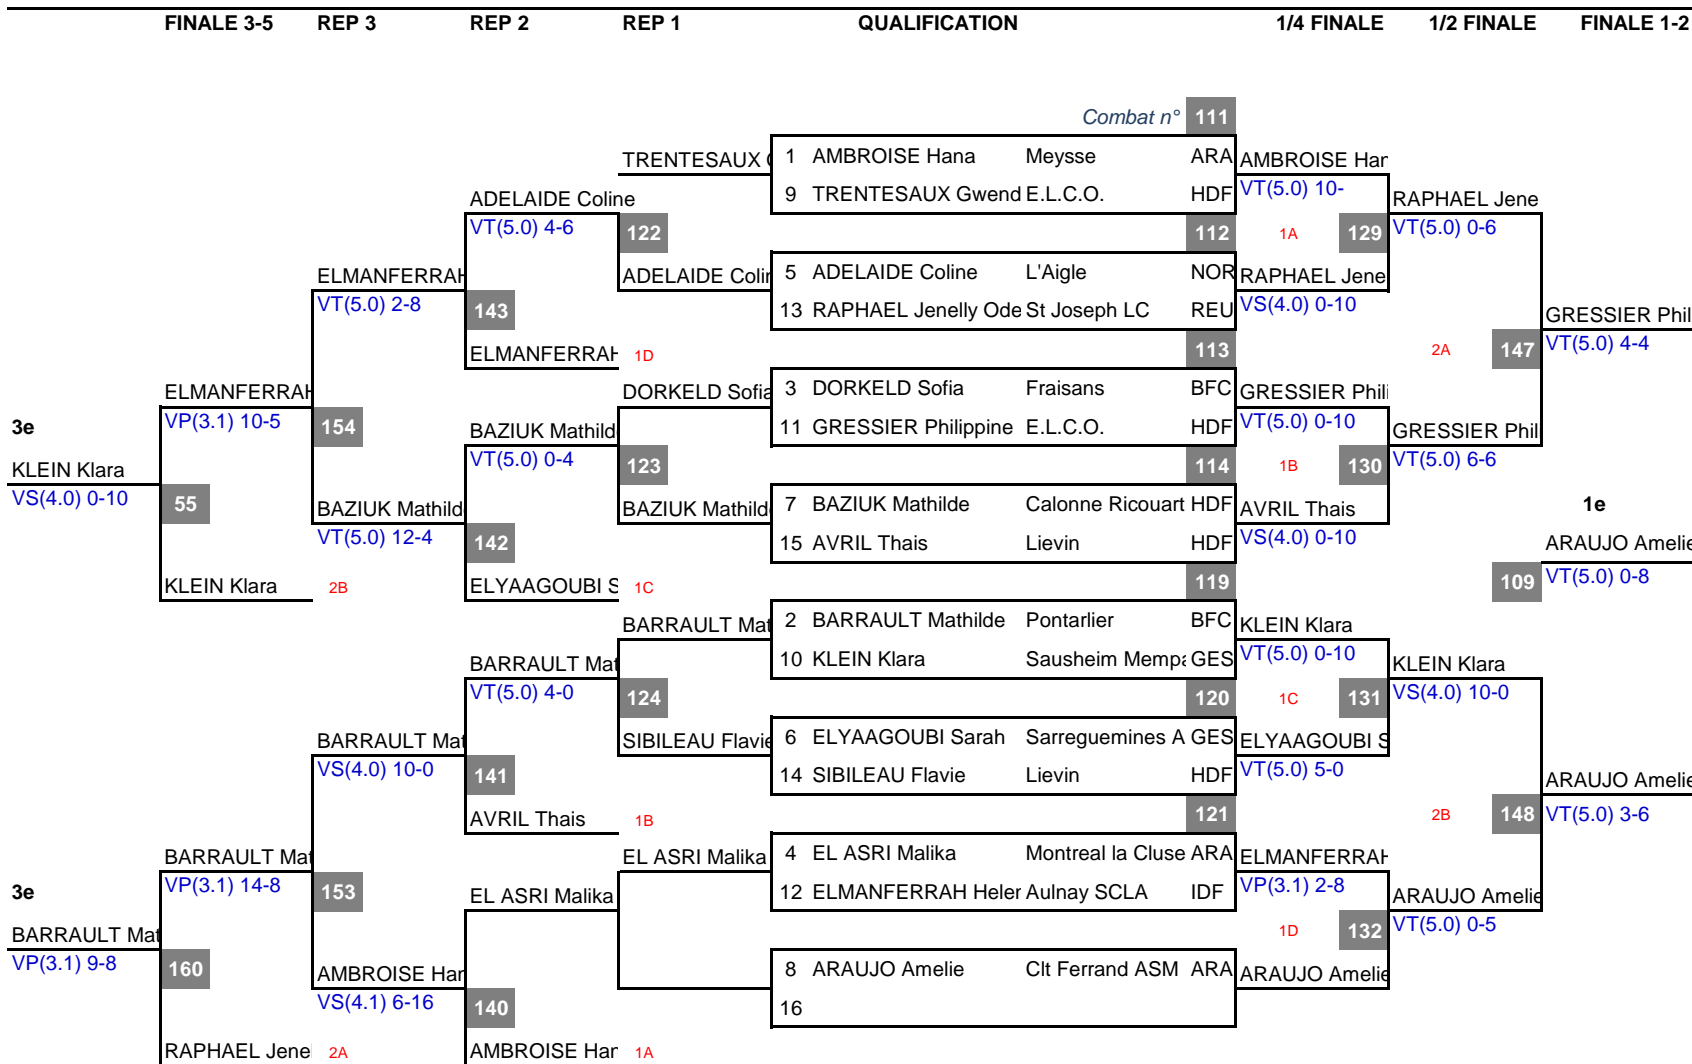

FEMININE U15 - 62 KG

N° app		CLASSEMENT		
8	1e	ARAUJO Amelie	Cit Ferrand	ARA
11	2e	GRESSIER Philippine	E.L.C.O.	HDF
10	3e	KLEIN Klara	Sausheim	GES
2	3e	BARRAULT Mathilde	Pontarlier	BFC
12	5e	ELMANFERRAH Heler	Aulnay SCLA	IDF
13	5e	RAPHAEL Jenelly	St Joseph	REU
7	7e	BAZIUK Mathilde	Calonne Ricouart	HDF
1	7e	AMBROISE Hana	Meysse	ARA
5	9e	ADELAIDE Coline	L'Aigle	NOR
15	9e	AVRIL Thais	Lievin	HDF
6	9e	ELYAAGOUBI Sarah	Sarreguemines	GES
4	9e	EL ASRI Malika	Montreal la Cluse	ARA
9	13e	TRENTESAUX Gwend	E.L.C.O.	HDF
14	13e	SIBILEAU Flavie	Lievin	HDF
3	13e	DORKELD Sofia	Fraisans	BFC
13e