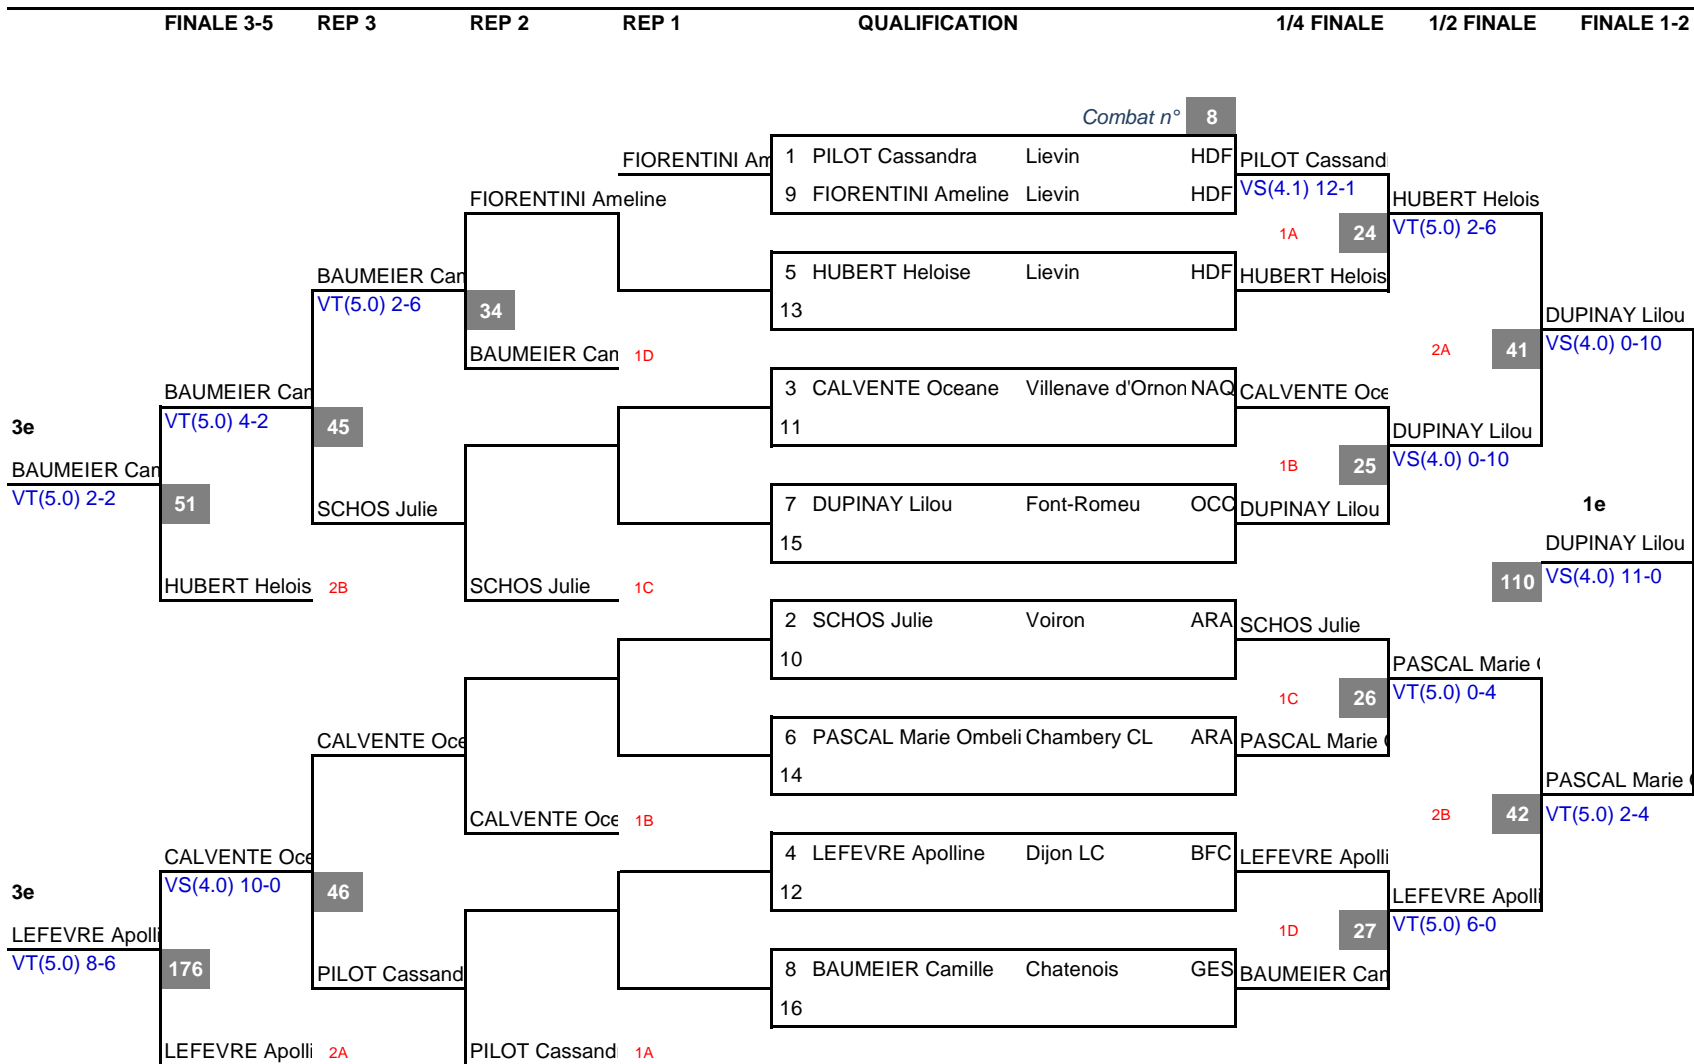

FEMININE U17 - 49 KG

N° app		CLASSEMENT	
7	1e	DUPINAY Lilou	Font-Romeu OCC
6	2e	PASCAL Marie Ombeli	Chambéry ARA
8	3e	BAUMEIER Camille	Chatenois GES
4	3e	LEFEVRE Apolline	Dijon LC BFC
5	5e	HUBERT Heloise	Lievin HDF
3	5e	CALVENTE Oceane	Villenave d'Ornon NAQ
2	7e	SCHOS Julie	Voiron ARA
1	7e	PILOT Cassandra	Lievin HDF
9	9e	FIORENTINI Ameline	Lievin HDF
	9e		
	9e		
	9e		
	13e		
	13e		
	13e		
	13e