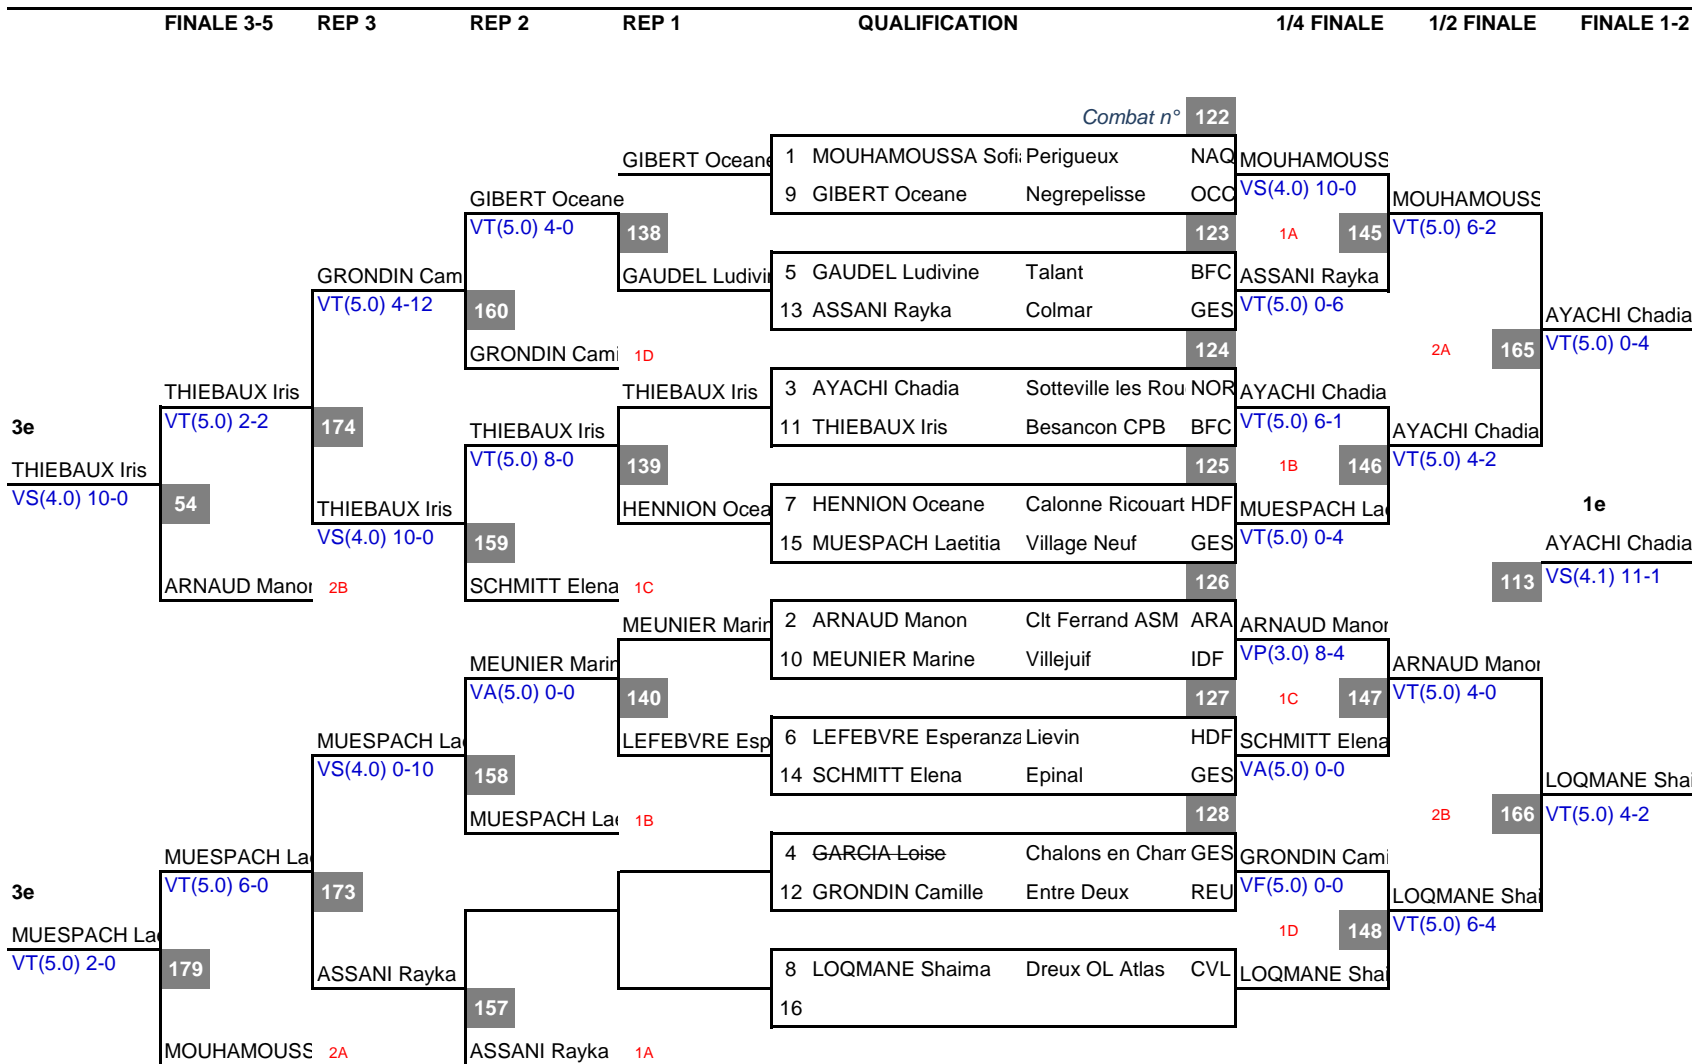

FEMININE U17 - 61 KG

N° app		CLASSEMENT	
3	1e	AYACHI Chadia	Sotteville les Rou NOR
8	2e	LOQMANE Shaim Dreux OL / CVL	
11	3e	THIEBAUX Iris	Besancon CPB BFC
15	3e	MUESPACH Laetitia Village Neuf GES	
2	5e	ARNAUD Manon	Cit Ferrand ASM ARA
1	5e	MOUHAMOUSA Sofi Perigueux NAQ	
12	7e	GRONDIN Camille Entre Deux REU	
13	7e	ASSANI Rayka	Colmar GES
9	9e	GIBERT Oceane	Negrepelisse OCC
10	9e	MEUNIER Marine	Villejuif IDF
14	9e	SCHMITT Elena	Epinal GES
	9e		
5	13e	GAUDEL Ludivine	Talant BFC
6	13e	LEFEBVRE Esperanza	Lievin HDF
7	13e	HENNION Oceane	Calonne Ricouart HDF
	13e