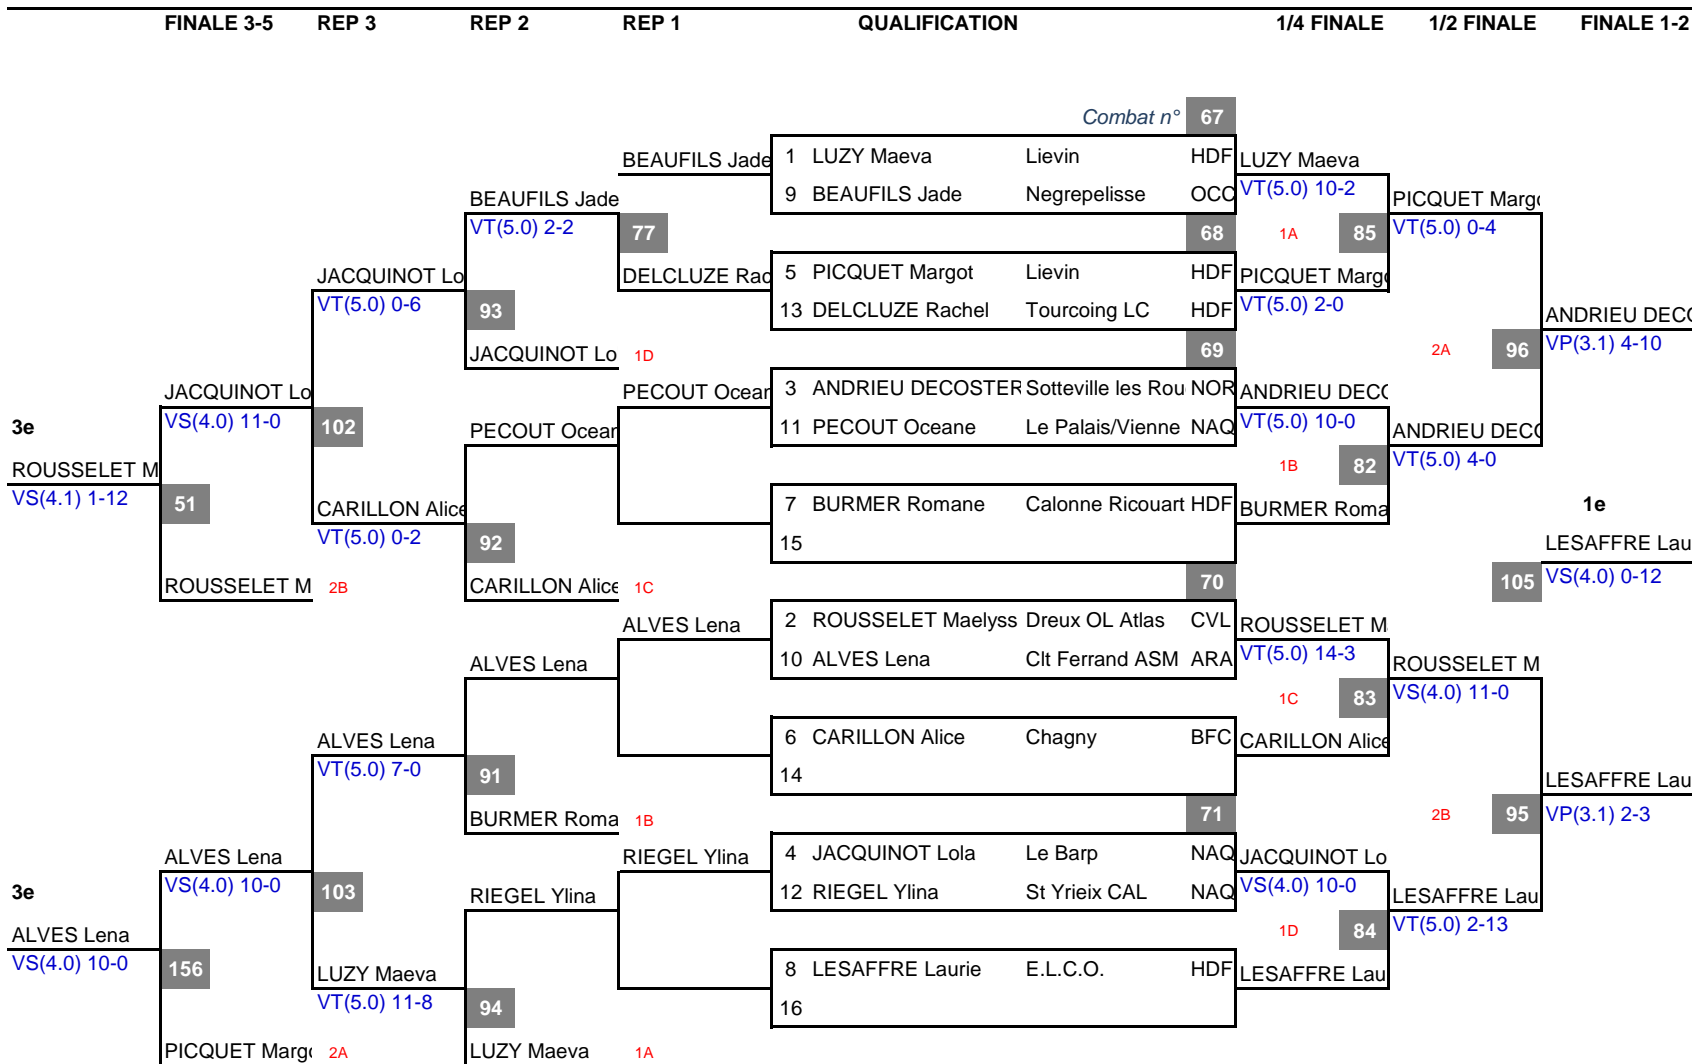

FEMININE U15 - 46 KG

N° app		CLASSEMENT	
8	1e	LESAFFRE Laurie E.L.C.O.	HDF
3	2e	ANDRIEU DECOSTER Sotteville les Rou	NOR
2	3e	ROUSSELET Maelyss Dreux OL Atlas	CVL
10	3e	ALVES Lena Clt Ferrand	ARA
4	5e	JACQUINOT Lola Le Barp	NAQ
5	5e	PICQUET Margot Lievin	HDF
6	7e	CARILLON Alice Chagny	BFC
1	7e	LUZY Maeva Lievin	HDF
9	9e	BEAUFILS Jade Negrepelisse	OCC
7	9e	BURMER Romane Calonne Ricouart	HDF
11	9e	PECOUT Oceane Le Palais/Vienne	NAQ
12	9e	RIEGEL Ylina St Yrieix C.	NAQ
13	13e	DELCLUZE Rachel Tourcoing	HDF
	13e		
	13e		
	13e