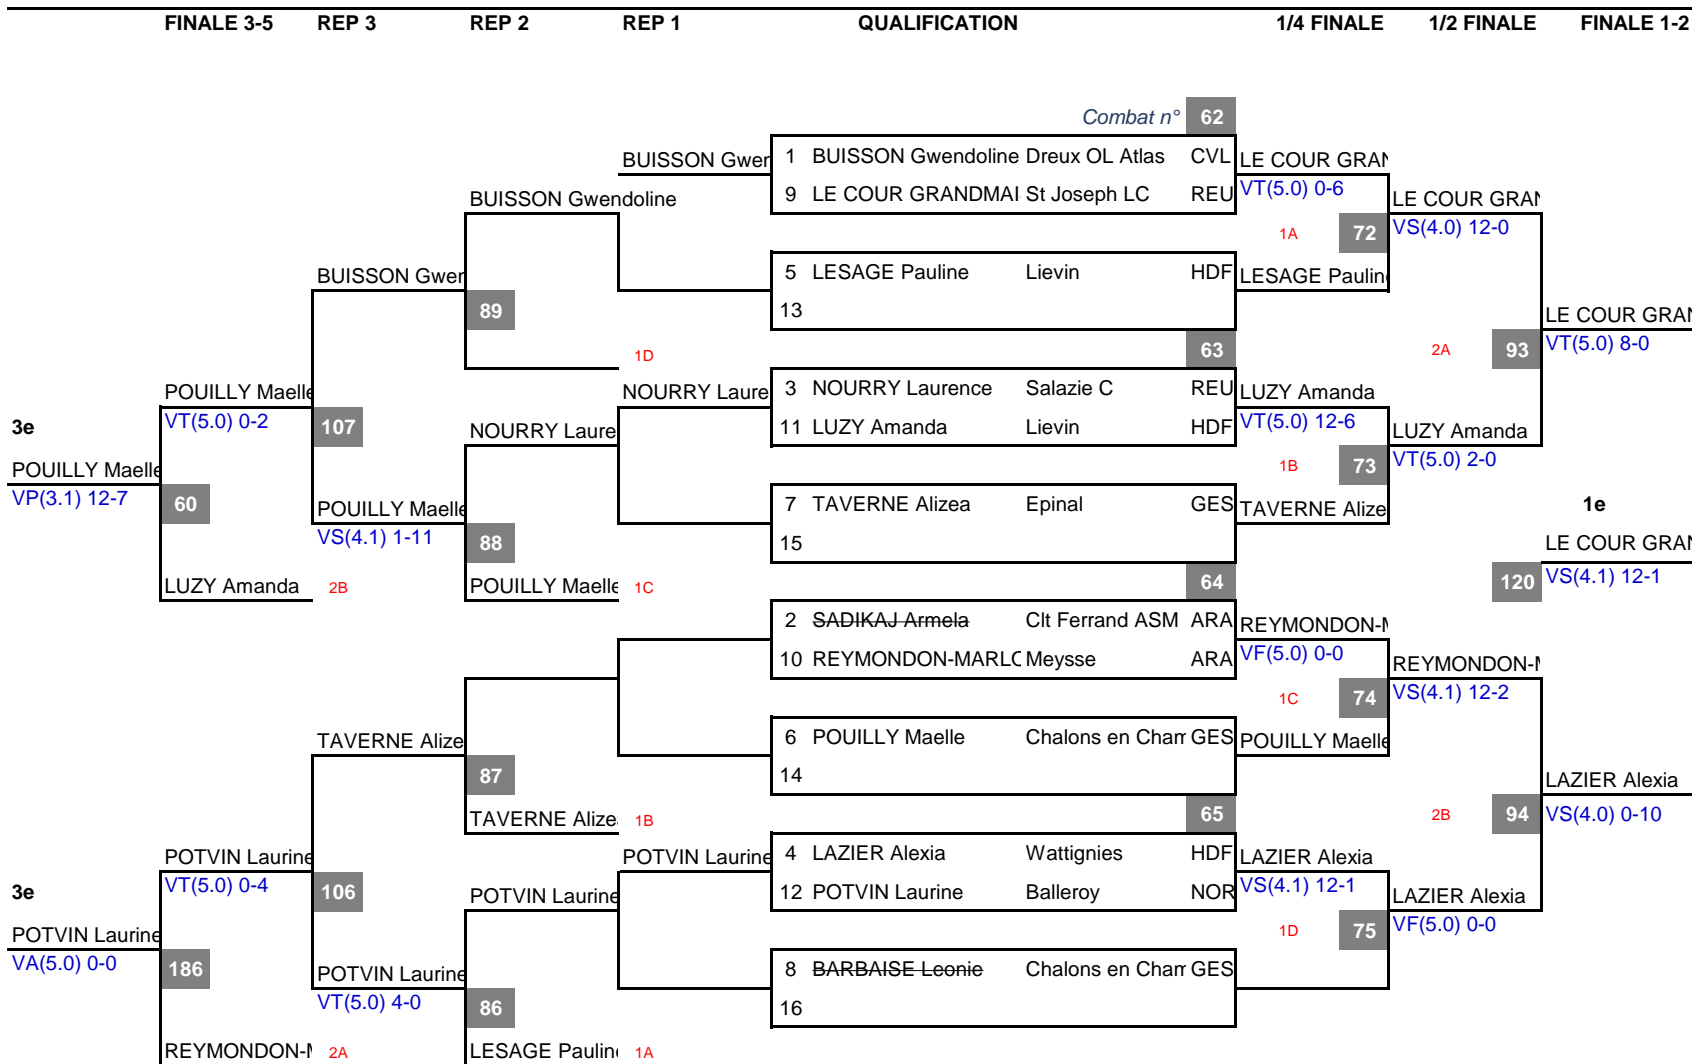

FEMININE U20 - 68 KG

N° app		CLASSEMENT	
9	1e	LE COUR GRAN	St Joseph | REU
4	2e	LAZIER Alexia	Wattignies HDF
6	3e	POUILLY Maelle	Chalons er GES
12	3e	POTVIN Laurine	Balleroy NOR
11	5e	LUZY Amanda	Lievin HDF
10	5e	REYMONDON-M/	Meysse ARA
1	7e	BUISSON Gwend	Dreux OL / CVL
7	7e	TAVERNE Alizea	Epinal GES
	9e		
	9e		
3	9e	NOURRY Laurenc	Salazie C REU
5	9e	LESAGE Pauline	Lievin HDF
	13e		
	13e		
	13e		
	13e