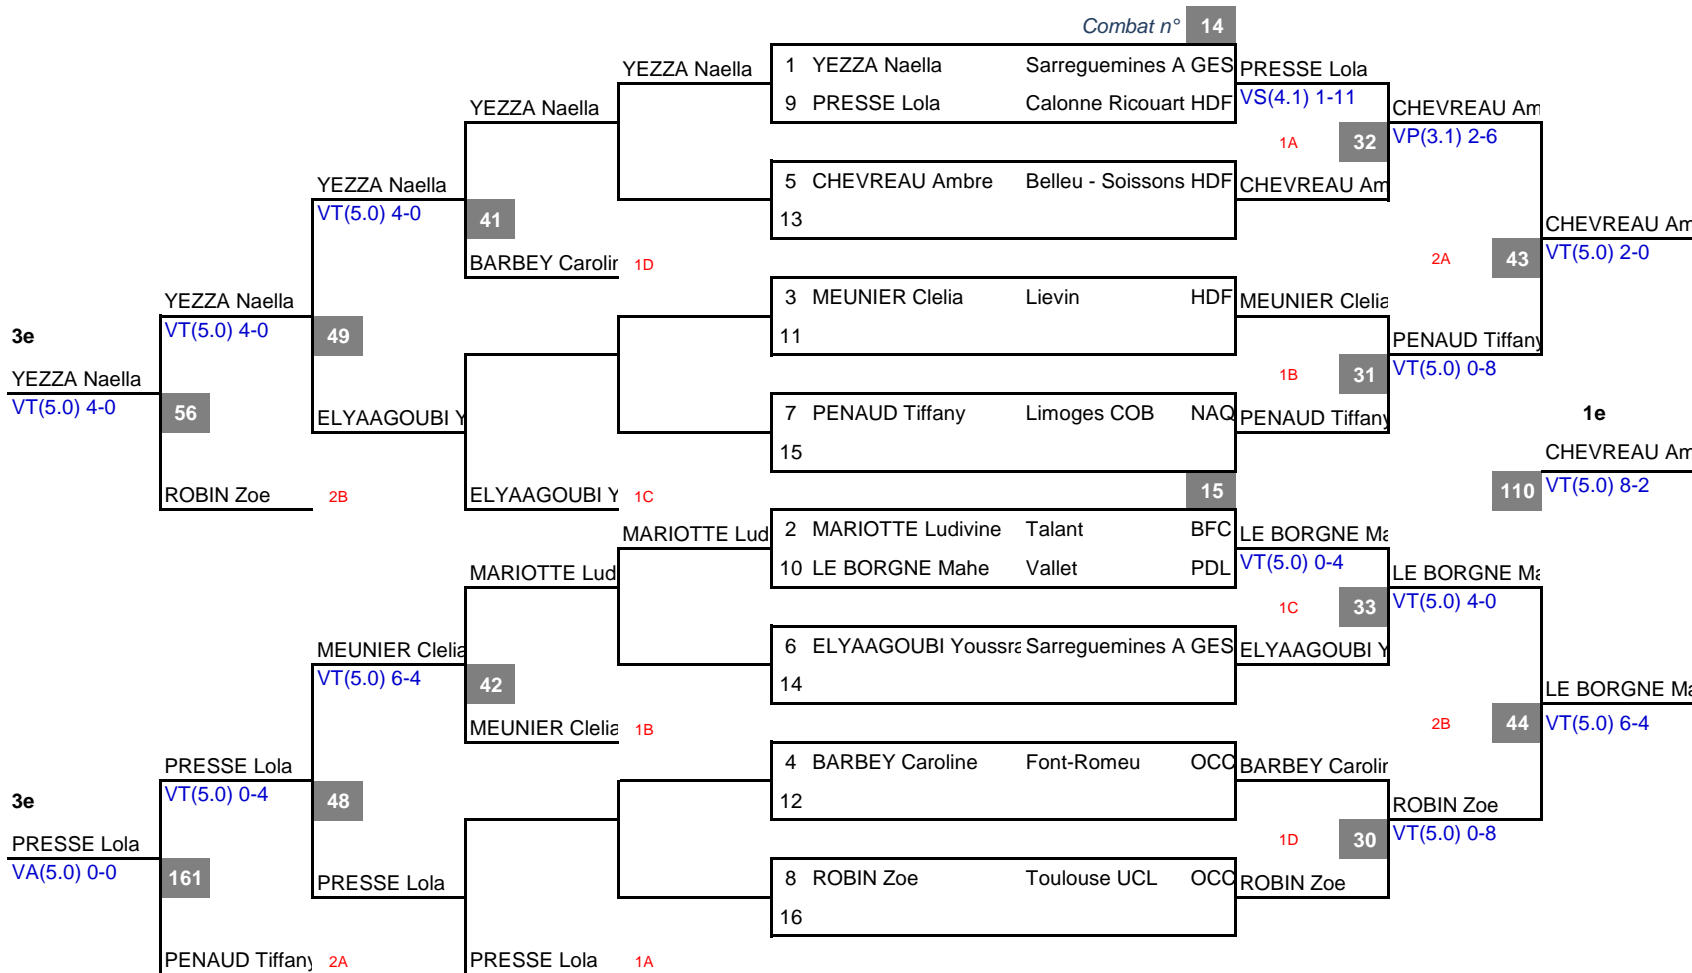

FEMININE U15 - 66 KG

FINALE 3-5   REP 3   REP 2   REP 1   QUALIFICATION   1/4 FINALE   1/2 FINALE   FINALE 1-2

N° app **CLASSEMENT**

5	1e	CHEVREAU Ambre Belleu - Soissons HDF
10	2e	LE BORGNE Mahe Vallet PDL
1	3e	YEZZA Naella Sarreguemines A GES
9	3e	PRESSE Lola Calonne Ricouart HDF
8	5e	ROBIN Zoe Toulouse UCL OCC
7	5e	PENAUD Tiffany Limoges COB NAQ
6	7e	ELYAAGOUBI Youssra Sarreguemines A GES
3	7e	MEUNIER Clelia Lievin HDF
4	9e	BARBEY Caroline Font-Romeu OCC
2	9e	MARIOTTE Ludivine Talant BFC
	9e	
	9e	
	13e	
	13e	
	13e	
	13e