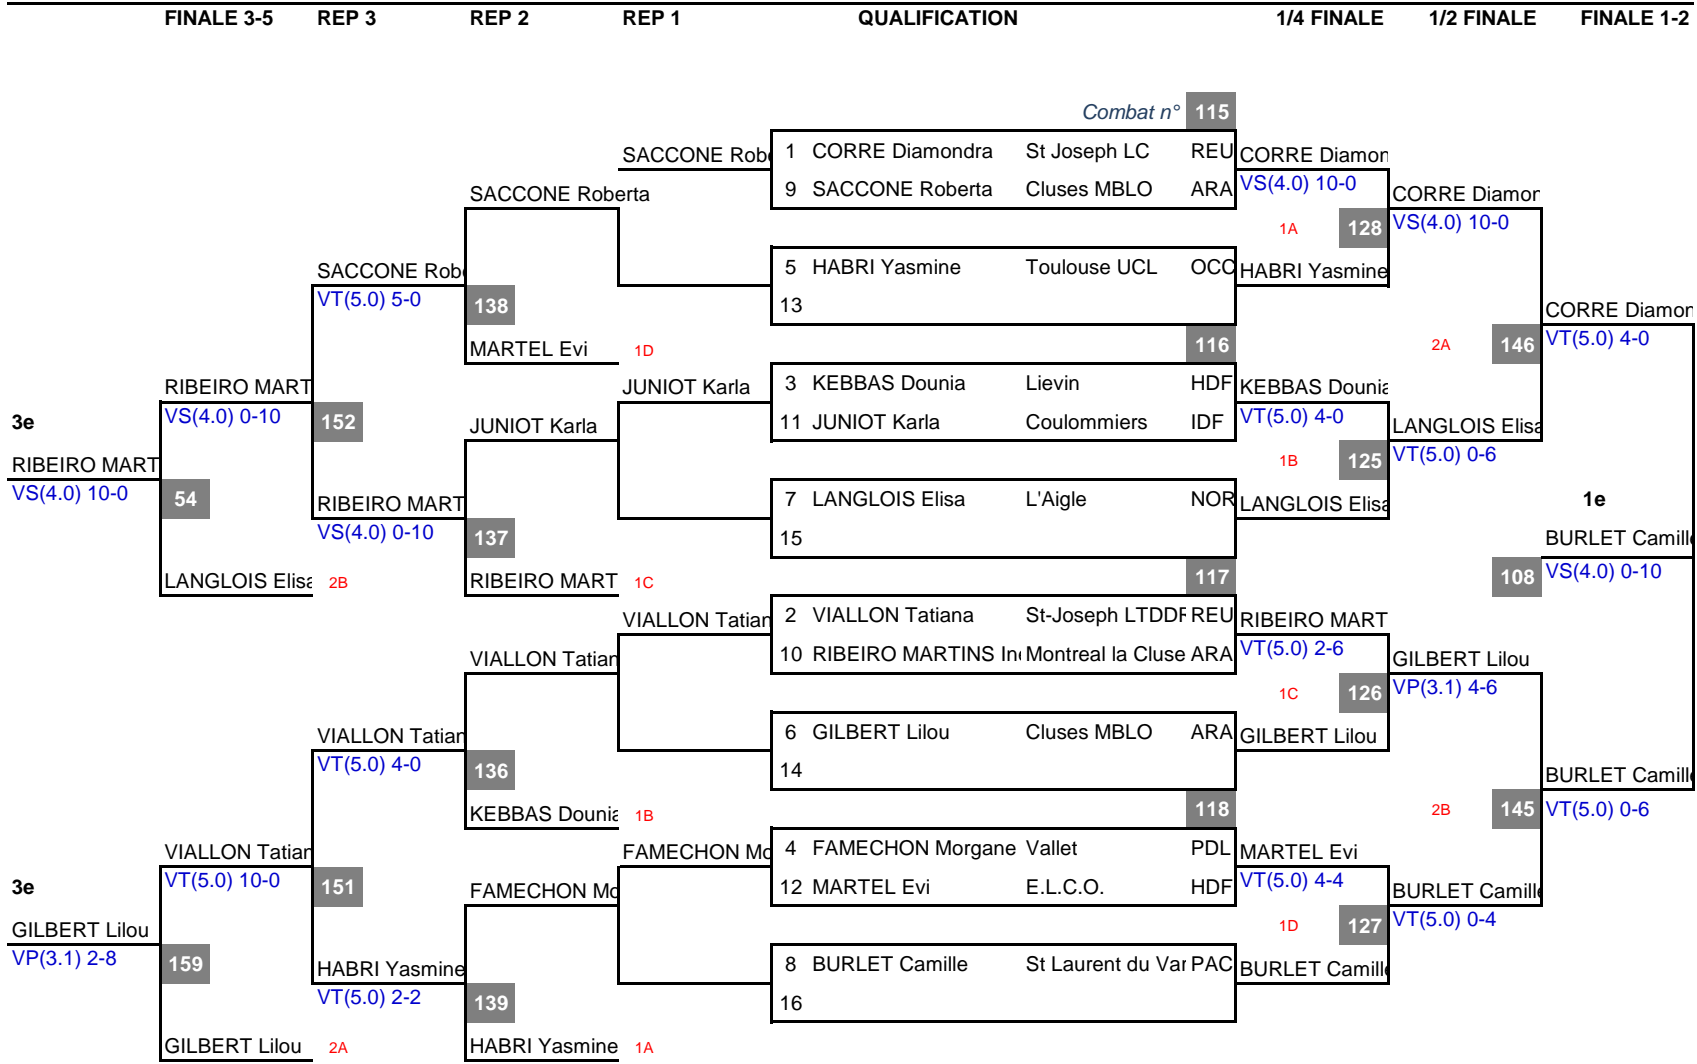

FEMININE U15 - 58 KG

N° app **CLASSEMENT**

8	1e	BURLET Camille	St Laurent PAC
1	2e	CORRE Diamondra	St Joseph REU
10	3e	RIBEIRO MARTIN	Montreal la ARA
6	3e	GILBERT Lilou	Cluses MB ARA
7	5e	LANGLOIS Elisa	L'Aigle NOR
2	5e	VIALLOIN Tatiana	St-Joseph REU
9	7e	SACCCONE Roberta	Cluses MB ARA
5	7e	HABRI Yasmine	Toulouse UCL OCC
12	9e	MARTEL Evi	E.L.C.O. HDF
3	9e	KEBBAS Dounia	Lievin HDF
11	9e	JUNIOT Karla	Coulommiers IDF
4	9e	FAMECHON Morgane	Vallet PDL
	13e		
	13e		
	13e		
	13e