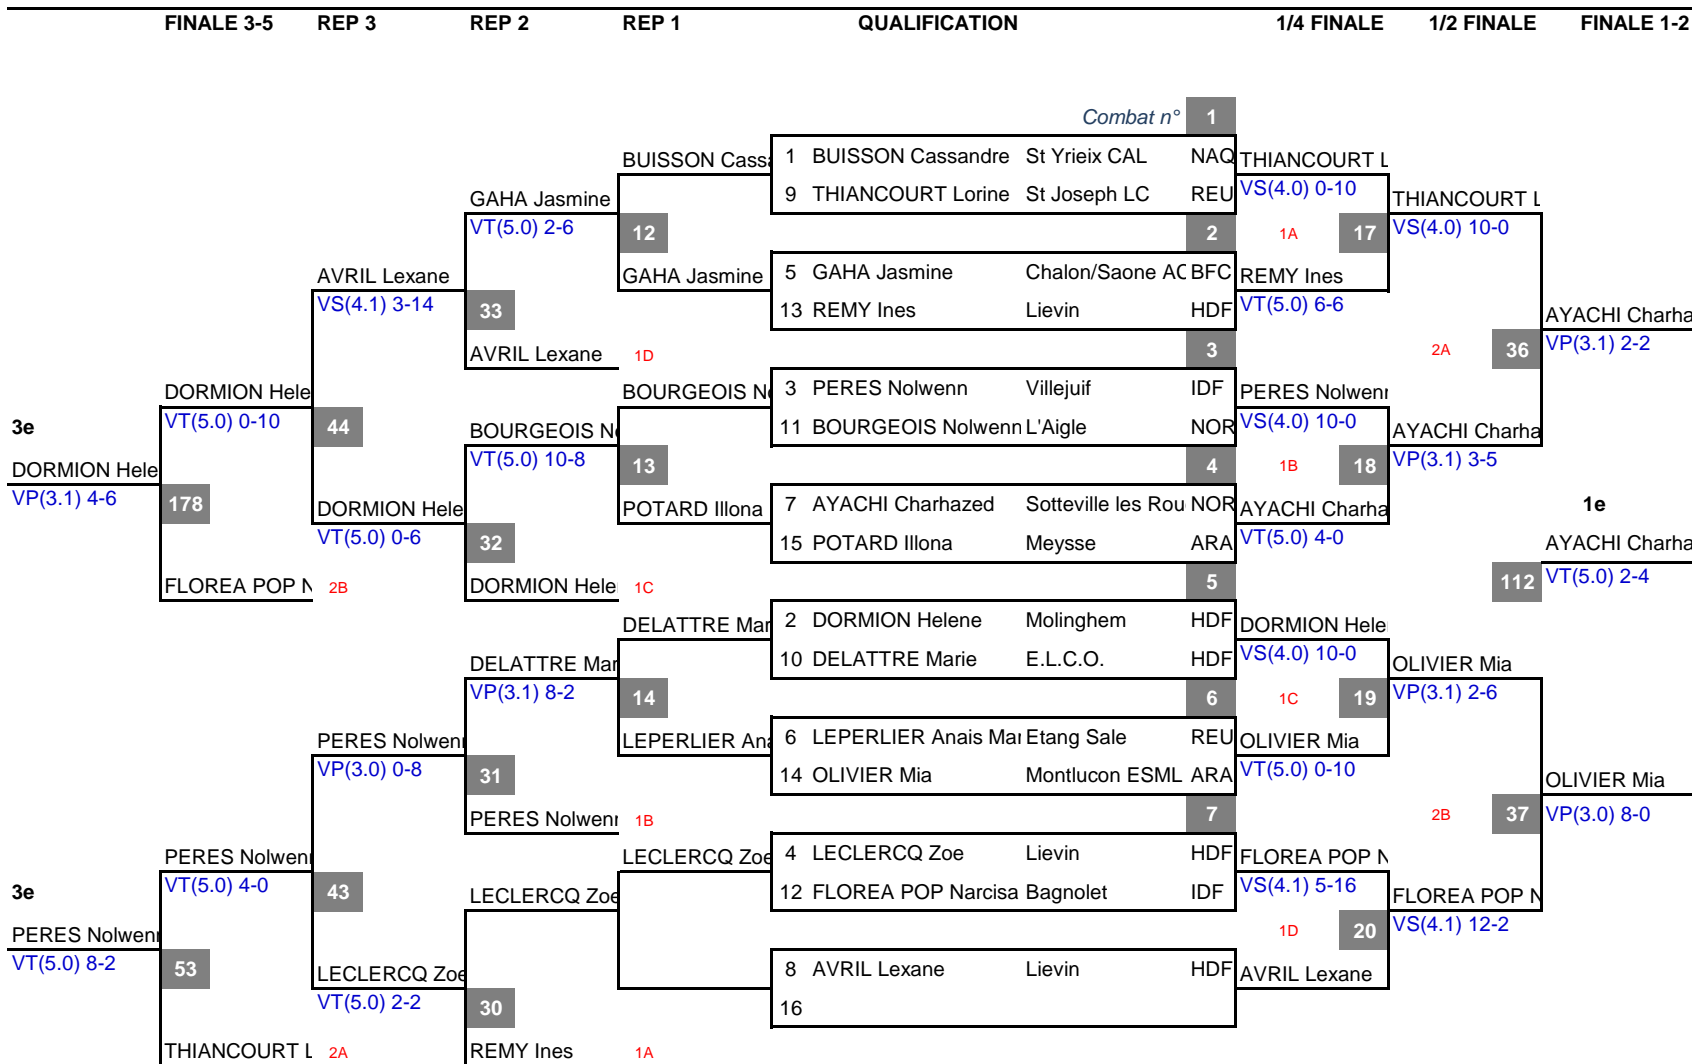

FEMININE U17 - 57 KG

N° app		CLASSEMENT	
7	1e	AYACHI Charhazé	Sotteville les Rouges NOR
14	2e	OLIVIER Mia	Montlucon ARA
2	3e	DORMION Helene	Molinghem HDF
3	3e	PERES Nolwenn	Villejuif IDF
12	5e	FLOREA POP Narcisa	Bagnolet IDF
9	5e	THIANCOURT Lorine	St Joseph REU
8	7e	AVRIL Lexane	Lievain HDF
4	7e	LECLERCQ Zoe	Lievain HDF
5	9e	GAHA Jasmine	Chalon/Saone BFC
10	9e	DELATTRE Marie	E.L.C.O. HDF
11	9e	BOURGEOIS Nolwenn	L'Aigle NOR
13	9e	REMY Ines	Lievain HDF
1	13e	BUISSON Cassandre	St Yrieix C. NAQ
6	13e	LEPERLIER Anaïs	Etang Sale REU
15	13e	POTARD Illona	Meysse ARA
	13e