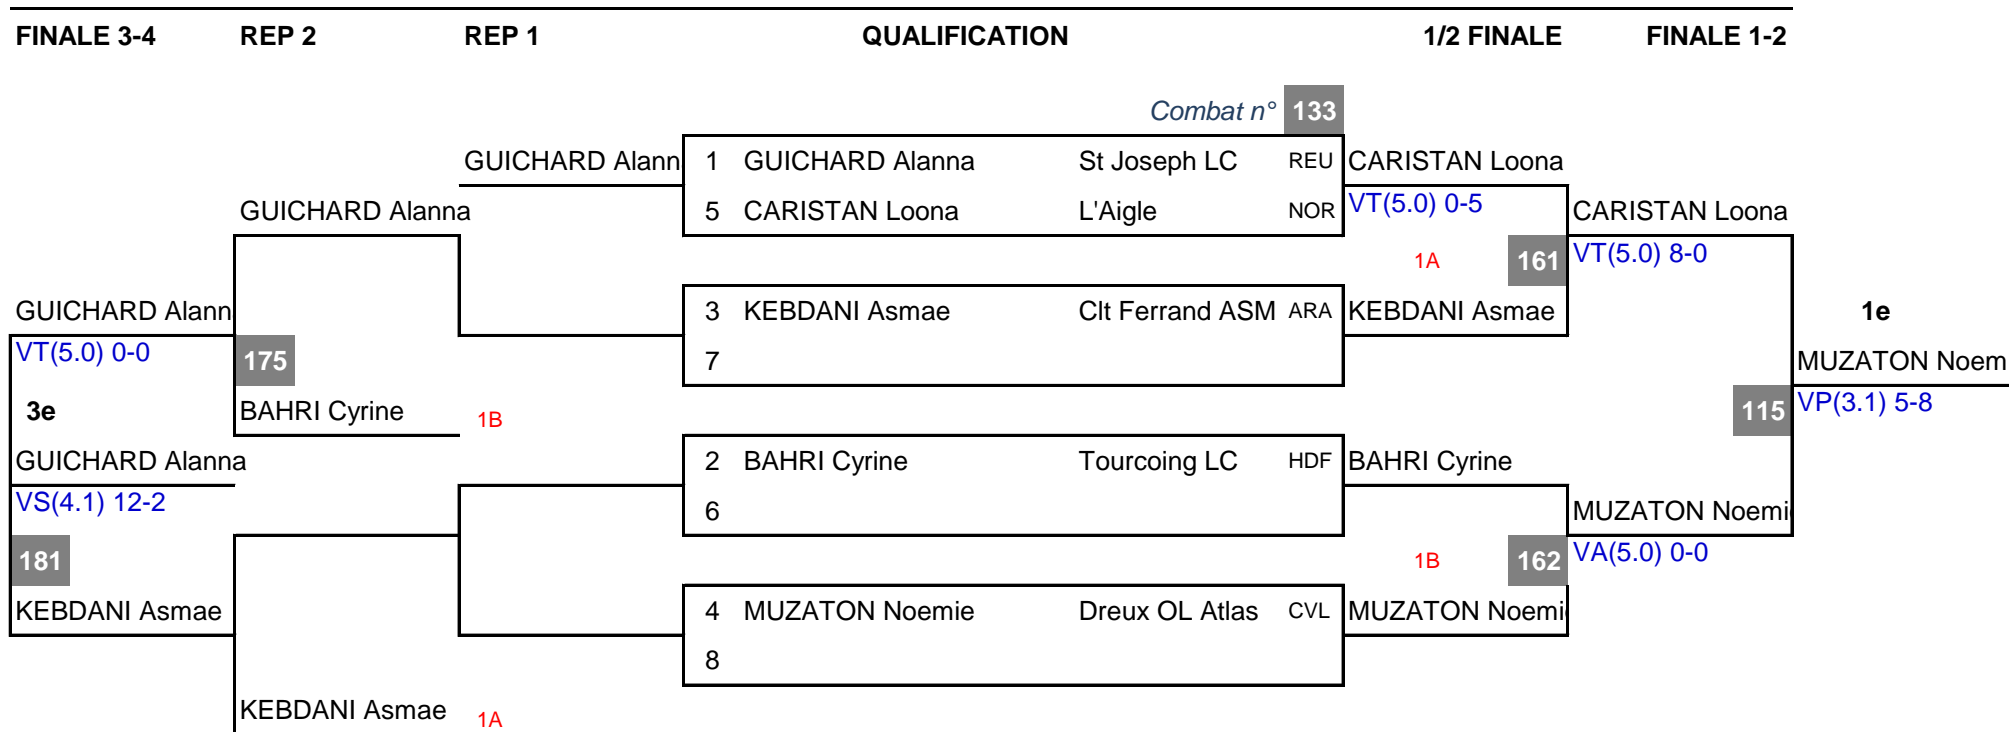

N° app **CLASSEMENT**

4	1e	MUZATON Noemie	Dreux OL Atlas	CVL
5	2e	CARISTAN Loona	L'Aigle	NOR
1	3e	GUICHARD Alanna	St Joseph LC	REU
3	4e	KEBDANI Asmae	Clt Ferrand ASM	ARA
2	5e	BAHRI Cyrine	Tourcoing LC	HDF
	5e			
	7e			
	7e