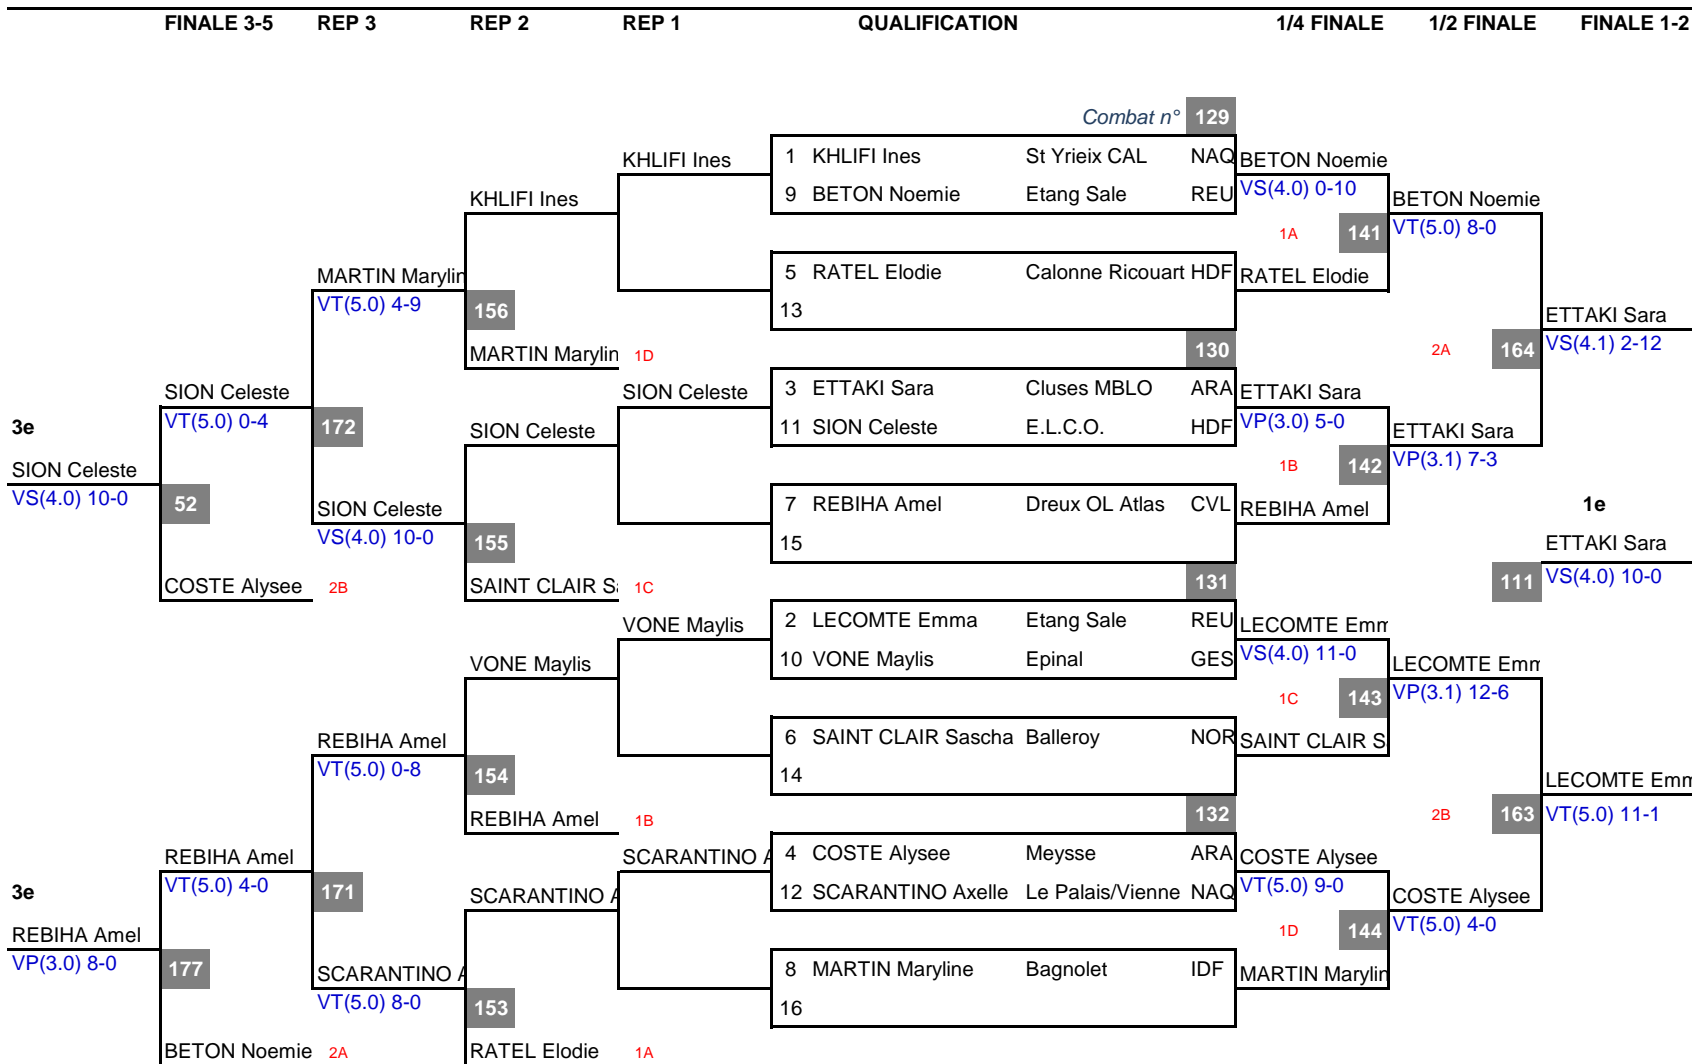

FEMININE U17 - 53 KG

N° app		CLASSEMENT	
3	1e	ETTAKI Sara	Cluses MB ARA
2	2e	LECOMTE Emma	Etang Sale REU
11	3e	SION Celeste	E.L.C.O. HDF
7	3e	REBIHA Amel	Dreux OL / CVL
4	5e	COSTE Alysee	Meysse ARA
9	5e	BETON Noemie	Etang Sale REU
8	7e	MARTIN Maryline	Bagnolet IDF
12	7e	SCARANTINO Axelle	Le Palais/NAQ
1	9e	KHLIFI Ines	St Yrieix C. NAQ
10	9e	VONE Maylis	Epinal GES
6	9e	SAINT CLAIR Sas	Balleroy NOR
5	9e	RATEL Elodie	Calonne Ri HDF
	13e		
	13e		
	13e		
	13e